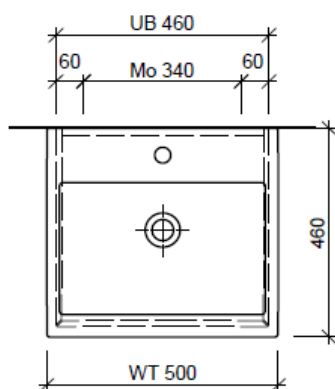

Tel. 041/482'00'20
Fax 041/482'00'29
www.bueag.ch

Typ LC-RANA 50b

WT: Laufen Living City 50, 817431
Grösse: 500 x 460 x 140 mm
Team 211 076

Legende:

Mo: Montagemaass
UB: Unterbau
WT: Waschtisch

Die Massangaben in Millimeter verstehen sich unter dem Vorbehalt der Werkstoleranzen, eventuell späterer Änderungen sowie weiterer Montagemöglichkeiten. Die Haftung für Folgen fehlerhafter oder unvollständiger Massangaben ist ausgeschlossen (Art. 100 OR).

Les dimensions en millimètre s'entendent sous réserve des tolérances d'usine, d'éventuelles modifications ultérieures, de même que de nouvelles possibilités de montage. La responsabilité ne peut être engagée en cas de cotes manquantes ou erronées (CD art. 100).

Le dimensioni in millimetri s'intendono fatte salve le tolleranze di fabbricazione, le eventuali modifiche successive e le ulteriori alternative di montaggio. Si declina qualsiasi responsabilità per le conseguenze legate a dimensioni errate o incomplete (art. 100 CO).