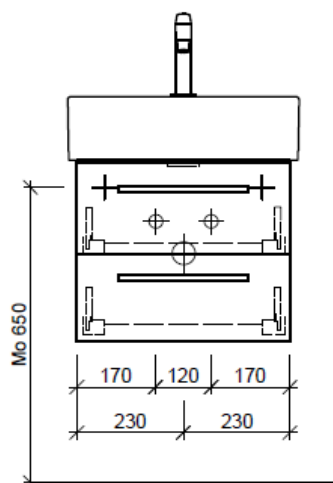

Tel. 041/482'00'20
Fax 041/482'00'29
www.bueag.ch

Typ LC-RANA 50b

WT: Laufen Living City 50, 817431
Grösse: 500 x 460 x 140 mm
Team 211 076

Legende:

Mo: Montagemaass
UB: Unterbau
WT: Waschtisch

Die Massangaben in Millimeter verstehen sich unter dem Vorbehalt der Werkstoleranzen, eventuell späterer Änderungen sowie weiterer Montagemöglichkeiten. Die Haftung für Folgen fehlerhafter oder unvollständiger Massangaben ist ausgeschlossen (Art. 100 OR).

Les dimensions en millimètre s'entendent sous réserve des tolérances d'usine, d'éventuelles modifications ultérieures, de même que de nouvelles possibilités de montage. La responsabilité ne peut être engagée en cas de cotes manquantes ou erronées (CD art. 100).

Le dimensioni in millimetri s'intendono fatte salve le tolleranze di fabbricazione, le eventuali modifiche successive e le ulteriori alternative di montaggio. Si declina qualsiasi responsabilità per le conseguenze legate a dimensioni errate o incomplete (art. 100 CO).