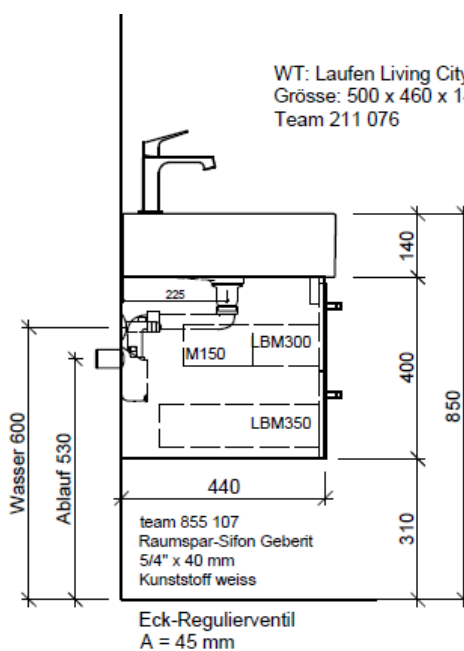

Tel. 041/482'00'20
Fax 041/482'00'29
www.bueag.ch

Typ LC-RANA 50b

WT: Laufen Living City 50, 817431
Grösse: 500 x 460 x 140 mm
Team 211 076

Legende:

Mo: Montagemaass
UB: Unterbau
WT: Waschtisch

Die Massangaben in Millimeter verstehen sich unter dem Vorbehalt der Werkstoleranzen, eventuell späterer Änderungen sowie weiterer Montagemöglichkeiten. Die Haftung für Folgen fehlerhafter oder unvollständiger Massangaben ist ausgeschlossen (Art. 100 OR).

Les dimensions en millimètre s'entendent sous réserve des tolérances d'usine, d'éventuelles modifications ultérieures, de même que de nouvelles possibilités de montage. La responsabilité ne peut être engagée en cas de cotes manquantes ou erronées (CD art. 100).

Le dimensioni in millimetri s'intendono fatte salve le tolleranze di fabbricazione, le eventuali modifiche successive e le ulteriori alternative di montaggio. Si declina qualsiasi responsabilità per le conseguenze legate a dimensioni errate o incomplete (art. 100 CO).