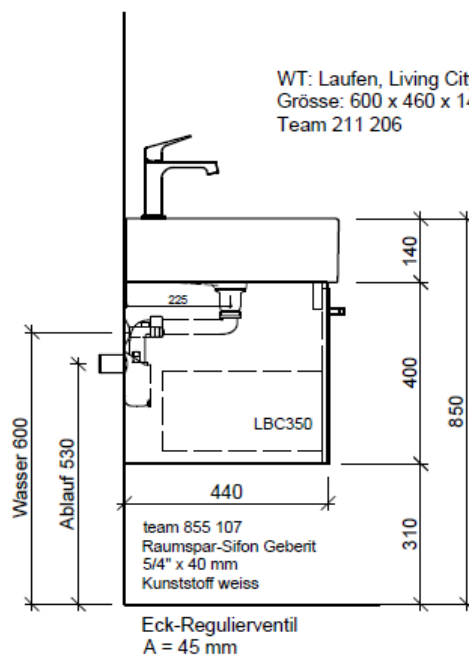

Tel. 041/482'00'20
Fax 041/482'00'29
www.bueag.ch

Typ LC-RANA 60a

Legende:

Mo: Montagemaß
UB: Unterbau
WT: Waschtisch

Die Massangaben in Millimeter verstehen sich unter dem Vorbehalt der Werkstoleranzen, eventuell späterer Änderungen sowie weiterer Montagemöglichkeiten. Die Haftung für Folgen fehlerhafter oder unvollständiger Massangaben ist ausgeschlossen (Art. 100 OR).

Les dimensions en millimètre s'entendent sous réserve des tolérances d'usine, d'éventuelles modifications ultérieures, de même que de nouvelles possibilités de montage. La responsabilité ne peut être engagée en cas de cotes manquantes ou erronées (CD art. 100).

Le dimensioni in millimetri s'intendono fatte salve le tolleranze di fabbricazione, le eventuali modifiche successive e le ulteriori alternative di montaggio. Si declina qualsiasi responsabilità per le conseguenze legate a dimensioni errate o incomplete (art. 100 CO).