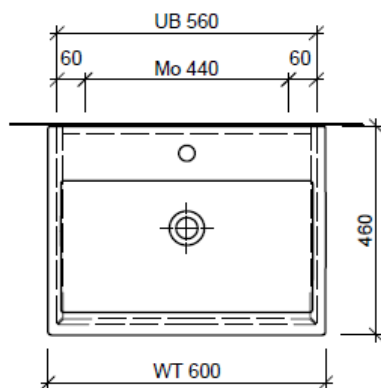

Tel. 041/482'00'20
Fax 041/482'00'29
www.bueag.ch

Typ LC-RANA 60a

Legende:

Mo: Montagemaß
UB: Unterbau
WT: Waschtisch

Die Massangaben in Millimeter verstehen sich unter dem Vorbehalt der Werkstoleranzen, eventuell späterer Änderungen sowie weiterer Montagemöglichkeiten. Die Haftung für Folgen fehlerhafter oder unvollständiger Massangaben ist ausgeschlossen (Art. 100 OR).

Les dimensions en millimètre s'entendent sous réserve des tolérances d'usine, d'éventuelles modifications ultérieures, de même que de nouvelles possibilités de montage. La responsabilité ne peut être engagée en cas de cotes manquantes ou erronées (CD art. 100).

Le dimensioni in millimetri s'intendono fatte salve le tolleranze di fabbricazione, le eventuali modifiche successive e le ulteriori alternative di montaggio. Si declina qualsiasi responsabilità per le conseguenze legate a dimensioni errate o incomplete (art. 100 CO).