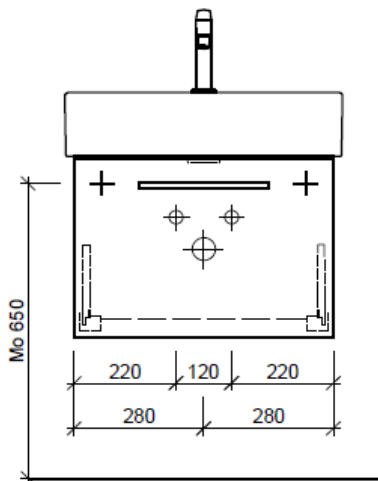

Tel. 041/482'00'20
Fax 041/482'00'29
www.bueag.ch

Typ LC-RANA 60a

Legende:

Mo: Montagemaß
UB: Unterbau
WT: Waschtisch

Die Massangaben in Millimeter verstehen sich unter dem Vorbehalt der Werkstoleranzen, eventuell späterer Änderungen sowie weiterer Montagemöglichkeiten. Die Haftung für Folgen fehlerhafter oder unvollständiger Massangaben ist ausgeschlossen (Art. 100 OR).

Les dimensions en millimètre s'entendent sous réserve des tolérances d'usine, d'éventuelles modifications ultérieures, de même que de nouvelles possibilités de montage. La responsabilité ne peut être engagée en cas de cotes manquantes ou erronées (CD art. 100).

Le dimensioni in millimetri s'intendono fatte salve le tolleranze di fabbricazione, le eventuali modifiche successive e le ulteriori alternative di montaggio. Si declina qualsiasi responsabilità per le conseguenze legate a dimensioni errate o incomplete (art. 100 CO).