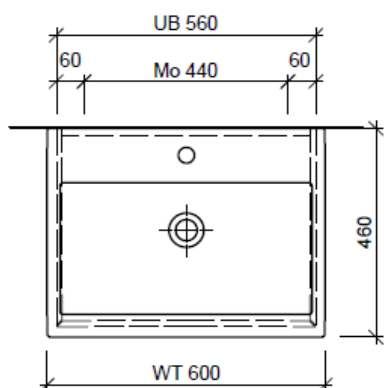

Artikel	1. Ausgabe	
Article	960164	1. Edition
Articolo		1. Edizione

9-2018

Art. No **LC-RANA 60b** **Mut.**

Unterbau LIVING CITY RANA

Elément inférieur LIVING CITY RANA

Elemento inferiore LIVING CITY RANA

BÜHLMANN

Bühlmann AG Entlebuch
Schreinerei Fenster Möbel
CH-6162 Entlebuch

Tel. 041/482'00'20
Fax 041/482'00'29
www.bueag.ch

Typ LC-RANA 60b