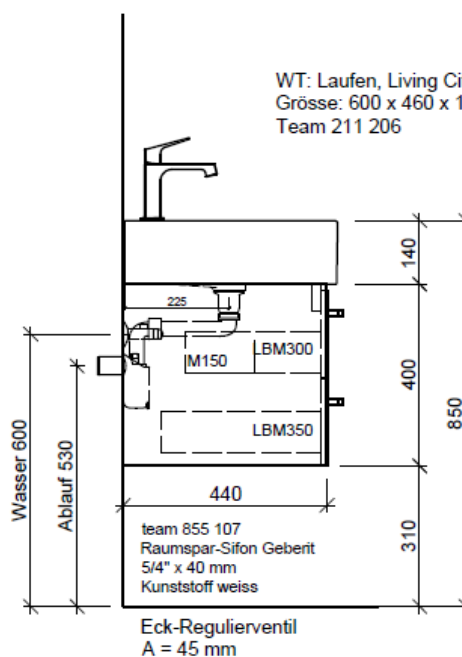

Bühlmann AG Entlebuch
Schreinerei Fenster Möbel
CH-6162 Entlebuch

Tel. 041/482'00'20
Fax 041/482'00'29
www.bueag.ch

Typ LC-RANA 60b

WT: Laufen, Living City 60, 817433
Grösse: 600 x 460 x 140 mm
Team 211 206

Legende:

Mo: Montagemaass
UB: Unterbau
WT: Waschtisch

Die Massangaben in Millimeter verstehen sich unter dem Vorbehalt der Werkstoleranzen, eventuell späterer Änderungen sowie weiterer Montagemöglichkeiten. Die Haftung für Folgen fehlerhafter oder unvollständiger Massangaben ist ausgeschlossen (Art. 100 OR).

Les dimensions en millimètre s'entendent sous réserve des tolérances d'usine, d'éventuelles modifications ultérieures, de même que de nouvelles possibilités de montage. La responsabilité ne peut être engagée en cas de cotes manquantes ou erronées (CD art. 100).

Le dimensioni in millimetri s'intendono fatte salve le tolleranze di fabbricazione, le eventuali modifiche successive e le ulteriori alternative di montaggio. Si declina qualsiasi responsabilità per le conseguenze legate a dimensioni errate o incomplete (art. 100 CO).