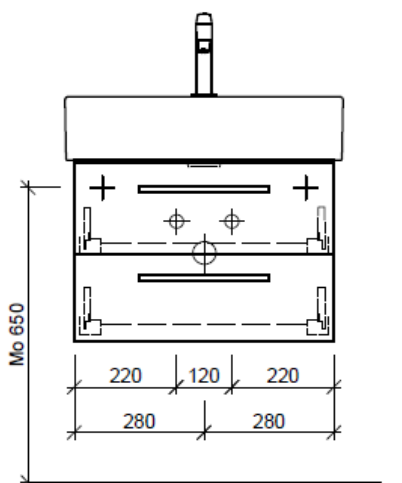

Artikel	1. Ausgabe	
Article	960164	1. Edition
Articolo		1. Edizione

9-2018

Art. No **LC-RANA 60b** **Mut.**

Unterbau LIVING CITY RANA

Elément inférieur LIVING CITY RANA

Elemento inferiore LIVING CITY RANA

BÜHLMANN

Bühlmann AG Entlebuch
Schreinerei Fenster Möbel
CH-6162 Entlebuch

Tel. 041/482'00'20
Fax 041/482'00'29
www.bueag.ch

Typ LC-RANA 60b