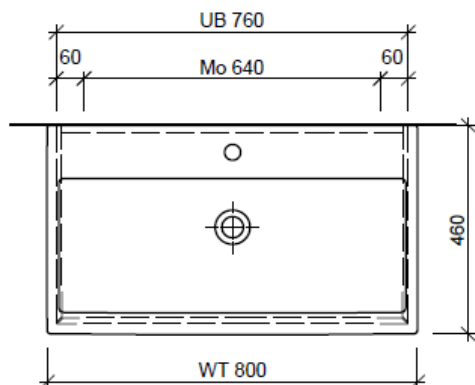

Artikel	1. Ausgabe	
Article	960166	1. Edition
Articolo		1. Edizione

9-2018

Art. No **LC-RANA 80b Mut.**

Unterbau LIVING CITY RANA

Elément inférieur LIVING CITY RANA

Elemento inferiore LIVING CITY RANA

BÜHLMANN

Bühlmann AG Entlebuch
Schreinerei Fenster Möbel
CH-6162 Entlebuch

Tel. 041/482'00'20
Fax 041/482'00'29
www.bueag.ch

Typ LC-RANA 80b