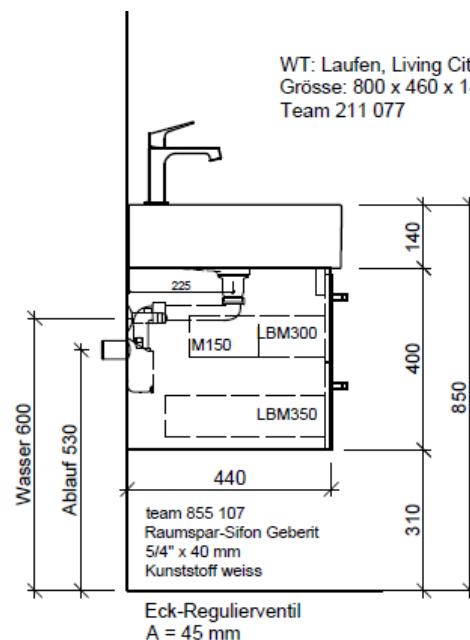

**BÜHLMANN**

Bühlmann AG Entlebuch  
Schreinerei Fenster Möbel  
CH-6162 Entlebuch

Tel. 041/482'00'20  
Fax 041/482'00'29  
www.bueag.ch

Typ LC-RANA 80b

WT: Laufen, Living City 80, 817436  
Grösse: 800 x 460 x 140 mm  
Team 211 077

Legende:

Mo: Montagemaass  
UB: Unterbau  
WT: Waschtisch

Die Massangaben in Millimeter verstehen sich unter dem Vorbehalt der Werkstoleranzen, eventuell späterer Änderungen sowie weiterer Montagemöglichkeiten. Die Haftung für Folgen fehlerhafter oder unvollständiger Massangaben ist ausgeschlossen (Art. 100 OR).

Les dimensions en millimètre s'entendent sous réserve des tolérances d'usine, d'éventuelles modifications ultérieures, de même que de nouvelles possibilités de montage. La responsabilité ne peut être engagée en cas de cotes manquantes ou erronées (CD art. 100).

Le dimensioni in millimetri s'intendono fatte salve le tolleranze di fabbricazione, le eventuali modifiche successive e le ulteriori alternative di montaggio. Si declina qualsiasi responsabilità per le conseguenze legate a dimensioni errate o incomplete (art. 100 CO).