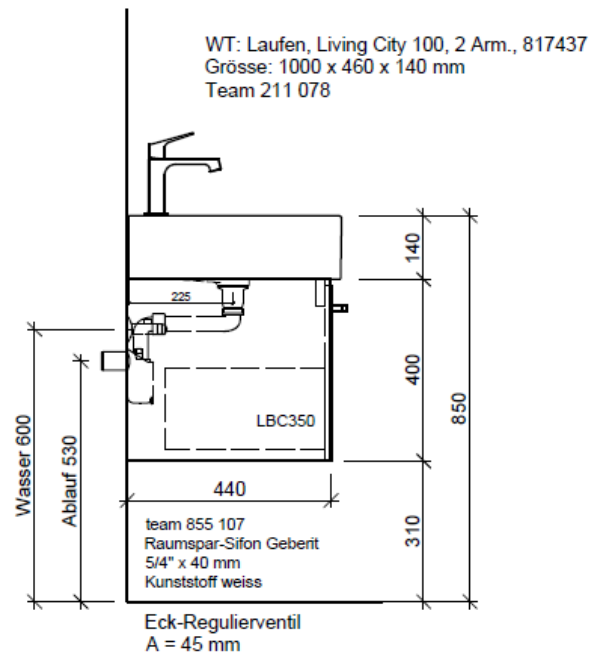

Typ LC-RANA 100a

Legende:

Mo: Montagemass  
 UB: Unterbau  
 WT: Waschtisch

Die Massangaben in Millimeter verstehen sich unter dem Vorbehalt der Werkstoleranzen, eventuell späterer Änderungen sowie weiterer Montagemöglichkeiten. Die Haftung für Folgen fehlerhafter oder unvollständiger Massangaben ist ausgeschlossen (Art. 100 OR).

Les dimensions en millimètre s'entendent sous réserve des tolérances d'usine, d'éventuelles modifications ultérieures, de même que de nouvelles possibilités de montage. La responsabilité ne peut être engagée en cas de cotes manquantes ou erronées (CD art. 100).

Le dimensioni in millimetri s'intendono fatte salve le tolleranze di fabbricazione, le eventuali modifiche successive e le ulteriori alternative di montaggio. Si declina qualsiasi responsabilità per le conseguenze legate a dimensioni errate o incomplete (art. 100 CO).