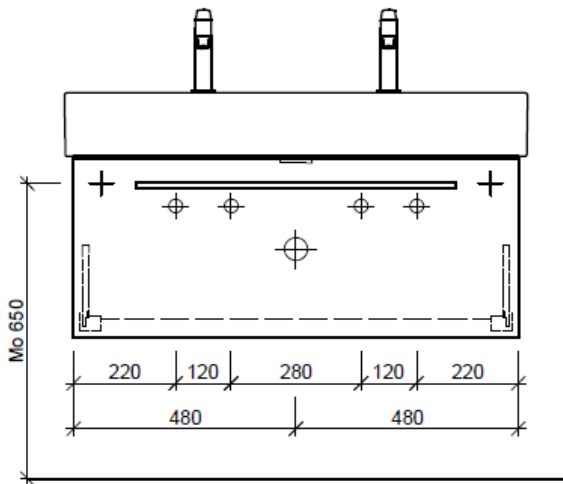

Typ LC-RANA 100a

Legende:

Mo: Montagemass  
 UB: Unterbau  
 WT: Waschtisch

Die Massangaben in Millimeter verstehen sich unter dem Vorbehalt der Werkstoleranzen, eventuell späterer Änderungen sowie weiterer Montagemöglichkeiten. Die Haftung für Folgen fehlerhafter oder unvollständiger Massangaben ist ausgeschlossen (Art. 100 OR).

Les dimensions en millimètre s'entendent sous réserve des tolérances d'usine, d'éventuelles modifications ultérieures, de même que de nouvelles possibilités de montage. La responsabilité ne peut être engagée en cas de cotes manquantes ou erronées (CD art. 100).

Le dimensioni in millimetri s'intendono fatte salve le tolleranze di fabbricazione, le eventuali modifiche successive e le ulteriori alternative di montaggio. Si declina qualsiasi responsabilità per le conseguenze legate a dimensioni errate o incomplete (art. 100 CO).