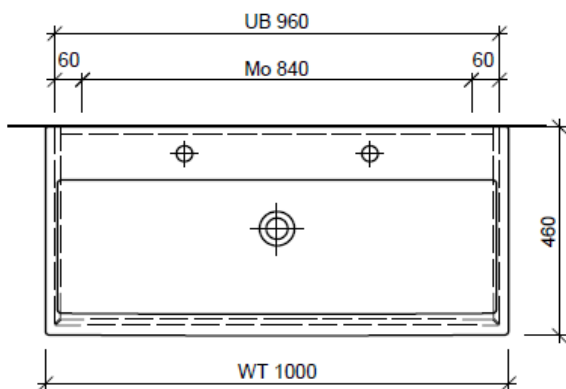

Typ LC-RANA 100a

Legende:

Mo: Montagemass  
 UB: Unterbau  
 WT: Waschtisch

Die Massangaben in Millimeter verstehen sich unter dem Vorbehalt der Werkstoleranzen, eventuell späterer Änderungen sowie weiterer Montagemöglichkeiten. Die Haftung für Folgen fehlerhafter oder unvollständiger Massangaben ist ausgeschlossen (Art. 100 OR).

Les dimensions en millimètre s'entendent sous réserve des tolérances d'usine, d'éventuelles modifications ultérieures, de même que de nouvelles possibilités de montage. La responsabilité ne peut être engagée en cas de cotes manquantes ou erronées (CD art. 100).

Le dimensioni in millimetri s'intendono fatte salve le tolleranze di fabbricazione, le eventuali modifiche successive e le ulteriori alternative di montaggio. Si declina qualsiasi responsabilità per le conseguenze legate a dimensioni errate o incomplete (art. 100 CO).