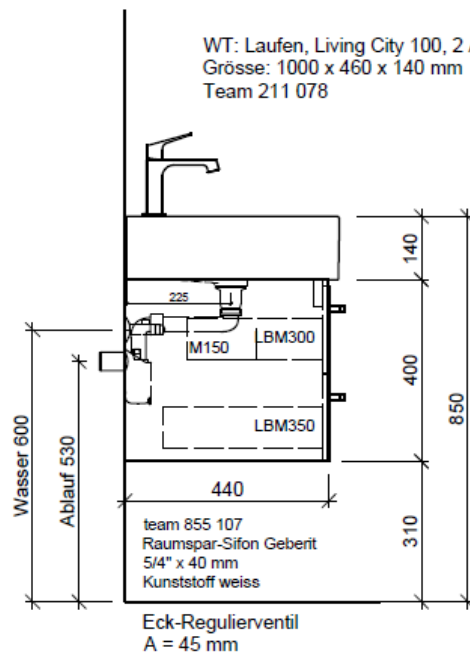

Artikel	1. Ausgabe	
Article	960168	1. Edition
Articolo		9-2018
Articolo	1. Edizione	
Art. No	LC-RANA 100b	Mut.
Unterbau LIVING CITY RANA		
Elément inférieur LIVING CITY RANA		
Elemento inferiore LIVING CITY RANA		

BÜHLMANN

Bühlmann AG Entlebuch
Schreinerei Fenster Möbel
CH-6162 Entlebuch

Tel. 041/482'00'20
Fax 041/482'00'29
www.bueag.ch

Typ LC-RANA 100b

Legende:

Mo: Montagemaass
UB: Unterbau
WT: Waschtisch

Die Massangaben in Millimeter verstehen sich unter dem Vorbehalt der Werkstoleranzen, eventuell späterer Änderungen sowie weiterer Montagemöglichkeiten. Die Haftung für Folgen fehlerhafter oder unvollständiger Massangaben ist ausgeschlossen (Art. 100 OR).

Les dimensions en millimètre s'entendent sous réserve des tolérances d'usine, d'éventuelles modifications ultérieures, de même que de nouvelles possibilités de montage. La responsabilité ne peut être engagée en cas de cotes manquantes ou erronées (CD art. 100).

Le dimensioni in millimetri s'intendono fatte salve le tolleranze di fabbricazione, le eventuali modifiche successive e le ulteriori alternative di montaggio. Si declina qualsiasi responsabilità per le conseguenze legate a dimensioni errate o incomplete (art. 100 CO).