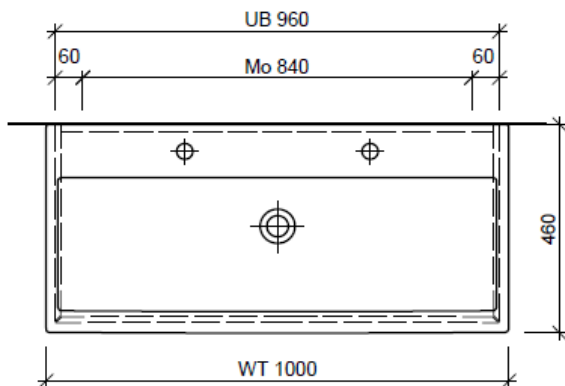

BÜHLMANN

Bühlmann AG Entlebuch
Schreinerei Fenster Möbel
CH-6162 Entlebuch

Tel. 041/482'00'20
Fax 041/482'00'29
www.bueag.ch

Typ LC-RANA 100b

Legende:

Mo: Montagemaass
UB: Unterbau
WT: Waschtisch

Die Massangaben in Millimeter verstehen sich unter dem Vorbehalt der Werkstoleranzen, eventuell späterer Änderungen sowie weiterer Montagemöglichkeiten. Die Haftung für Folgen fehlerhafter oder unvollständiger Massangaben ist ausgeschlossen (Art. 100 OR).

Les dimensions en millimètre s'entendent sous réserve des tolérances d'usine, d'éventuelles modifications ultérieures, de même que de nouvelles possibilités de montage. La responsabilité ne peut être engagée en cas de cotes manquantes ou erronées (CD art. 100).

Le dimensioni in millimetri s'intendono fatte salve le tolleranze di fabbricazione, le eventuali modifiche successive e le ulteriori alternative di montaggio. Si declina qualsiasi responsabilità per le conseguenze legate a dimensioni errate o incomplete (art. 100 CO).