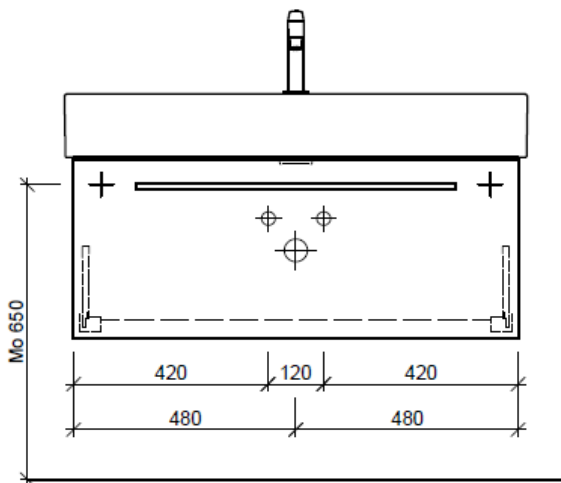

Artikel	1. Ausgabe	
Article	1. Edition	9-2018
Articolo	1. Edizione	

Art. No **LC-RANA 100c Mut.**

Unterbau LIVING CITY RANA

Elément inférieur LIVING CITY RANA

Elemento inferiore LIVING CITY RANA

BÜHLMANN

Bühlmann AG Entlebuch
Schreinerei Fenster Möbel
CH-6162 Entlebuch

Tel. 041/482'00'20
Fax 041/482'00'29
www.bueag.ch

Typ LC-RANA 100c