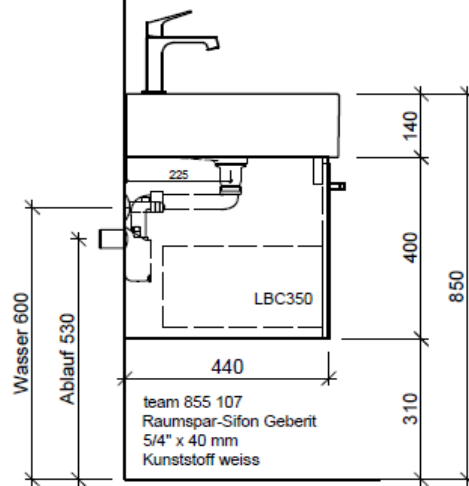

WT: Laufen, Living City 100, 1 Arm., 817437
Grösse: 1000 x 460 x 140 mm
Team 211 078