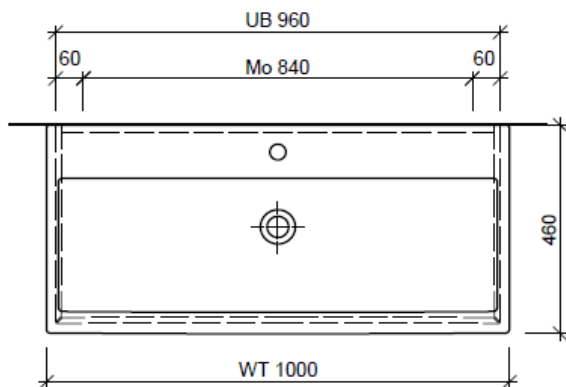

WT: Laufen, Living City 100, 1 Arm., 817437
Grösse: 1000 x 460 x 140 mm
Team 211 078