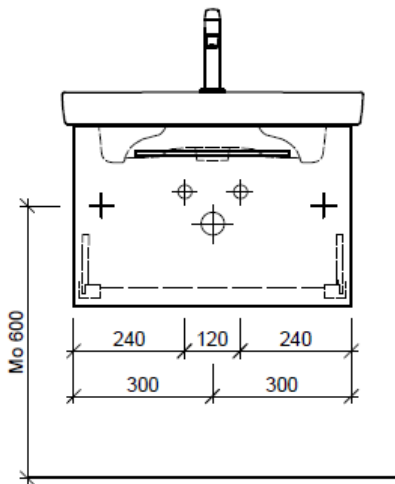

Typ SU 2-RANA 65a

Legende:

Mo: Montagemaass
 UB: Unterbau
 WT: Waschtisch

Die Massangaben in Millimeter verstehen sich unter dem Vorbehalt der Werktoleranzen, eventuell späterer Änderungen sowie weiterer Montagemöglichkeiten. Die Haftung für Folgen fehlerhafter oder unvollständiger Massangaben ist ausgeschlossen (Art. 100 OR).

Les dimensions en millimètre s'entendent sous réserve des tolérances d'usine, d'éventuelles modifications ultérieures, de même que de nouvelles possibilités de montage. La responsabilité ne peut être engagée en cas de cotes manquantes ou erronées (CD art. 100).

Le dimensioni in millimetri s'intendono fatte salve le tolleranze di fabbricazione, le eventuali modifiche successive e le ulteriori alternative di montaggio. Si declina qualsiasi responsabilità per le conseguenze legate a dimensioni errate o incomplete (art. 100 CO).