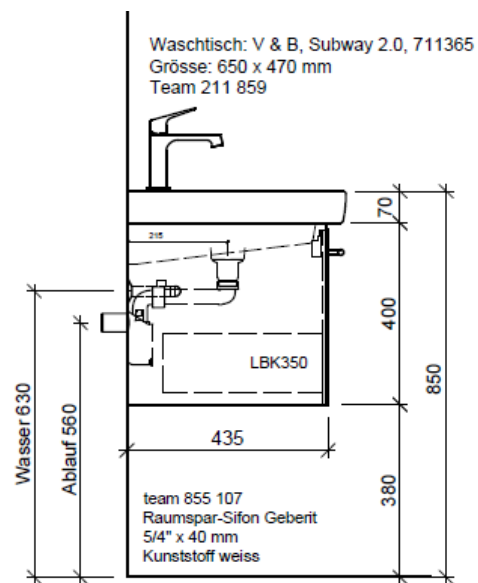

Artikel	1. Ausgabe	
Article	1. Edition	4-2017
Articolo	1. Edizione	
Art. No	SU 2-RANA 65a	Mut. 5-2018

Unterbau SUBWAY 2 RANA
Elément inférieur SUBWAY 2 RANA
Elemento inferiore SUBWAY 2 RANA

	Bühlmann AG Entlebuch	Tel. 041/482'00'20
	Schreinerei Fenster Möbel	Fax 041/482'00'29
	CH-6162 Entlebuch	www.bueag.ch

Typ SU 2-RANA 65a

Legende:

Mo: Montagemaass
 UB: Unterbau
 WT: Waschtisch

Die Massangaben in Millimeter verstehen sich unter dem Vorbehalt der Werktoleranzen, eventuell späterer Änderungen sowie weiterer Montagemöglichkeiten. Die Haftung für Folgen fehlerhafter oder unvollständiger Massangaben ist ausgeschlossen (Art. 100 OR).

Les dimensions en millimètre s'entendent sous réserve des tolérances d'usine, d'éventuelles modifications ultérieures, de même que de nouvelles possibilités de montage. La responsabilité ne peut être engagée en cas de cotes manquantes ou erronées (CD art. 100).

Le dimensioni in millimetri s'intendono fatte salve le tolleranze di fabbricazione, le eventuali modifiche successive e le ulteriori alternative di montaggio. Si declina qualsiasi responsabilità per le conseguenze legate a dimensioni errate o incomplete (art. 100 CO).