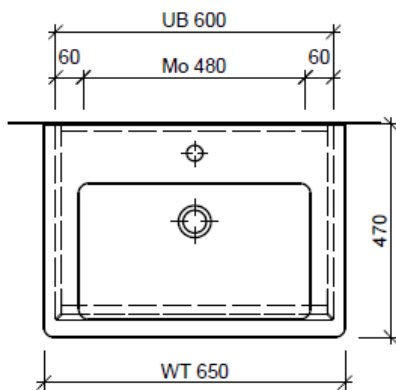

Typ SU 2-RANA 65a

Legende:

Mo: Montagemaass
 UB: Unterbau
 WT: Waschtisch

Die Massangaben in Millimeter verstehen sich unter dem Vorbehalt der Werktoleranzen, eventuell späterer Änderungen sowie weiterer Montagemöglichkeiten. Die Haftung für Folgen fehlerhafter oder unvollständiger Massangaben ist ausgeschlossen (Art. 100 OR).

Les dimensions en millimètre s'entendent sous réserve des tolérances d'usine, d'éventuelles modifications ultérieures, de même que de nouvelles possibilités de montage. La responsabilité ne peut être engagée en cas de cotes manquantes ou erronées (CD art. 100).

Le dimensioni in millimetri s'intendono fatte salve le tolleranze di fabbricazione, le eventuali modifiche successive e le ulteriori alternative di montaggio. Si declina qualsiasi responsabilità per le conseguenze legate a dimensioni errate o incomplete (art. 100 CO).