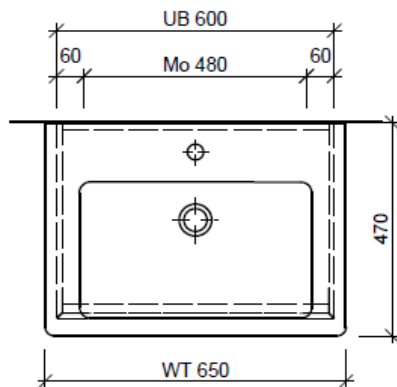

Typ SU 2-RANA 65b

Legende:

- Mo: Montagemaass
- UB: Unterbau
- WT: Waschtisch

Die Massangaben in Millimeter verstehen sich unter dem Vorbehalt der Werkstoleranzen, eventuell späterer Änderungen sowie weiterer Montagemöglichkeiten. Die Haftung für Folgen fehlerhafter oder unvollständiger Massangaben ist ausgeschlossen (Art. 100 OR).

Les dimensions en millimètre s'entendent sous réserve des tolérances d'usine, d'éventuelles modifications ultérieures, de même que de nouvelles possibilités de montage. La responsabilité ne peut être engagée en cas de cotes manquantes ou erronées (CD art. 100).

Le dimensioni in millimetri s'intendono fatte salve le tolleranze di fabbricazione, le eventuali modifiche successive e le ulteriori alternative di montaggio. Si declina qualsiasi responsabilità per le conseguenze legate a dimensioni errate o incomplete (art. 100 CO).