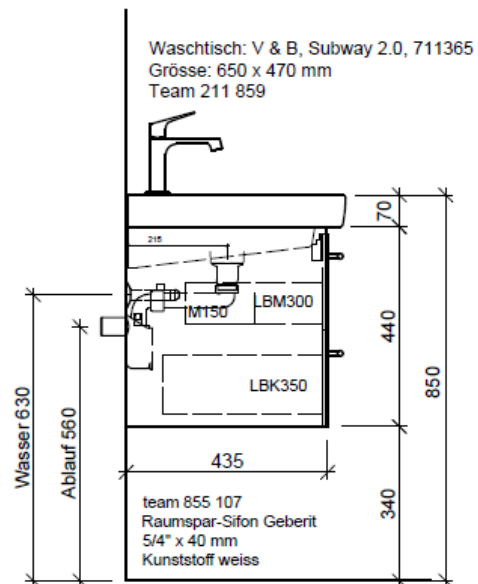

Artikel	1. Ausgabe	
Article	1. Edition	4-2017
Articolo	1. Edizione	
Art. No	SU 2-RANA 65b	Mut. 5-2018

Unterbau SUBWAY 2 RANA
Elément inférieur SUBWAY 2 RANA
Elemento inferiore SUBWAY 2 RANA

	Bühlmann AG Entlebuch	Tel. 041/482'00'20
	Schreinerei Fenster Möbel	Fax 041/482'00'29
	CH-6162 Entlebuch	www.bueag.ch

Typ SU 2-RANA 65b

Legende:

- Mo: Montagemaass
- UB: Unterbau
- WT: Waschtisch

Die Massangaben in Millimeter verstehen sich unter dem Vorbehalt der Werkstoleranzen, eventuell späterer Änderungen sowie weiterer Montagemöglichkeiten. Die Haftung für Folgen fehlerhafter oder unvollständiger Massangaben ist ausgeschlossen (Art. 100 OR).

Les dimensions en millimètre s'entendent sous réserve des tolérances d'usine, d'éventuelles modifications ultérieures, de même que de nouvelles possibilités de montage. La responsabilité ne peut être engagée en cas de cotes manquantes ou erronées (CD art. 100).

Le dimensioni in millimetri s'intendono fatte salve le tolleranze di fabbricazione, le eventuali modifiche successive e le ulteriori alternative di montaggio. Si declina qualsiasi responsabilità per le conseguenze legate a dimensioni errate o incomplete (art. 100 CO).