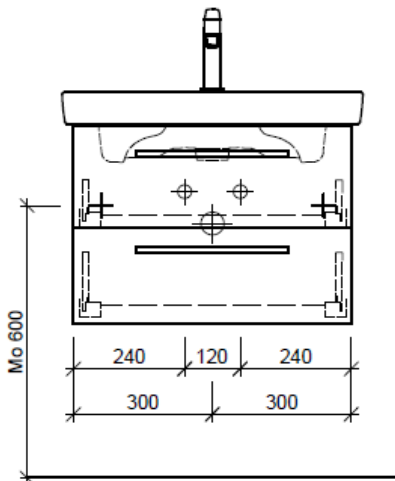

Typ SU 2-RANA 65b

Legende:

- Mo: Montagemaass
- UB: Unterbau
- WT: Waschtisch

Die Massangaben in Millimeter verstehen sich unter dem Vorbehalt der Werkstoleranzen, eventuell späterer Änderungen sowie weiterer Montagemöglichkeiten. Die Haftung für Folgen fehlerhafter oder unvollständiger Massangaben ist ausgeschlossen (Art. 100 OR).

Les dimensions en millimètre s'entendent sous réserve des tolérances d'usine, d'éventuelles modifications ultérieures, de même que de nouvelles possibilités de montage. La responsabilité ne peut être engagée en cas de cotes manquantes ou erronées (CD art. 100).

Le dimensioni in millimetri s'intendono fatte salve le tolleranze di fabbricazione, le eventuali modifiche successive e le ulteriori alternative di montaggio. Si declina qualsiasi responsabilità per le conseguenze legate a dimensioni errate o incomplete (art. 100 CO).