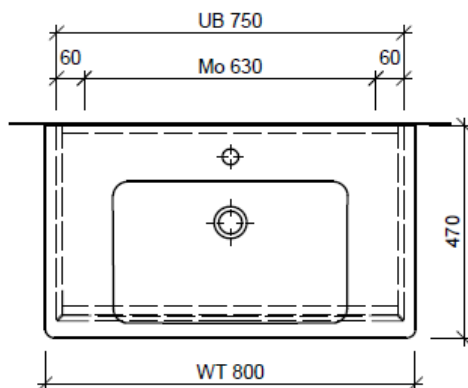

Artikel	1. Ausgabe	
Article	1. Edition	4-2017
Articolo	1. Edizione	
Art. No	SU 2-RANA 80a	Mut. 5-2018
Unterbau SUBWAY 2 RANA		
Elément inférieur SUBWAY 2 RANA		
Elemento inferiore SUBWAY 2 RANA		

BÜHLMANN

Bühlmann AG Entlebuch
Schreinerei Fenster Möbel
CH-6162 Entlebuch

Tel. 041/482'00'20
Fax 041/482'00'29
www.bueag.ch

Typ SU 2-RANA 80a

Legende:

Mo: Montagemaass
UB: Unterbau
WT: Waschtisch

Die Massangaben in Millimeter verstehen sich unter dem Vorbehalt der Werkstoleranzen, eventuell späterer Änderungen sowie weiterer Montagemöglichkeiten. Die Haftung für Folgen fehlerhafter oder unvollständiger Massangaben ist ausgeschlossen (Art. 100 OR).

Les dimensions en millimètre s'entendent sous réserve des tolérances d'usine, d'éventuelles modifications ultérieures, de même que de nouvelles possibilités de montage. La responsabilité ne peut être engagée en cas de cotes manquantes ou erronées (CD art. 100).

Le dimensioni in millimetri s'intendono fatte salve le tolleranze di fabbricazione, le eventuali modifiche successive e le ulteriori alternative di montaggio. Si declina qualsiasi responsabilità per le conseguenze legate a dimensioni errate o incomplete (art. 100 CO).