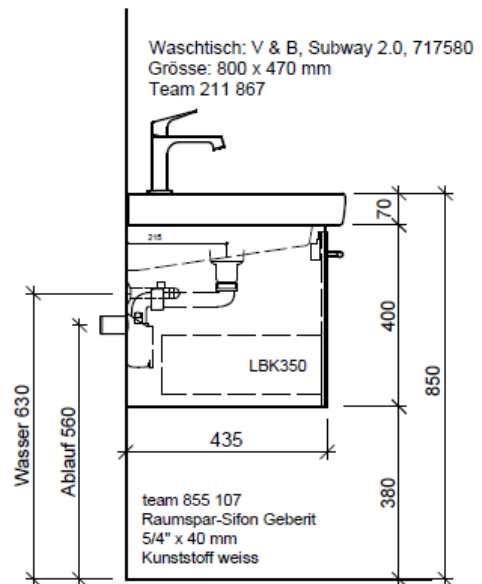

Artikel	1. Ausgabe	
Article	1. Edition	4-2017
Articolo	1. Edizione	
Art. No	SU 2-RANA 80a	Mut. 5-2018
Unterbau SUBWAY 2 RANA		
Elément inférieur SUBWAY 2 RANA		
Elemento inferiore SUBWAY 2 RANA		

BÜHLMANN

Bühlmann AG Entlebuch
Schreinerei Fenster Möbel
CH-6162 Entlebuch

Tel. 041/482'00'20
Fax 041/482'00'29
www.bueag.ch

Typ SU 2-RANA 80a

Legende:

Mo: Montagemaass
UB: Unterbau
WT: Waschtisch

Die Massangaben in Millimeter verstehen sich unter dem Vorbehalt der Werkstoleranzen, eventuell späterer Änderungen sowie weiterer Montagemöglichkeiten. Die Haftung für Folgen fehlerhafter oder unvollständiger Massangaben ist ausgeschlossen (Art. 100 OR).

Les dimensions en millimètre s'entendent sous réserve des tolérances d'usine, d'éventuelles modifications ultérieures, de même que de nouvelles possibilités de montage. La responsabilité ne peut être engagée en cas de cotes manquantes ou erronées (CD art. 100).

Le dimensioni in millimetri s'intendono fatte salve le tolleranze di fabbricazione, le eventuali modifiche successive e le ulteriori alternative di montaggio. Si declina qualsiasi responsabilità per le conseguenze legate a dimensioni errate o incomplete (art. 100 CO).