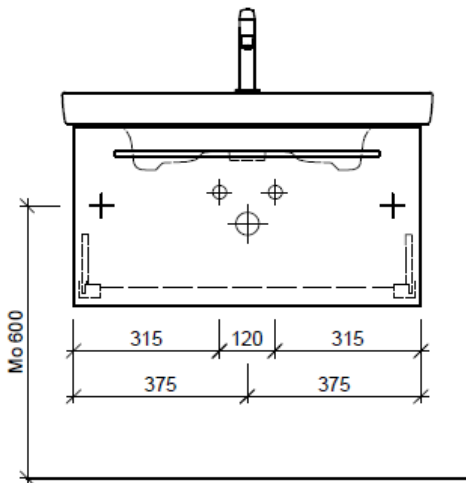

Artikel	1. Ausgabe	
Article	1. Edition	4-2017
Articolo	1. Edizione	
Art. No	SU 2-RANA 80a	Mut. 5-2018
Unterbau SUBWAY 2 RANA		
Elément inférieur SUBWAY 2 RANA		
Elemento inferiore SUBWAY 2 RANA		

BÜHLMANN

Bühlmann AG Entlebuch
Schreinerei Fenster Möbel
CH-6162 Entlebuch

Tel. 041/482'00'20
Fax 041/482'00'29
www.bueag.ch

Typ SU 2-RANA 80a

Legende:

Mo: Montagemaass
UB: Unterbau
WT: Waschtisch

Die Massangaben in Millimeter verstehen sich unter dem Vorbehalt der Werkstoleranzen, eventuell späterer Änderungen sowie weiterer Montagemöglichkeiten. Die Haftung für Folgen fehlerhafter oder unvollständiger Massangaben ist ausgeschlossen (Art. 100 OR).

Les dimensions en millimètre s'entendent sous réserve des tolérances d'usine, d'éventuelles modifications ultérieures, de même que de nouvelles possibilités de montage. La responsabilité ne peut être engagée en cas de cotes manquantes ou erronées (CD art. 100).

Le dimensioni in millimetri s'intendono fatte salve le tolleranze di fabbricazione, le eventuali modifiche successive e le ulteriori alternative di montaggio. Si declina qualsiasi responsabilità per le conseguenze legate a dimensioni errate o incomplete (art. 100 CO).