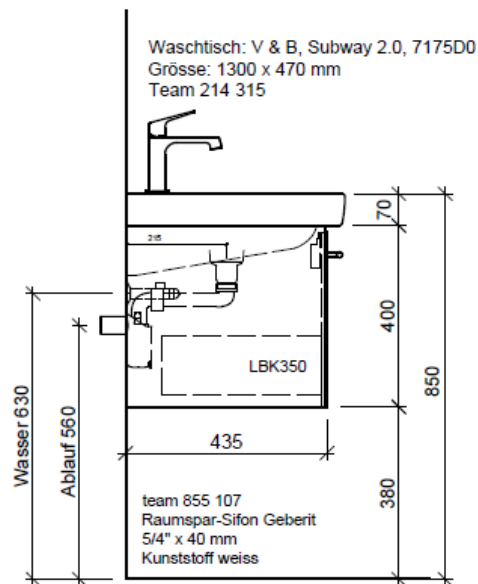

Artikel	1. Ausgabe	
Article	960188	4-2017
Articolo	1. Edition	
	1. Edizione	

Art. No	SU 2-RANA 130c	Mut.	5-2018
---------	-----------------------	-------------	--------

Unterbau SUBWAY 2 RANA

Élément inférieur SUBWAY 2 RANA

Elemento inferiore SUBWAY 2 RANA

BÜHLMANN

Bühlmann AG Entlebuch
Schreinerei Fenster Möbel
CH-6162 Entlebuch

Tel. 041/482'00'20
Fax 041/482'00'29
www.bueag.ch

Typ SU 2-RANA 130c

Legende:

Mo: Montagemaass
UB: Unterbau
WT: Waschtisch

Les dimensions en millimètre s'entendent sous réserve des tolérances d'usine, d'éventuelles modifications ultérieures, de même que de nouvelles possibilités de montage. La responsabilité ne peut être engagée en cas de cotes manquantes ou erronées (CD art. 100).

Le dimensioni in millimetri s'intendono fatte salve le tolleranze di fabbricazione, le eventuali modifiche successive e le ulteriori alternative di montaggio. Si declina qualsiasi responsabilità per le conseguenze legate a dimensioni errate o incomplete (art. 100 CO).