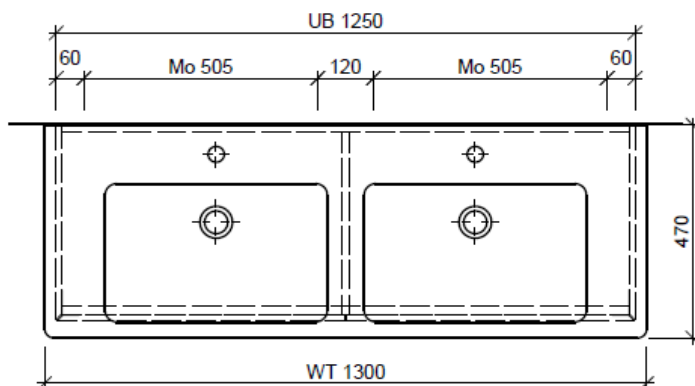

Elemento inferiore SUBWAY 2 RANA

BÜHLMANN

Bühlmann AG Entlebuch
Schreinerei Fenster Möbel
CH-6162 Entlebuch

Tel. 041/482'00'20
Fax 041/482'00'29
www.bueag.ch

Typ SU 2-RANA 130c

Legende:

Mo: Montagemaass
UB: Unterbau
WT: Waschtisch

Les dimensions en millimètre s'entendent sous réserve des tolérances d'usine, d'éventuelles modifications ultérieures, de même que de nouvelles possibilités de montage. La responsabilité ne peut être engagée en cas de cotes manquantes ou erronées (CD art. 100).

Le dimensioni in millimetri s'intendono fatte salve le tolleranze di fabbricazione, le eventuali modifiche successive e le ulteriori alternative di montaggio. Si declina qualsiasi responsabilità per le conseguenze legate a dimensioni errate o incomplete (art. 100 CO).