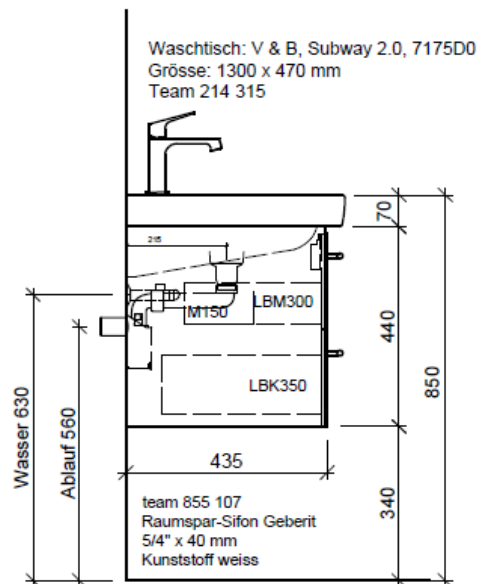

Artikel	1. Ausgabe	
Article	960189	4-2017
Articolo	1. Edition	
	1. Edizione	

Art. No	SU 2-RANA 130d	Mut.	5-2018
---------	-----------------------	-------------	--------

Unterbau SUBWAY 2 RANA

Élément inférieur SUBWAY 2 RANA

Elemento inferiore SUBWAY 2 RANA

BÜHLMANN

Bühlmann AG Entlebuch
Schreinerei Fenster Möbel
CH-6162 Entlebuch

Tel. 041/482'00'20
Fax 041/482'00'29
www.bueag.ch

Typ SU 2-RANA 130d

Legende:

Mo: Montagemaass
UB: Unterbau
WT: Waschtisch

Les dimensions en millimètre s'entendent sous réserve des tolérances d'usine, d'éventuelles modifications ultérieures, de même que de nouvelles possibilités de montage. La responsabilité ne peut être engagée en cas de cotes manquantes ou erronées (CD art. 100).

Le dimensioni in millimetri s'intendono fatte salve le tolleranze di fabbricazione, le eventuali modifiche successive e le ulteriori alternative di montaggio. Si declina qualsiasi responsabilità per le conseguenze legate a dimensioni errate o incomplete (art. 100 CO).