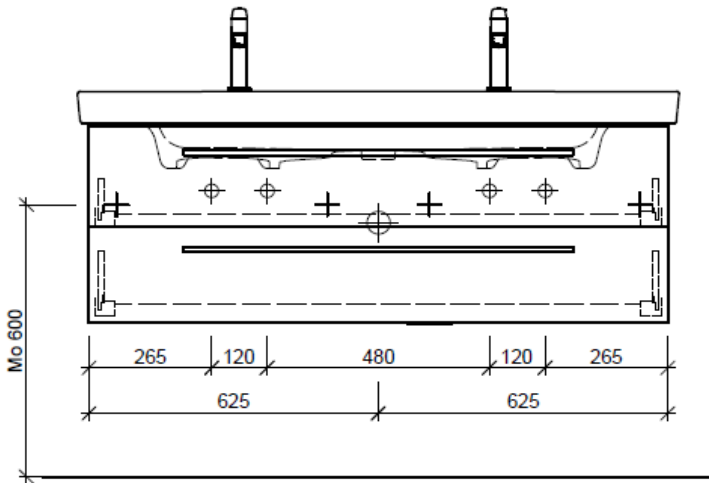

Elemento inferiore SUBWAY 2 RANA

BÜHLMANN

Bühlmann AG Entlebuch
Schreinerei Fenster Möbel
CH-6162 Entlebuch

Tel. 041/482'00'20
Fax 041/482'00'29
www.bueag.ch

Typ SU 2-RANA 130f

Legende:

Mo: Montagemaass
UB: Unterbau
WT: Waschtisch

Les dimensions en millimètre s'entendent sous réserve des tolérances d'usine, d'éventuelles modifications ultérieures, de même que de nouvelles possibilités de montage. La responsabilité ne peut être engagée en cas de cotes manquantes ou erronées (CD art. 100).

Le dimensioni in millimetri s'intendono fatte salve le tolleranze di fabbricazione, le eventuali modifiche successive e le ulteriori alternative di montaggio. Si declina qualsiasi responsabilità per le conseguenze legate a dimensioni errate o incomplete (art. 100 CO).