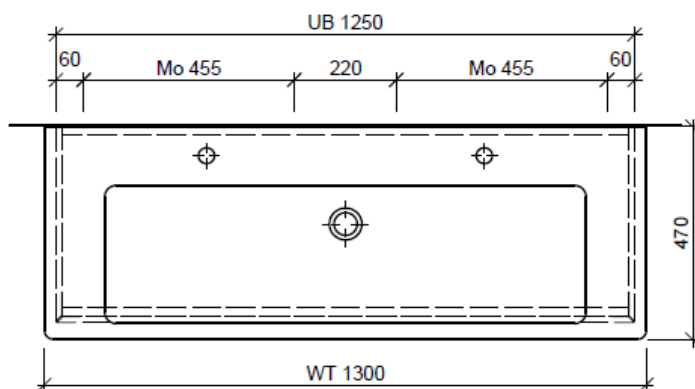

Elemento inferiore SUBWAY 2 RANA

BÜHLMANN

Bühlmann AG Entlebuch
Schreinerei Fenster Möbel
CH-6162 Entlebuch

Tel. 041/482'00'20
Fax 041/482'00'29
www.bueag.ch

Typ SU 2-RANA 130f

Legende:

Mo: Montagemaass
UB: Unterbau
WT: Waschtisch

Les dimensions en millimètre s'entendent sous réserve des tolérances d'usine, d'éventuelles modifications ultérieures, de même que de nouvelles possibilités de montage. La responsabilité ne peut être engagée en cas de cotes manquantes ou erronées (CD art. 100).

Le dimensioni in millimetri s'intendono fatte salve le tolleranze di fabbricazione, le eventuali modifiche successive e le ulteriori alternative di montaggio. Si declina qualsiasi responsabilità per le conseguenze legate a dimensioni errate o incomplete (art. 100 CO).