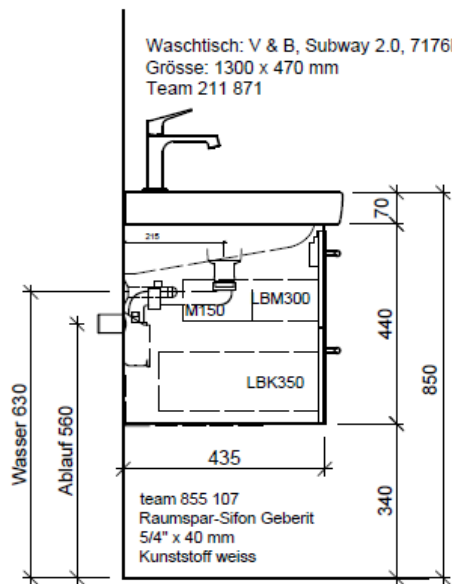

Elemento inferiore SUBWAY 2 RANA

BÜHLMANN

Bühlmann AG Entlebuch
Schreinerei Fenster Möbel
CH-6162 Entlebuch

Tel. 041/482'00'20
Fax 041/482'00'29
www.bueag.ch

Typ SU 2-RANA 130f

Legende:

Mo: Montagemaass
UB: Unterbau
WT: Waschtisch

Les dimensions en millimètre s'entendent sous réserve des tolérances d'usine, d'éventuelles modifications ultérieures, de même que de nouvelles possibilités de montage. La responsabilité ne peut être engagée en cas de cotes manquantes ou erronées (CD art. 100).

Le dimensioni in millimetri s'intendono fatte salve le tolleranze di fabbricazione, le eventuali modifiche successive e le ulteriori alternative di montaggio. Si declina qualsiasi responsabilità per le conseguenze legate a dimensioni errate o incomplete (art. 100 CO).