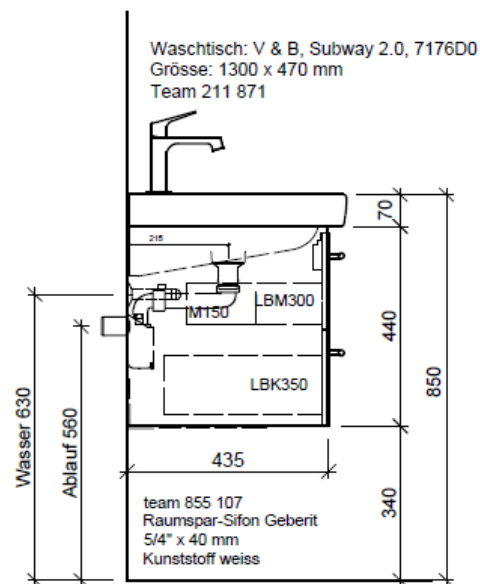

Artikel	1. Ausgabe	
Article	1. Edition	4-2017
Articolo	1. Edizione	
Art. No	SU 2-RANA 130j	Mut. 5-2018
Unterbau SUBWAY 2 RANA		
Élément inférieur SUBWAY 2 RANA		
Elemento inferiore SUBWAY 2 RANA		

BÜHLMANN

Bühlmann AG Entlebuch
Schreinerei Fenster Möbel
CH-6162 Entlebuch

Tel. 041/482'00'20
Fax 041/482'00'29
www.bueag.ch

Typ SU 2-RANA 130j

Legende:

Mo: Montagemaass
UB: Unterbau
WT: Waschtisch

Die Massangaben in Millimeter verstehen sich unter dem Vorbehalt der Werkstoleranzen, eventuell späterer Änderungen sowie weiterer Montagemöglichkeiten. Die Haftung für Folgen fehlerhafter oder unvollständiger Massangaben ist ausgeschlossen (Art. 100 OR).

Les dimensions en millimètre s'entendent sous réserve des tolérances d'usine, d'éventuelles modifications ultérieures, de même que de nouvelles possibilités de montage. La responsabilité ne peut être engagée en cas de cotes manquantes ou erronées (CD art. 100).

Le dimensioni in millimetri s'intendono fatte salve le tolleranze di fabbricazione, le eventuali modifiche successive e le ulteriori alternative di montaggio. Si declina qualsiasi responsabilità per le conseguenze legate a dimensioni errate o incomplete (art. 100 CO).