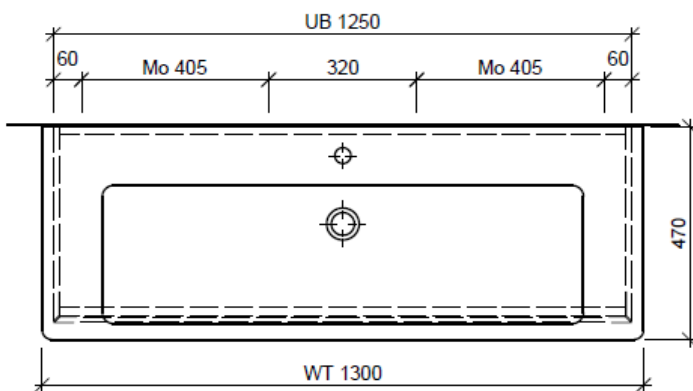

Artikel	1. Ausgabe	
Article	1. Edition	4-2017
Articolo	1. Edizione	
Art. No	SU 2-RANA 130j	Mut. 5-2018
Unterbau SUBWAY 2 RANA		
Élément inférieur SUBWAY 2 RANA		
Elemento inferiore SUBWAY 2 RANA		

BÜHLMANN

Bühlmann AG Entlebuch
Schreinerei Fenster Möbel
CH-6162 Entlebuch

Tel. 041/482'00'20
Fax 041/482'00'29
www.bueag.ch

Typ SU 2-RANA 130j

Legende:

Mo: Montagemaass
UB: Unterbau
WT: Waschtisch

Die Massangaben in Millimeter verstehen sich unter dem Vorbehalt der Werkstoleranzen, eventuell späterer Änderungen sowie weiterer Montagemöglichkeiten. Die Haftung für Folgen fehlerhafter oder unvollständiger Massangaben ist ausgeschlossen (Art. 100 OR).

Les dimensions en millimètre s'entendent sous réserve des tolérances d'usine, d'éventuelles modifications ultérieures, de même que de nouvelles possibilités de montage. La responsabilité ne peut être engagée en cas de cotes manquantes ou erronées (CD art. 100).

Le dimensioni in millimetri s'intendono fatte salve le tolleranze di fabbricazione, le eventuali modifiche successive e le ulteriori alternative di montaggio. Si declina qualsiasi responsabilità per le conseguenze legate a dimensioni errate o incomplete (art. 100 CO).