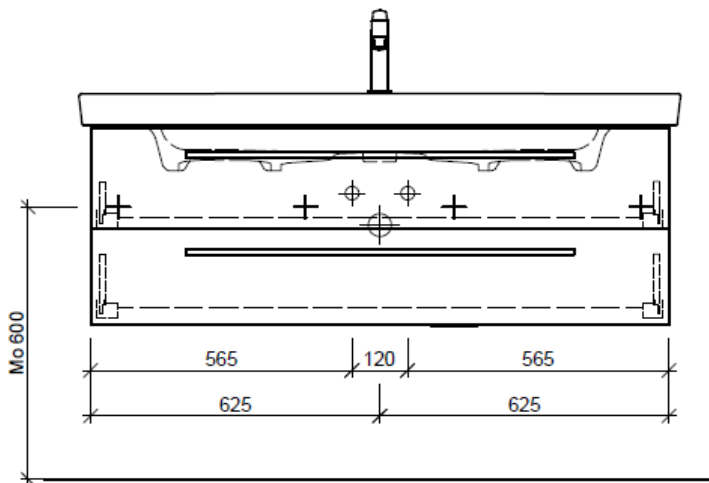

Artikel	1. Ausgabe	
Article	1. Edition	4-2017
Articolo	1. Edizione	
Art. No	SU 2-RANA 130j	Mut. 5-2018
Unterbau SUBWAY 2 RANA		
Élément inférieur SUBWAY 2 RANA		
Elemento inferiore SUBWAY 2 RANA		

BÜHLMANN

Bühlmann AG Entlebuch
Schreinerei Fenster Möbel
CH-6162 Entlebuch

Tel. 041/482'00'20
Fax 041/482'00'29
www.bueag.ch

Typ SU 2-RANA 130j

Legende:

Mo: Montagemaass
UB: Unterbau
WT: Waschtisch

Die Massangaben in Millimeter verstehen sich unter dem Vorbehalt der Werkstoleranzen, eventuell späterer Änderungen sowie weiterer Montagemöglichkeiten. Die Haftung für Folgen fehlerhafter oder unvollständiger Massangaben ist ausgeschlossen (Art. 100 OR).

Les dimensions en millimètre s'entendent sous réserve des tolérances d'usine, d'éventuelles modifications ultérieures, de même que de nouvelles possibilités de montage. La responsabilité ne peut être engagée en cas de cotes manquantes ou erronées (CD art. 100).

Le dimensioni in millimetri s'intendono fatte salve le tolleranze di fabbricazione, le eventuali modifiche successive e le ulteriori alternative di montaggio. Si declina qualsiasi responsabilità per le conseguenze legate a dimensioni errate o incomplete (art. 100 CO).