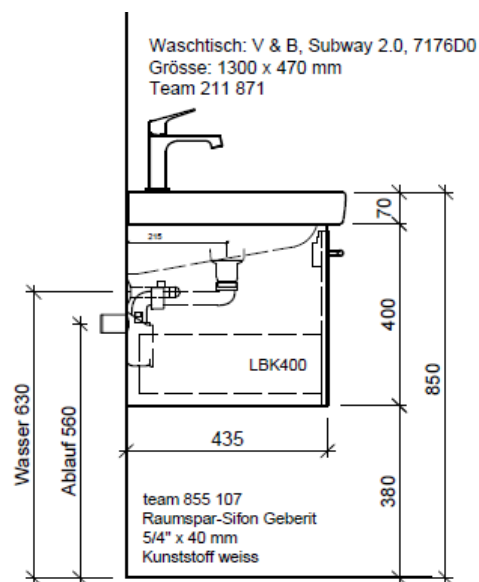

Elemento inferiore SUBWAY 2 RANA

BÜHLMANN

Bühlmann AG Entlebuch
Schreinerei Fenster Möbel
CH-6162 Entlebuch

Tel. 041/482'00'20
Fax 041/482'00'29
www.bueag.ch

Typ SU 2-RANA 130k

Legende:

Mo: Montagemaass
UB: Unterbau
WT: Waschtisch

Les dimensions en millimètre s'entendent sous réserve des tolérances d'usine, d'éventuelles modifications ultérieures, de même que de nouvelles possibilités de montage. La responsabilité ne peut être engagée en cas de cotes manquantes ou erronées (CD art. 100).

Le dimensioni in millimetri s'intendono fatte salve le tolleranze di fabbricazione, le eventuali modifiche successive e le ulteriori alternative di montaggio. Si declina qualsiasi responsabilità per le conseguenze legate a dimensioni errate o incomplete (art. 100 CO).