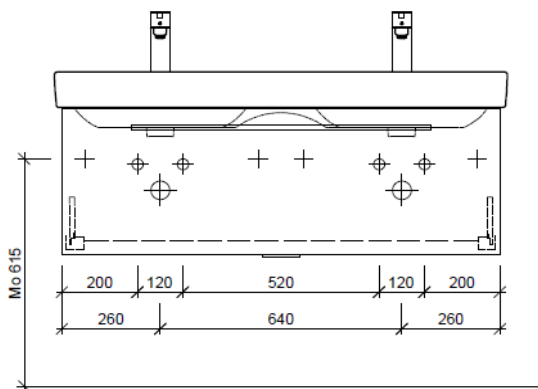

Tel. 041/482'00'20
 Fax 041/482'00'29
 www.bueag.ch

Typ PRO S-RANA 120a

Legende:

AD: Abdeckung
 Mo: Montagemass
 UB: Unterbau
 WT: Waschtisch

Masse in mm ab fertig Fussboden

Die Massangaben in Millimeter verstehen sich unter dem Vorbehalt der Werkstoleranzen, eventuell späterer Änderungen sowie weiterer Montagemöglichkeiten. Die Haftung für Folgen fehlerhafter oder unvollständiger Massangaben ist ausgeschlossen (Art. 100 OR).

Les dimensions en millimètre s'entendent sous réserve des tolérances d'usine, d'éventuelles modifications ultérieures, de même que de nouvelles possibilités de montage. La responsabilité ne peut être engagée en cas de cotes manquantes ou erronées (CD art. 100).

Le dimensioni in millimetri s'intendono fatte salve le tolleranze di fabbricazione, le eventuali modifiche successive e le ulteriori alternative di montaggio. Si declina qualsiasi responsabilità per le conseguenze legate a dimensioni errate o incomplete (art. 100 CO).