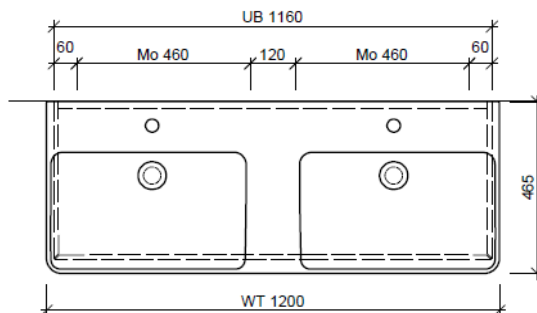

Tel. 041/482'00'20
 Fax 041/482'00'29
 www.bueag.ch

Typ PRO S-RANA 120a

Legende:

AD: Abdeckung
 Mo: Montagemass
 UB: Unterbau
 WT: Waschtisch

Masse in mm ab fertig Fussboden

Die Massangaben in Millimeter verstehen sich unter dem Vorbehalt der Werkstoleranzen, eventuell späterer Änderungen sowie weiterer Montagemöglichkeiten. Die Haftung für Folgen fehlerhafter oder unvollständiger Massangaben ist ausgeschlossen (Art. 100 OR).

Les dimensions en millimètre s'entendent sous réserve des tolérances d'usine, d'éventuelles modifications ultérieures, de même que de nouvelles possibilités de montage. La responsabilité ne peut être engagée en cas de cotes manquantes ou erronées (CD art. 100).

Le dimensioni in millimetri s'intendono fatte salve le tolleranze di fabbricazione, le eventuali modifiche successive e le ulteriori alternative di montaggio. Si declina qualsiasi responsabilità per le conseguenze legate a dimensioni errate o incomplete (art. 100 CO).