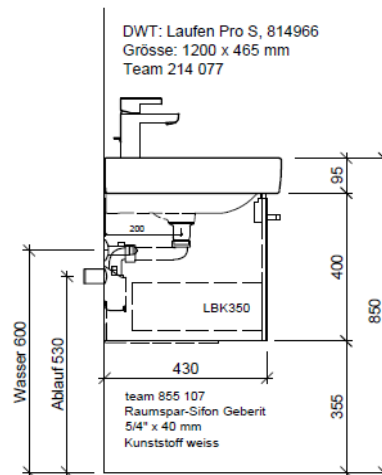

Tel. 041/482'00'20
 Fax 041/482'00'29
 www.bueag.ch

Typ PRO S-RANA 120a

Legende:

AD: Abdeckung
 Mo: Montagemass
 UB: Unterbau
 WT: Waschtisch

Masse in mm ab fertig Fussboden

Die Massangaben in Millimeter verstehen sich unter dem Vorbehalt der Werkstoleranzen, eventuell späterer Änderungen sowie weiterer Montagemöglichkeiten. Die Haftung für Folgen fehlerhafter oder unvollständiger Massangaben ist ausgeschlossen (Art. 100 OR).

Les dimensions en millimètre s'entendent sous réserve des tolérances d'usine, d'éventuelles modifications ultérieures, de même que de nouvelles possibilités de montage. La responsabilité ne peut être engagée en cas de cotes manquantes ou erronées (CD art. 100).

Le dimensioni in millimetri s'intendono fatte salve le tolleranze di fabbricazione, le eventuali modifiche successive e le ulteriori alternative di montaggio. Si declina qualsiasi responsabilità per le conseguenze legate a dimensioni errate o incomplete (art. 100 CO).