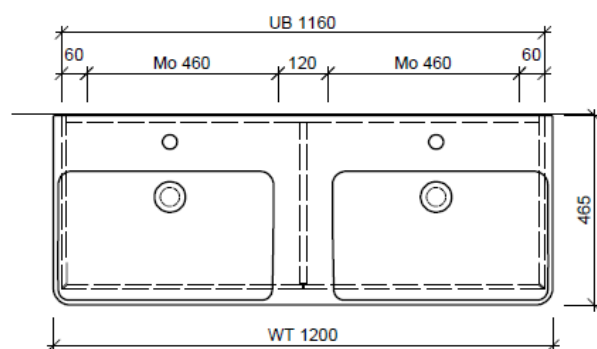

Tel. 041/482'00'20
 Fax 041/482'00'29
 www.bueag.ch

Typ PRO S-RANA 120c

Legende:

AD: Abdeckung
 Mo: Montagemaass
 UB: Unterbau
 WT: Waschtisch

Masse in mm ab fertig Fussboden

Die Massangaben in Millimeter verstehen sich unter dem Vorbehalt der Werkstoleranzen, eventuell späterer Änderungen sowie weiterer Montagemöglichkeiten. Die Haftung für Folgen fehlerhafter oder unvollständiger Massangaben ist ausgeschlossen (Art. 100 OR).

Les dimensions en millimètre s'entendent sous réserve des tolérances d'usine, d'éventuelles modifications ultérieures, de même que de nouvelles possibilités de montage. La responsabilité ne peut être engagée en cas de cotes manquantes ou erronées (CD art. 100).

Le dimensioni in millimetri s'intendono fatte salve le tolleranze di fabbricazione, le eventuali modifiche successive e le ulteriori alternative di montaggio. Si declina qualsiasi responsabilità per le conseguenze legate a dimensioni errate o incomplete (art. 100 CO).