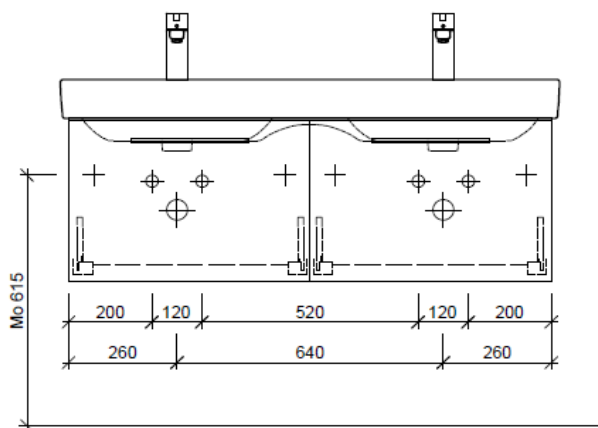

Tel. 041/482'00'20
 Fax 041/482'00'29
 www.bueag.ch

Typ PRO S-RANA 120c

Legende:

AD: Abdeckung
 Mo: Montagemaass
 UB: Unterbau
 WT: Waschtisch

Masse in mm ab fertig Fussboden

Die Massangaben in Millimeter verstehen sich unter dem Vorbehalt der Werkstoleranzen, eventuell späterer Änderungen sowie weiterer Montagemöglichkeiten. Die Haftung für Folgen fehlerhafter oder unvollständiger Massangaben ist ausgeschlossen (Art. 100 OR).

Les dimensions en millimètre s'entendent sous réserve des tolérances d'usine, d'éventuelles modifications ultérieures, de même que de nouvelles possibilités de montage. La responsabilité ne peut être engagée en cas de cotes manquantes ou erronées (CD art. 100).

Le dimensioni in millimetri s'intendono fatte salve le tolleranze di fabbricazione, le eventuali modifiche successive e le ulteriori alternative di montaggio. Si declina qualsiasi responsabilità per le conseguenze legate a dimensioni errate o incomplete (art. 100 CO).