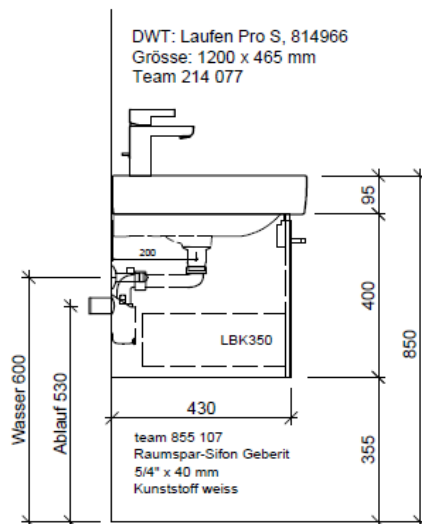

Tel. 041/482'00'20
 Fax 041/482'00'29
 www.bueag.ch

Typ PRO S-RANA 120c

Legende:

AD: Abdeckung
 Mo: Montagemaass
 UB: Unterbau
 WT: Waschtisch

Masse in mm ab fertig Fussboden

Die Massangaben in Millimeter verstehen sich unter dem Vorbehalt der Werkstoleranzen, eventuell späterer Änderungen sowie weiterer Montagemöglichkeiten. Die Haftung für Folgen fehlerhafter oder unvollständiger Massangaben ist ausgeschlossen (Art. 100 OR).

Les dimensions en millimètre s'entendent sous réserve des tolérances d'usine, d'éventuelles modifications ultérieures, de même que de nouvelles possibilités de montage. La responsabilité ne peut être engagée en cas de cotes manquantes ou erronées (CD art. 100).

Le dimensioni in millimetri s'intendono fatte salve le tolleranze di fabbricazione, le eventuali modifiche successive e le ulteriori alternative di montaggio. Si declina qualsiasi responsabilità per le conseguenze legate a dimensioni errate o incomplete (art. 100 CO).