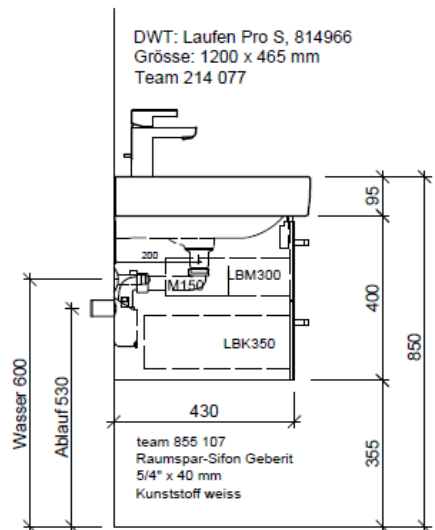

Tel. 041/482'00'20
Fax 041/482'00'29
www.bueag.ch

Typ PRO S-RANA 120d

Legende:

AD: Abdeckung
Mo: Montagemass
UB: Unterbau
WT: Waschtisch

Masse in mm ab fertig Fussboden

Die Massangaben in Millimeter verstehen sich unter dem Vorbehalt der Werkstoleranzen, eventuell späterer Änderungen sowie weiterer Montagemöglichkeiten. Die Haftung für Folgen fehlerhafter oder unvollständiger Massangaben ist ausgeschlossen (Art. 100 OR).

Les dimensions en millimètre s'entendent sous réserve des tolérances d'usine, d'éventuelles modifications ultérieures, de même que de nouvelles possibilités de montage. La responsabilité ne peut être engagée en cas de cotes manquantes ou erronées (CD art. 100).

Le dimensioni in millimetri s'intendono fatte salve le tolleranze di fabbricazione, le eventuali modifiche successive e le ulteriori alternative di montaggio. Si declina qualsiasi responsabilità per le conseguenze legate a dimensioni errate o incomplete (art. 100 CO).