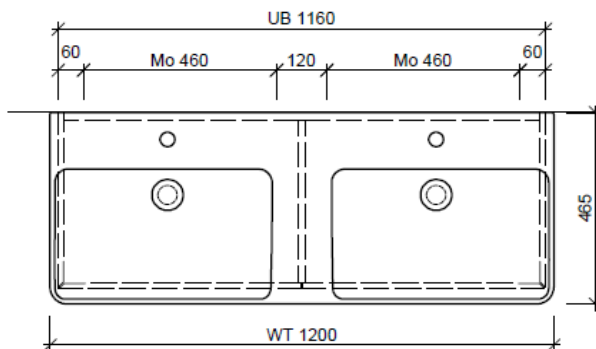

Tel. 041/482'00'20
Fax 041/482'00'29
www.bueag.ch

Typ PRO S-RANA 120d

Legende:

AD: Abdeckung
Mo: Montagemass
UB: Unterbau
WT: Waschtisch

Masse in mm ab fertig Fussboden

Die Massangaben in Millimeter verstehen sich unter dem Vorbehalt der Werkstoleranzen, eventuell späterer Änderungen sowie weiterer Montagemöglichkeiten. Die Haftung für Folgen fehlerhafter oder unvollständiger Massangaben ist ausgeschlossen (Art. 100 OR).

Les dimensions en millimètre s'entendent sous réserve des tolérances d'usine, d'éventuelles modifications ultérieures, de même que de nouvelles possibilités de montage. La responsabilité ne peut être engagée en cas de cotes manquantes ou erronées (CD art. 100).

Le dimensioni in millimetri s'intendono fatte salve le tolleranze di fabbricazione, le eventuali modifiche successive e le ulteriori alternative di montaggio. Si declina qualsiasi responsabilità per le conseguenze legate a dimensioni errate o incomplete (art. 100 CO).