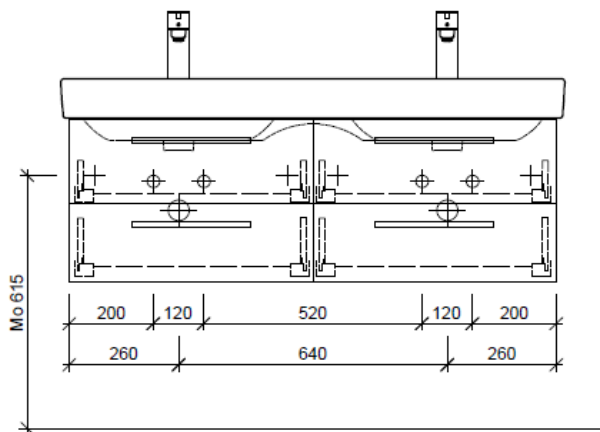

Tel. 041/482'00'20
Fax 041/482'00'29
www.bueag.ch

Typ PRO S-RANA 120d

Legende:

AD: Abdeckung
Mo: Montagemass
UB: Unterbau
WT: Waschtisch

Masse in mm ab fertig Fussboden

Die Massangaben in Millimeter verstehen sich unter dem Vorbehalt der Werkstoleranzen, eventuell späterer Änderungen sowie weiterer Montagemöglichkeiten. Die Haftung für Folgen fehlerhafter oder unvollständiger Massangaben ist ausgeschlossen (Art. 100 OR).

Les dimensions en millimètre s'entendent sous réserve des tolérances d'usine, d'éventuelles modifications ultérieures, de même que de nouvelles possibilités de montage. La responsabilité ne peut être engagée en cas de cotes manquantes ou erronées (CD art. 100).

Le dimensioni in millimetri s'intendono fatte salve le tolleranze di fabbricazione, le eventuali modifiche successive e le ulteriori alternative di montaggio. Si declina qualsiasi responsabilità per le conseguenze legate a dimensioni errate o incomplete (art. 100 CO).