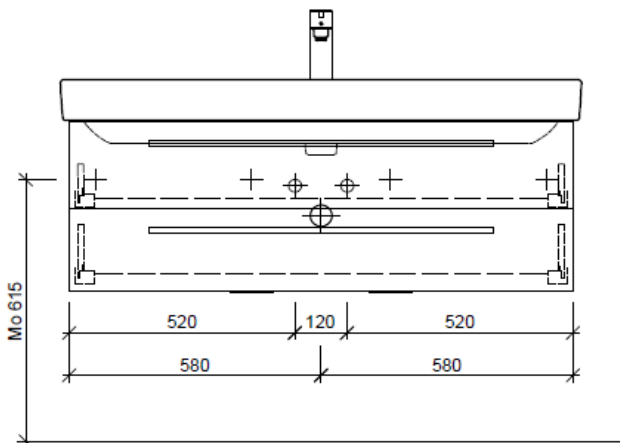

Tel. 041/482'00'20
Fax 041/482'00'29
www.bueag.ch

Typ PRO S-RANA 120j

Legende:

AD: Abdeckung
Mo: Montagemaass
UB: Unterbau
WT: Waschtisch

Masse in mm ab fertig Fussboden

Die Massangaben in Millimeter verstehen sich unter dem Vorbehalt der Werkstoleranzen, eventuell späterer Änderungen sowie weiterer Montagemöglichkeiten. Die Haftung für Folgen fehlerhafter oder unvollständiger Massangaben ist ausgeschlossen (Art. 100 OR).

Les dimensions en millimètre s'entendent sous réserve des tolérances d'usine, d'éventuelles modifications ultérieures, de même que de nouvelles possibilités de montage. La responsabilité ne peut être engagée en cas de cotes manquantes ou erronées (CD art. 100).

Le dimensioni in millimetri s'intendono fatte salve le tolleranze di fabbricazione, le eventuali modifiche successive e le ulteriori alternative di montaggio. Si declina qualsiasi responsabilità per le conseguenze legate a dimensioni errate o incomplete (art. 100 CO).