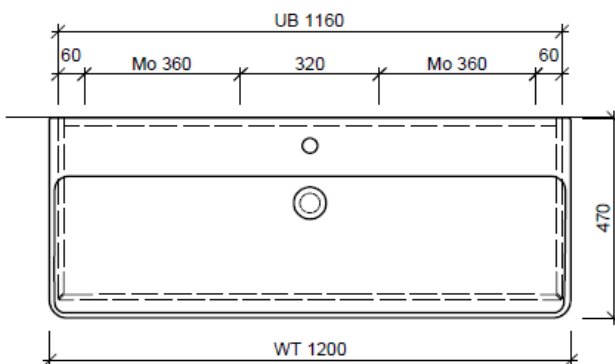

Tel. 041/482'00'20
Fax 041/482'00'29
www.bueag.ch

Typ PRO S-RANA 120j

Legende:

AD: Abdeckung
Mo: Montagemaass
UB: Unterbau
WT: Waschtisch

Masse in mm ab fertig Fussboden

Die Massangaben in Millimeter verstehen sich unter dem Vorbehalt der Werkstoleranzen, eventuell späterer Änderungen sowie weiterer Montagemöglichkeiten. Die Haftung für Folgen fehlerhafter oder unvollständiger Massangaben ist ausgeschlossen (Art. 100 OR).

Les dimensions en millimètre s'entendent sous réserve des tolérances d'usine, d'éventuelles modifications ultérieures, de même que de nouvelles possibilités de montage. La responsabilité ne peut être engagée en cas de cotes manquantes ou erronées (CD art. 100).

Le dimensioni in millimetri s'intendono fatte salve le tolleranze di fabbricazione, le eventuali modifiche successive e le ulteriori alternative di montaggio. Si declina qualsiasi responsabilità per le conseguenze legate a dimensioni errate o incomplete (art. 100 CO).