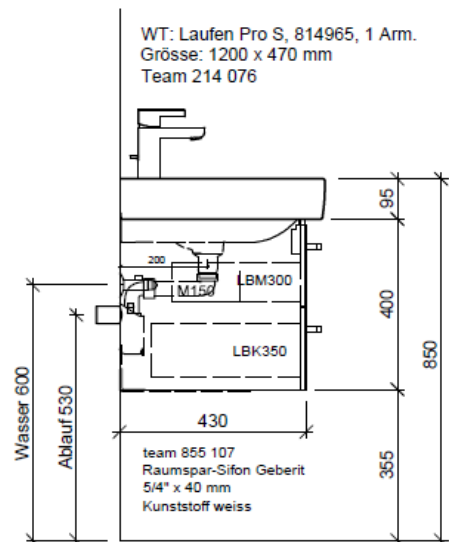

Tel. 041/482'00'20
Fax 041/482'00'29
www.bueag.ch

Typ PRO S-RANA 120j

Legende:

AD: Abdeckung
Mo: Montagemaass
UB: Unterbau
WT: Waschtisch

Masse in mm ab fertig Fussboden

Die Massangaben in Millimeter verstehen sich unter dem Vorbehalt der Werkstoleranzen, eventuell späterer Änderungen sowie weiterer Montagemöglichkeiten. Die Haftung für Folgen fehlerhafter oder unvollständiger Massangaben ist ausgeschlossen (Art. 100 OR).

Les dimensions en millimètre s'entendent sous réserve des tolérances d'usine, d'éventuelles modifications ultérieures, de même que de nouvelles possibilités de montage. La responsabilité ne peut être engagée en cas de cotes manquantes ou erronées (CD art. 100).

Le dimensioni in millimetri s'intendono fatte salve le tolleranze di fabbricazione, le eventuali modifiche successive e le ulteriori alternative di montaggio. Si declina qualsiasi responsabilità per le conseguenze legate a dimensioni errate o incomplete (art. 100 CO).