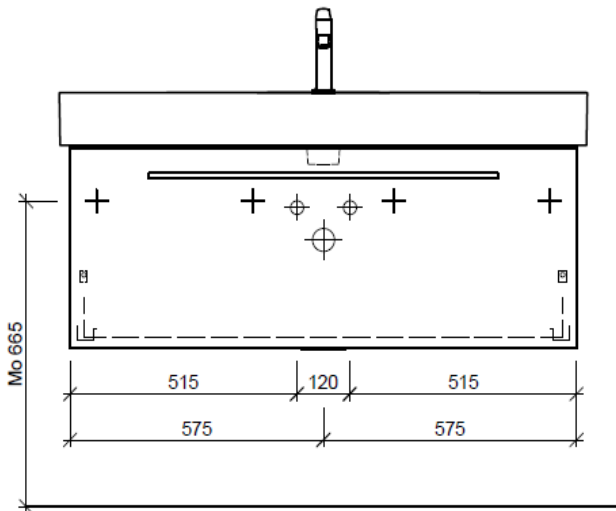

Tel. 041/482'00'20
Fax 041/482'00'29
www.bueag.ch

Typ VAL-TORO 120a

Legende:

Mo: Montagemass
UB: Unterbau
WT: Waschtisch

Die Massangaben in Millimeter verstehen sich unter dem Vorbehalt der Werkstoleranzen, eventuell späterer Änderungen sowie weiterer Montagemöglichkeiten. Die Haftung für Folgen fehlerhafter oder unvollständiger Massangaben ist ausgeschlossen (Art. 100 OR).

Les dimensions en millimètre s'entendent sous réserve des tolérances d'usine, d'éventuelles modifications ultérieures, de même que de nouvelles possibilités de montage. La responsabilité ne peut être engagée en cas de cotes manquantes ou erronées (CD art. 100).

Le dimensioni in millimetri s'intendono fatte salve le tolleranze di fabbricazione, le eventuali modifiche successive e le ulteriori alternative di montaggio. Si declina qualsiasi responsabilità per le conseguenze legate a dimensioni errate o incomplete (art. 100 CO).