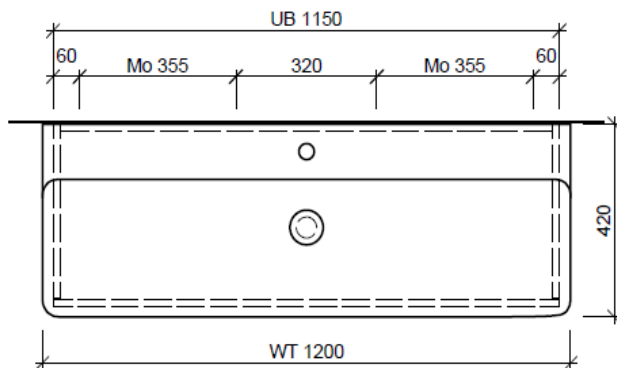

Artikel	1. Ausgabe	
Article	960236xxx700	3-2019
Articolo	1. Edizione	
Articolo	1. Edizione	

Art. No **VAL-TORO 120a Mut.**

Unterbau VAL TORO

Elément inférieur VAL TORO

Elemento inferiore VAL TORO

BÜHLMANN

Bühlmann AG Entlebuch
Schreinerei Fenster Möbel
CH-6162 Entlebuch

Tel. 041/482'00'20
Fax 041/482'00'29
www.bueag.ch

Typ VAL-TORO 120a

Legende:

Mo: Montagemass
UB: Unterbau
WT: Waschtisch

Die Massangaben in Millimeter verstehen sich unter dem Vorbehalt der Werkstoleranzen, eventuell späterer Änderungen sowie weiterer Montagemöglichkeiten. Die Haftung für Folgen fehlerhafter oder unvollständiger Massangaben ist ausgeschlossen (Art. 100 OR).

Les dimensions en millimètre s'entendent sous réserve des tolérances d'usine, d'éventuelles modifications ultérieures, de même que de nouvelles possibilités de montage. La responsabilité ne peut être engagée en cas de cotes manquantes ou erronées (CD art. 100).

Le dimensioni in millimetri s'intendono fatte salve le tolleranze di fabbricazione, le eventuali modifiche successive e le ulteriori alternative di montaggio. Si declina qualsiasi responsabilità per le conseguenze legate a dimensioni errate o incomplete (art. 100 CO).