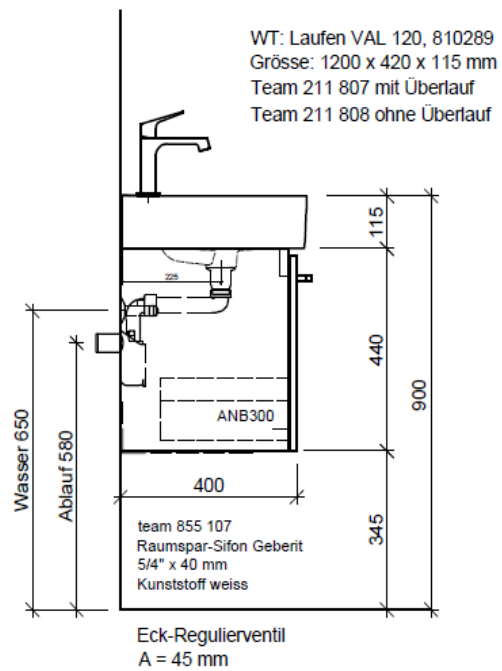

Artikel	1. Ausgabe	
Article	960236xxx700	3-2019
Articolo	1. Edizione	
Articolo	1. Edizione	

Art. No **VAL-TORO 120a Mut.**

Unterbau VAL TORO

Elément inférieur VAL TORO

Elemento inferiore VAL TORO

BÜHLMANN

Bühlmann AG Entlebuch
Schreinerei Fenster Möbel
CH-6162 Entlebuch

Tel. 041/482'00'20
Fax 041/482'00'29
www.bueag.ch

Typ VAL-TORO 120a

Legende:

Mo: Montagemass
UB: Unterbau
WT: Waschtisch

Die Massangaben in Millimeter verstehen sich unter dem Vorbehalt der Werkstoleranzen, eventuell späterer Änderungen sowie weiterer Montagemöglichkeiten. Die Haftung für Folgen fehlerhafter oder unvollständiger Massangaben ist ausgeschlossen (Art. 100 OR).

Les dimensions en millimètre s'entendent sous réserve des tolérances d'usine, d'éventuelles modifications ultérieures, de même que de nouvelles possibilités de montage. La responsabilité ne peut être engagée en cas de cotes manquantes ou erronées (CD art. 100).

Le dimensioni in millimetri s'intendono fatte salve le tolleranze di fabbricazione, le eventuali modifiche successive e le ulteriori alternative di montaggio. Si declina qualsiasi responsabilità per le conseguenze legate a dimensioni errate o incomplete (art. 100 CO).