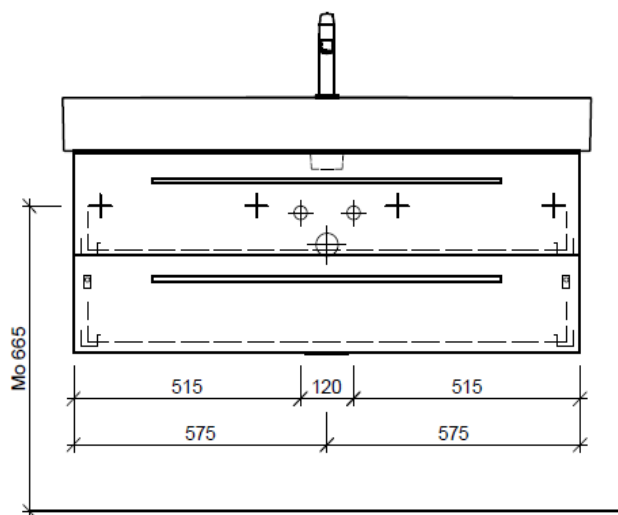

Artikel	1. Ausgabe	
Article	960237xxx700	3-2019
Articolo	1. Edizione	
Articolo	1. Edizione	
Art. No	VAL-TORO 120b	Mut.
Unterbau VAL TORO		
Elément inférieur VAL TORO		
Elemento inferiore VAL TORO		

BÜHLMANN

Bühlmann AG Entlebuch
Schreinerei Fenster Möbel
CH-6162 Entlebuch

Tel. 041/482'00'20
Fax 041/482'00'29
www.bueag.ch

Typ VAL-TORO 120b

Legende:

Mo: Montagemass
UB: Unterbau
WT: Waschtisch

Die Massangaben in Millimeter verstehen sich unter dem Vorbehalt der Werkstoleranzen, eventuell späterer Änderungen sowie weiterer Montagemöglichkeiten. Die Haftung für Folgen fehlerhafter oder unvollständiger Massangaben ist ausgeschlossen (Art. 100 OR).

Les dimensions en millimètre s'entendent sous réserve des tolérances d'usine, d'éventuelles modifications ultérieures, de même que de nouvelles possibilités de montage. La responsabilité ne peut être engagée en cas de cotes manquantes ou erronées (CD art. 100).

Le dimensioni in millimetri s'intendono fatte salve le tolleranze di fabbricazione, le eventuali modifiche successive e le ulteriori alternative di montaggio. Si declina qualsiasi responsabilità per le conseguenze legate a dimensioni errate o incomplete (art. 100 CO).