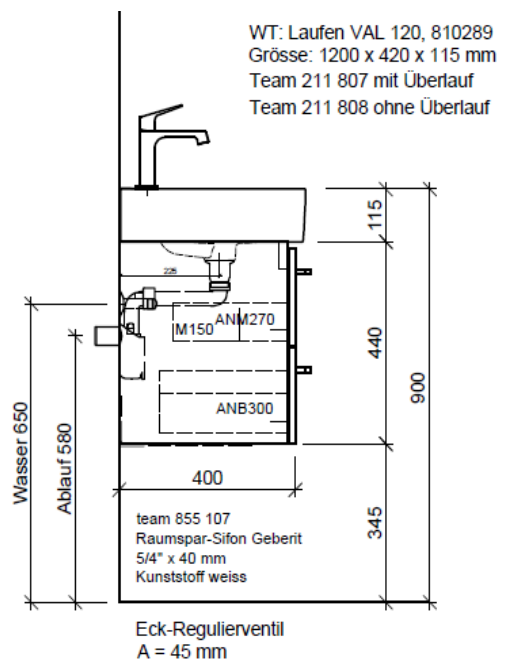

Artikel	1. Ausgabe	
Article	960237xxx700	3-2019
Articolo	1. Edizione	
Articolo	1. Edizione	
Art. No	VAL-TORO 120b	Mut.
Unterbau VAL TORO		
Elément inférieur VAL TORO		
Elemento inferiore VAL TORO		

BÜHLMANN

Bühlmann AG Entlebuch
Schreinerei Fenster Möbel
CH-6162 Entlebuch

Tel. 041/482'00'20
Fax 041/482'00'29
www.bueag.ch

Typ VAL-TORO 120b

Legende:

Mo: Montagemass
UB: Unterbau
WT: Waschtisch

Die Massangaben in Millimeter verstehen sich unter dem Vorbehalt der Werkstoleranzen, eventuell späterer Änderungen sowie weiterer Montagemöglichkeiten. Die Haftung für Folgen fehlerhafter oder unvollständiger Massangaben ist ausgeschlossen (Art. 100 OR).

Les dimensions en millimètre s'entendent sous réserve des tolérances d'usine, d'éventuelles modifications ultérieures, de même que de nouvelles possibilités de montage. La responsabilité ne peut être engagée en cas de cotes manquantes ou erronées (CD art. 100).

Le dimensioni in millimetri s'intendono fatte salve le tolleranze di fabbricazione, le eventuali modifiche successive e le ulteriori alternative di montaggio. Si declina qualsiasi responsabilità per le conseguenze legate a dimensioni errate o incomplete (art. 100 CO).