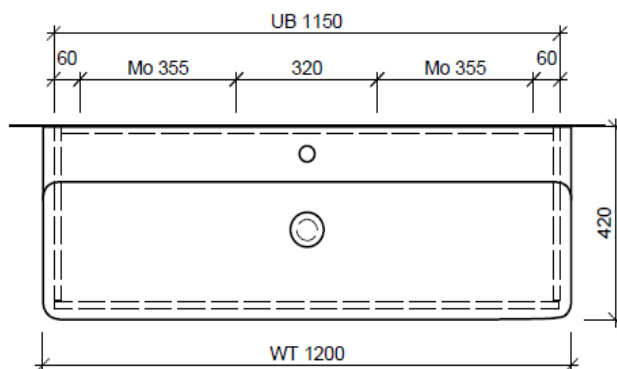

Artikel	1. Ausgabe	
Article	960237xxx700	3-2019
Articolo	1. Edizione	
Articolo	1. Edizione	
Art. No	VAL-TORO 120b	Mut.
Unterbau VAL TORO		
Elément inférieur VAL TORO		
Elemento inferiore VAL TORO		

BÜHLMANN

Bühlmann AG Entlebuch
Schreinerei Fenster Möbel
CH-6162 Entlebuch

Tel. 041/482'00'20
Fax 041/482'00'29
www.bueag.ch

Typ VAL-TORO 120b

Legende:

Mo: Montagemass
UB: Unterbau
WT: Waschtisch

Die Massangaben in Millimeter verstehen sich unter dem Vorbehalt der Werkstoleranzen, eventuell späterer Änderungen sowie weiterer Montagemöglichkeiten. Die Haftung für Folgen fehlerhafter oder unvollständiger Massangaben ist ausgeschlossen (Art. 100 OR).

Les dimensions en millimètre s'entendent sous réserve des tolérances d'usine, d'éventuelles modifications ultérieures, de même que de nouvelles possibilités de montage. La responsabilité ne peut être engagée en cas de cotes manquantes ou erronées (CD art. 100).

Le dimensioni in millimetri s'intendono fatte salve le tolleranze di fabbricazione, le eventuali modifiche successive e le ulteriori alternative di montaggio. Si declina qualsiasi responsabilità per le conseguenze legate a dimensioni errate o incomplete (art. 100 CO).