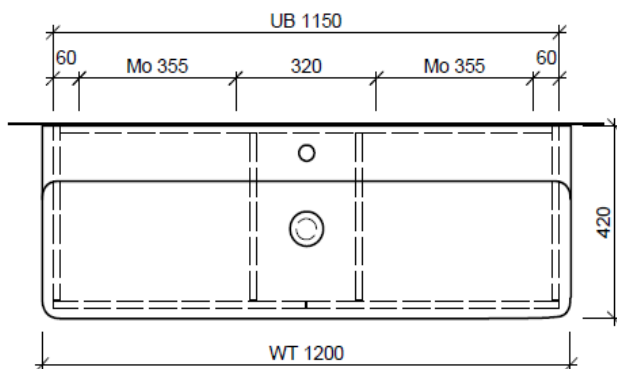

Typ VAL-TORO 120c GLH

Legende:

Mo: Montagemaass
 UB: Unterbau
 WT: Waschtisch

Die Massangaben in Millimeter verstehen sich unter dem Vorbehalt der Werkstoleranzen, eventuell späterer Änderungen sowie weiterer Montagemöglichkeiten. Die Haftung für Folgen fehlerhafter oder unvollständiger Massangaben ist ausgeschlossen (Art. 100 OR).

Les dimensions en millimètre s'entendent sous réserve des tolérances d'usine, d'éventuelles modifications ultérieures, de même que de nouvelles possibilités de montage. La responsabilité ne peut être engagée en cas de cotes manquantes ou erronées (CD art. 100).

Le dimensioni in millimetri s'intendono fatte salve le tolleranze di fabbricazione, le eventuali modifiche successive e le ulteriori alternative di montaggio. Si declina qualsiasi responsabilità per le conseguenze legate a dimensioni errate o incomplete (art. 100 CO).