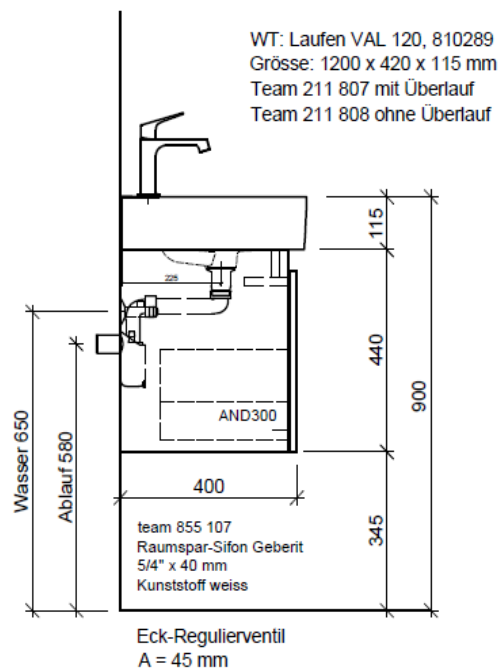

Artikel	1. Ausgabe	
Article	1. Edition	3-2019
Articolo	1. Edizione	
Art. No	VAL-TORO 120c	Mut.
Unterbau VAL TORO		
Élément inférieur VAL TORO		
Elemento inferiore VAL TORO		

BÜHLMANN Bühlmann AG Entlebuch Tel. 041/482'00'20
 Schreinerei Fenster Möbel Fax 041/482'00'29
 CH-6162 Entlebuch www.bueag.ch

Typ VAL-TORO 120c GLH

Legende:

Mo: Montagemaass
 UB: Unterbau
 WT: Waschtisch

Die Massangaben in Millimeter verstehen sich unter dem Vorbehalt der Werkstoleranzen, eventuell späterer Änderungen sowie weiterer Montagemöglichkeiten. Die Haftung für Folgen fehlerhafter oder unvollständiger Massangaben ist ausgeschlossen (Art. 100 OR).

Les dimensions en millimètre s'entendent sous réserve des tolérances d'usine, d'éventuelles modifications ultérieures, de même que de nouvelles possibilités de montage. La responsabilité ne peut être engagée en cas de cotes manquantes ou erronées (CD art. 100).

Le dimensioni in millimetri s'intendono fatte salve le tolleranze di fabbricazione, le eventuali modifiche successive e le ulteriori alternative di montaggio. Si declina qualsiasi responsabilità per le conseguenze legate a dimensioni errate o incomplete (art. 100 CO).