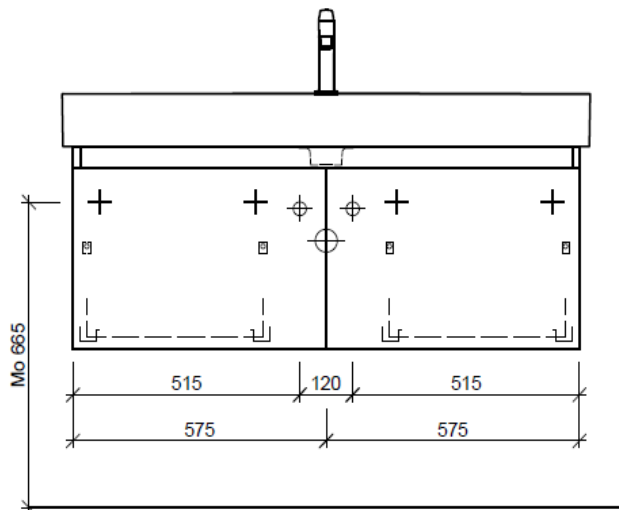

Typ VAL-TORO 120c GLH

Legende:

Mo: Montagemaass
 UB: Unterbau
 WT: Waschtisch

Die Massangaben in Millimeter verstehen sich unter dem Vorbehalt der Werkstoleranzen, eventuell späterer Änderungen sowie weiterer Montagemöglichkeiten. Die Haftung für Folgen fehlerhafter oder unvollständiger Massangaben ist ausgeschlossen (Art. 100 OR).

Les dimensions en millimètre s'entendent sous réserve des tolérances d'usine, d'éventuelles modifications ultérieures, de même que de nouvelles possibilités de montage. La responsabilité ne peut être engagée en cas de cotes manquantes ou erronées (CD art. 100).

Le dimensioni in millimetri s'intendono fatte salve le tolleranze di fabbricazione, le eventuali modifiche successive e le ulteriori alternative di montaggio. Si declina qualsiasi responsabilità per le conseguenze legate a dimensioni errate o incomplete (art. 100 CO).