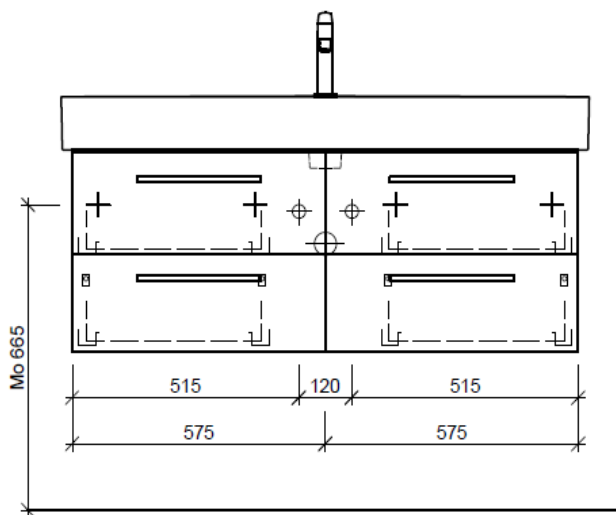

Artikel	1. Ausgabe	
Article	960239xxx700	3-2019
Articolo	1. Edizione	
Art. No	VAL-TORO 120d	Mut.
Unterbau VAL TORO		
Élément inférieur VAL TORO		
Elemento inferiore VAL TORO		

BÜHLMANN

Bühlmann AG Entlebuch
Schreinerei Fenster Möbel
CH-6162 Entlebuch

Tel. 041/482'00'20
Fax 041/482'00'29
www.bueag.ch

Typ VAL-TORO 120d