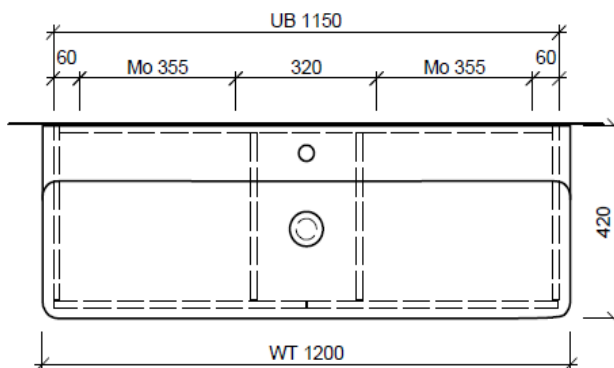

Artikel	1. Ausgabe	
Article	960239xxx700	3-2019
Articolo	1. Edizione	
Art. No	VAL-TORO 120d	Mut.
Unterbau VAL TORO		
Élément inférieur VAL TORO		
Elemento inferiore VAL TORO		

BÜHLMANN

Bühlmann AG Entlebuch
Schreinerei Fenster Möbel
CH-6162 Entlebuch

Tel. 041/482'00'20
Fax 041/482'00'29
www.bueag.ch

Typ VAL-TORO 120d