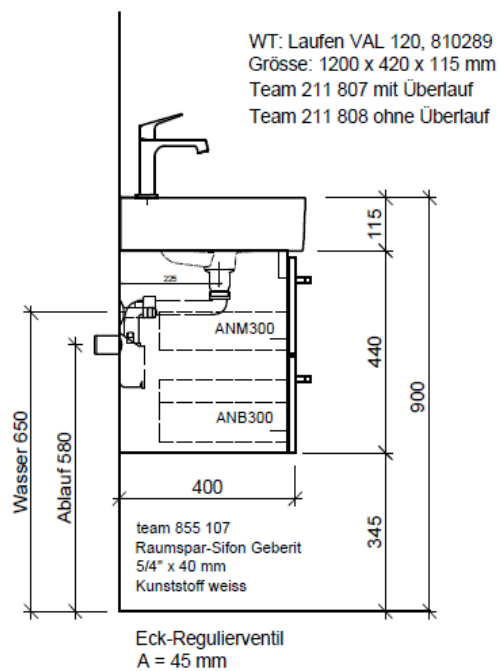

Artikel	1. Ausgabe	
Article	<b>960239xxx700</b>	<b>3-2019</b>
Articolo	1. Edizione	
Art. No	<b>VAL-TORO 120d</b>	<b>Mut.</b>
<b>Unterbau VAL TORO</b>		
<b>Élément inférieur VAL TORO</b>		
<b>Elemento inferiore VAL TORO</b>		

**BÜHLMANN**

Bühlmann AG Entlebuch  
Schreinerei Fenster Möbel  
CH-6162 Entlebuch

Tel. 041/482'00'20  
Fax 041/482'00'29  
www.bueag.ch

Typ VAL-TORO 120d

Legende:

Mo: Montagemass  
UB: Unterbau  
WT: Waschtisch

Les dimensions en millimètre s'entendent sous réserve des tolérances d'usine, d'éventuelles modifications ultérieures, de même que de nouvelles possibilités de montage. La responsabilité ne peut être engagée en cas de cotes manquantes ou erronées (CD art. 100).

Le dimensioni in millimetri s'intendono fatte salve le tolleranze di fabbricazione, le eventuali modifiche successive e le ulteriori alternative di montaggio. Si declina qualsiasi responsabilità per le conseguenze legate a dimensioni errate o incomplete (art. 100 CO).