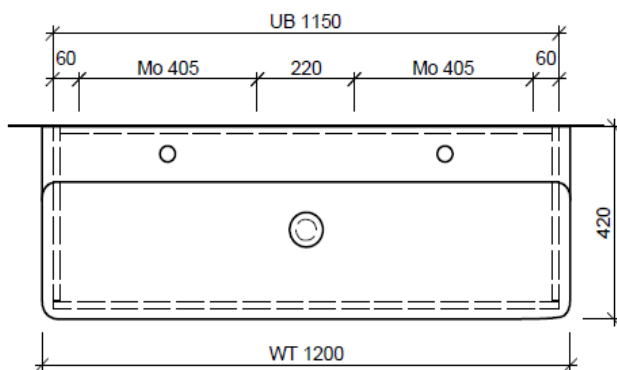

Artikel	1. Ausgabe	
Article	960240xxx700	3-2019
Articolo	1. Edizione	
Articolo	1. Edizione	
Art. No	VAL-TORO 120e	Mut.
Unterbau VAL TORO		
Élément inférieur VAL TORO		
Elemento inferiore VAL TORO		

BÜHLMANN

Bühlmann AG Entlebuch
Schreinerei Fenster Möbel
CH-6162 Entlebuch

Tel. 041/482'00'20
Fax 041/482'00'29
www.bueag.ch

Typ VAL-TORO 120e

Legende:

Mo: Montagemass
UB: Unterbau
WT: Waschtisch

Die Massangaben in Millimeter verstehen sich unter dem Vorbehalt der Werkstoleranzen, eventuell späterer Änderungen sowie weiterer Montagemöglichkeiten. Die Haftung für Folgen fehlerhafter oder unvollständiger Massangaben ist ausgeschlossen (Art. 100 OR).

Les dimensions en millimètre s'entendent sous réserve des tolérances d'usine, d'éventuelles modifications ultérieures, de même que de nouvelles possibilités de montage. La responsabilité ne peut être engagée en cas de cotes manquantes ou erronées (CD art. 100).

Le dimensioni in millimetri s'intendono fatte salve le tolleranze di fabbricazione, le eventuali modifiche successive e le ulteriori alternative di montaggio. Si declina qualsiasi responsabilità per le conseguenze legate a dimensioni errate o incomplete (art. 100 CO).