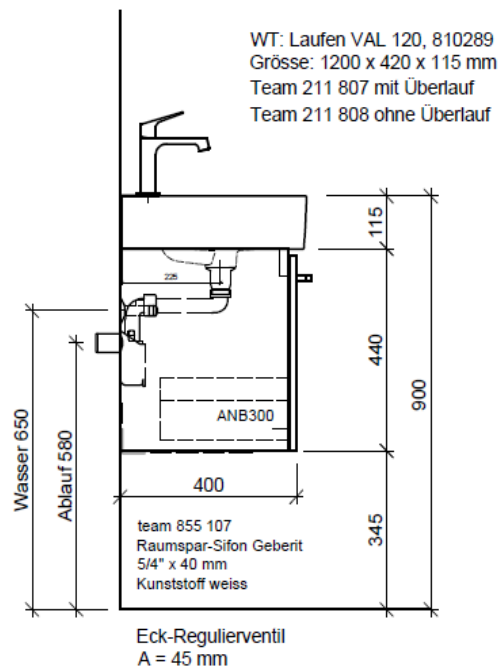

Artikel	1. Ausgabe	
Article	960240xxx700	3-2019
Articolo	1. Edizione	
Articolo	1. Edizione	
Art. No	VAL-TORO 120e	Mut.
Unterbau VAL TORO		
Élément inférieur VAL TORO		
Elemento inferiore VAL TORO		

BÜHLMANN

Bühlmann AG Entlebuch
Schreinerei Fenster Möbel
CH-6162 Entlebuch

Tel. 041/482'00'20
Fax 041/482'00'29
www.bueag.ch

Typ VAL-TORO 120e

Legende:

Mo: Montagemass
UB: Unterbau
WT: Waschtisch

Die Massangaben in Millimeter verstehen sich unter dem Vorbehalt der Werkstoleranzen, eventuell späterer Änderungen sowie weiterer Montagemöglichkeiten. Die Haftung für Folgen fehlerhafter oder unvollständiger Massangaben ist ausgeschlossen (Art. 100 OR).

Les dimensions en millimètre s'entendent sous réserve des tolérances d'usine, d'éventuelles modifications ultérieures, de même que de nouvelles possibilités de montage. La responsabilité ne peut être engagée en cas de cotes manquantes ou erronées (CD art. 100).

Le dimensioni in millimetri s'intendono fatte salve le tolleranze di fabbricazione, le eventuali modifiche successive e le ulteriori alternative di montaggio. Si declina qualsiasi responsabilità per le conseguenze legate a dimensioni errate o incomplete (art. 100 CO).