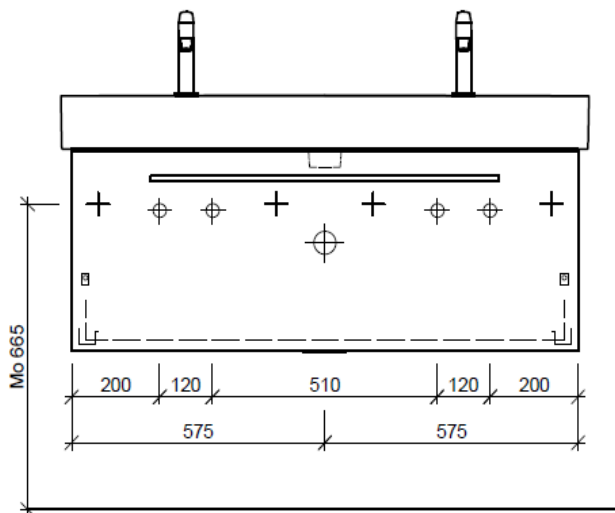

Bühlmann AG Entlebuch
Schreinerei Fenster Möbel
CH-6162 Entlebuch

Tel. 041/482'00'20
Fax 041/482'00'29
www.bueag.ch

Typ VAL-TORO 120e

Legende:

Mo: Montagemass
UB: Unterbau
WT: Waschtisch

Die Massangaben in Millimeter verstehen sich unter dem Vorbehalt der Werkstoleranzen, eventuell späterer Änderungen sowie weiterer Montagemöglichkeiten. Die Haftung für Folgen fehlerhafter oder unvollständiger Massangaben ist ausgeschlossen (Art. 100 OR).

Les dimensions en millimètre s'entendent sous réserve des tolérances d'usine, d'éventuelles modifications ultérieures, de même que de nouvelles possibilités de montage. La responsabilité ne peut être engagée en cas de cotes manquantes ou erronées (CD art. 100).

Le dimensioni in millimetri s'intendono fatte salve le tolleranze di fabbricazione, le eventuali modifiche successive e le ulteriori alternative di montaggio. Si declina qualsiasi responsabilità per le conseguenze legate a dimensioni errate o incomplete (art. 100 CO).