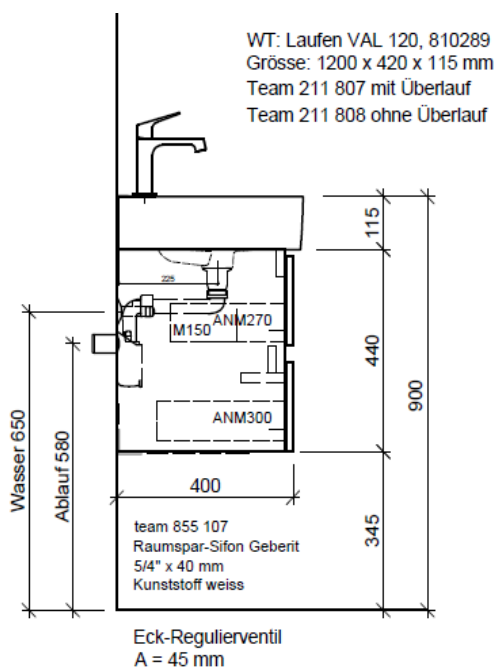

Artikel	1. Ausgabe	
Article	<b>960241xxx800</b>	<b>3-2019</b>
Articolo	1. Edizione	
Art. No	<b>VAL-TORO 120f</b>	<b>Mut.</b>

**Unterbau VAL TORO**  
**Élément inférieur VAL TORO**  
**Elemento inferiore VAL TORO**

**BÜHLMANN**

Bühlmann AG Entlebuch  
 Schreinerei Fenster Möbel  
 CH-6162 Entlebuch

Tel. 041/482'00'20  
 Fax 041/482'00'29  
 www.bueag.ch

Typ VAL-TORO 120f GLH

Legende:

Mo: Montagemass  
 UB: Unterbau  
 WT: Waschtisch

Les dimensions en millimètre s'entendent sous réserve des tolérances d'usine, d'éventuelles modifications ultérieures, de même que de nouvelles possibilités de montage. La responsabilité ne peut être engagée en cas de cotes manquantes ou erronées (CD art. 100).

Le dimensioni in millimetri s'intendono fatte salve le tolleranze di fabbricazione, le eventuali modifiche successive e le ulteriori alternative di montaggio. Si declina qualsiasi responsabilità per le conseguenze legate a dimensioni errate o incomplete (art. 100 CO).