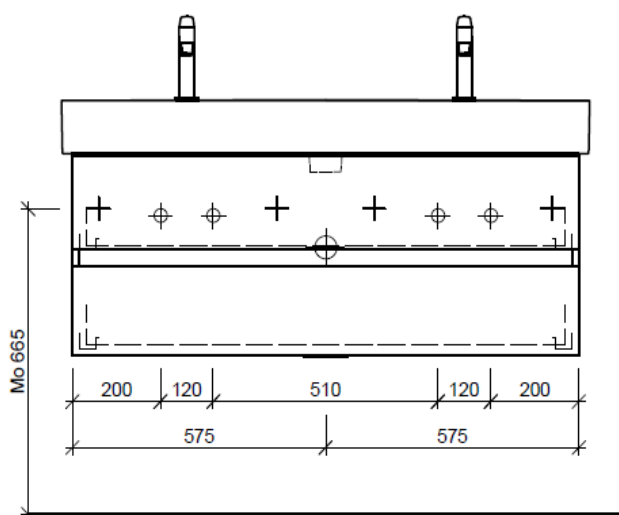

Artikel	1. Ausgabe	
Article	960241xxx800	3-2019
Articolo	1. Edizione	
Art. No	VAL-TORO 120f	Mut.

Unterbau VAL TORO
Élément inférieur VAL TORO
Elemento inferiore VAL TORO

BÜHLMANN

Bühlmann AG Entlebuch
Schreinerei Fenster Möbel
CH-6162 Entlebuch

Tel. 041/482'00'20
Fax 041/482'00'29
www.bueag.ch

Typ VAL-TORO 120f GLH