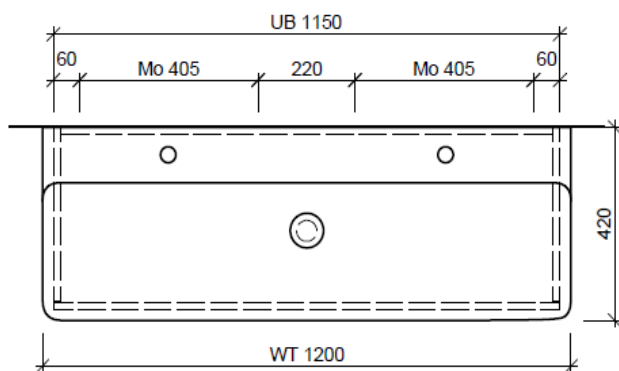

Artikel	1. Ausgabe	
Article	960241xxx800	3-2019
Articolo	1. Edizione	
Art. No	VAL-TORO 120f	Mut.

Unterbau VAL TORO
Élément inférieur VAL TORO
Elemento inferiore VAL TORO

BÜHLMANN

Bühlmann AG Entlebuch
Schreinerei Fenster Möbel
CH-6162 Entlebuch

Tel. 041/482'00'20
Fax 041/482'00'29
www.bueag.ch

Typ VAL-TORO 120f GLH