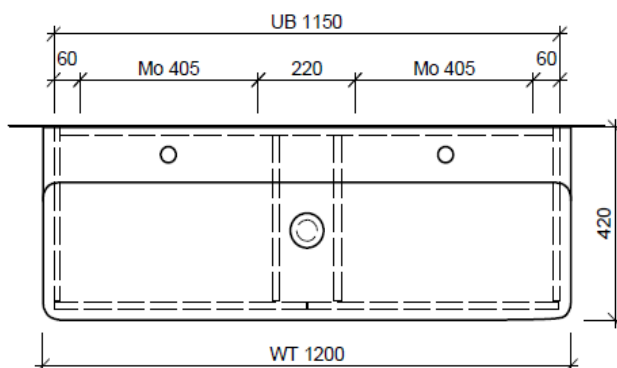

Artikel	1. Ausgabe	
Article	960242xxx700	3-2019
Articolo	1. Edizione	
Articolo	1. Edizione	

Art. No **VAL-TORO 120g** Mut.

Unterbau VAL TORO

Elément inférieur VAL TORO

Elemento inferiore VAL TORO

BÜHLMANN

Bühlmann AG Entlebuch
Schreinerei Fenster Möbel
CH-6162 Entlebuch

Tel. 041/482'00'20
Fax 041/482'00'29
www.bueag.ch

Typ VAL-TORO 120g

Legende:

Mo: Montagemass
UB: Unterbau
WT: Waschtisch

Die Massangaben in Millimeter verstehen sich unter dem Vorbehalt der Werkstoleranzen, eventuell späterer Änderungen sowie weiterer Montagemöglichkeiten. Die Haftung für Folgen fehlerhafter oder unvollständiger Massangaben ist ausgeschlossen (Art. 100 OR).

Les dimensions en millimètre s'entendent sous réserve des tolérances d'usine, d'éventuelles modifications ultérieures, de même que de nouvelles possibilités de montage. La responsabilité ne peut être engagée en cas de cotes manquantes ou erronées (CD art. 100).

Le dimensioni in millimetri s'intendono fatte salve le tolleranze di fabbricazione, le eventuali modifiche successive e le ulteriori alternative di montaggio. Si declina qualsiasi responsabilità per le conseguenze legate a dimensioni errate o incomplete (art. 100 CO).