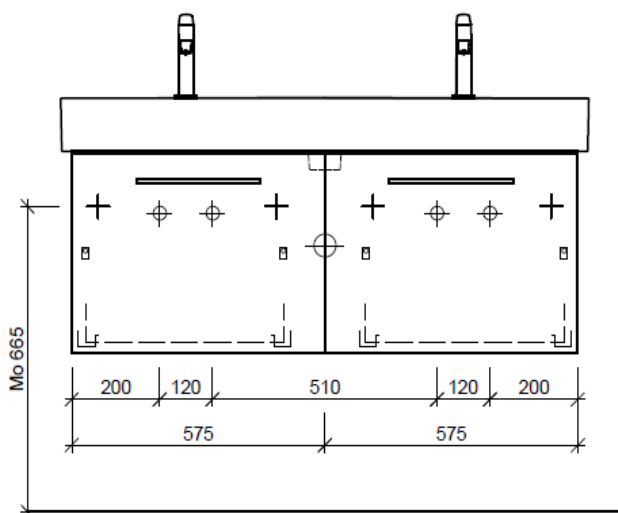

Tel. 041/482'00'20
Fax 041/482'00'29
www.bueag.ch

Typ VAL-TORO 120g

Legende:

Mo: Montagemass
UB: Unterbau
WT: Waschtisch

Die Massangaben in Millimeter verstehen sich unter dem Vorbehalt der Werkstoleranzen, eventuell späterer Änderungen sowie weiterer Montagemöglichkeiten. Die Haftung für Folgen fehlerhafter oder unvollständiger Massangaben ist ausgeschlossen (Art. 100 OR).

Les dimensions en millimètre s'entendent sous réserve des tolérances d'usine, d'éventuelles modifications ultérieures, de même que de nouvelles possibilités de montage. La responsabilité ne peut être engagée en cas de cotes manquantes ou erronées (CD art. 100).

Le dimensioni in millimetri s'intendono fatte salve le tolleranze di fabbricazione, le eventuali modifiche successive e le ulteriori alternative di montaggio. Si declina qualsiasi responsabilità per le conseguenze legate a dimensioni errate o incomplete (art. 100 CO).