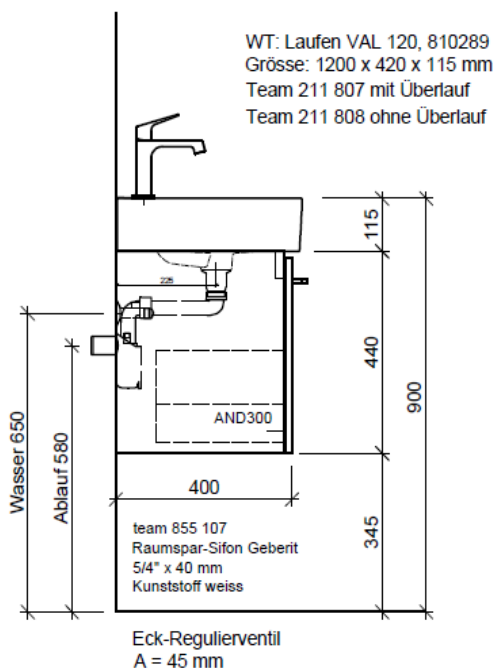

Artikel	1. Ausgabe	
Article	960242xxx700	3-2019
Articolo	1. Edizione	
Articolo	1. Edizione	

Art. No **VAL-TORO 120g** Mut.

Unterbau VAL TORO

Elément inférieur VAL TORO

Elemento inferiore VAL TORO

BÜHLMANN

Bühlmann AG Entlebuch
Schreinerei Fenster Möbel
CH-6162 Entlebuch

Tel. 041/482'00'20
Fax 041/482'00'29
www.bueag.ch

Typ VAL-TORO 120g

Legende:

Mo: Montagemass
UB: Unterbau
WT: Waschtisch

Die Massangaben in Millimeter verstehen sich unter dem Vorbehalt der Werkstoleranzen, eventuell späterer Änderungen sowie weiterer Montagemöglichkeiten. Die Haftung für Folgen fehlerhafter oder unvollständiger Massangaben ist ausgeschlossen (Art. 100 OR).

Les dimensions en millimètre s'entendent sous réserve des tolérances d'usine, d'éventuelles modifications ultérieures, de même que de nouvelles possibilités de montage. La responsabilité ne peut être engagée en cas de cotes manquantes ou erronées (CD art. 100).

Le dimensioni in millimetri s'intendono fatte salve le tolleranze di fabbricazione, le eventuali modifiche successive e le ulteriori alternative di montaggio. Si declina qualsiasi responsabilità per le conseguenze legate a dimensioni errate o incomplete (art. 100 CO).