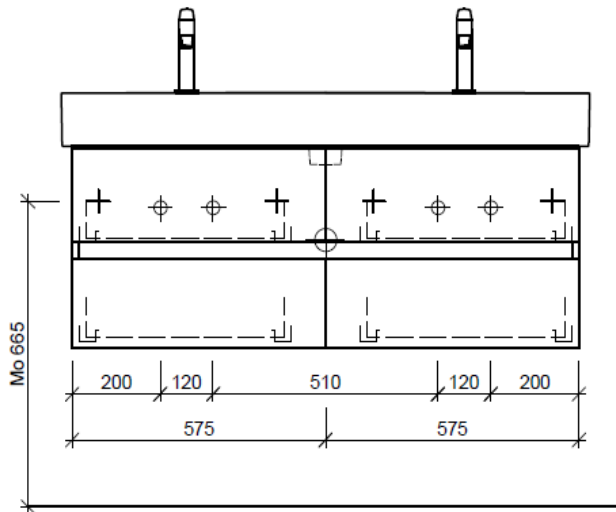

Artikel	1. Ausgabe	
Article	960243xxx800	3-2019
Articolo	1. Edizione	
Art. No	VAL-TORO 120h	Mut.
Unterbau VAL TORO		
Élément inférieur VAL TORO		
Elemento inferiore VAL TORO		

BÜHLMANN

Bühlmann AG Entlebuch
Schreinerei Fenster Möbel
CH-6162 Entlebuch

Tel. 041/482'00'20
Fax 041/482'00'29
www.bueag.ch

Typ VAL-TORO 120h GLH

Legende:

Mo: Montagemaass
UB: Unterbau
WT: Waschtisch

Die Massangaben in Millimeter verstehen sich unter dem Vorbehalt der Werkstoleranzen, eventuell späterer Änderungen sowie weiterer Montagemöglichkeiten. Die Haftung für Folgen fehlerhafter oder unvollständiger Massangaben ist ausgeschlossen (Art. 100 OR).

Les dimensions en millimètre s'entendent sous réserve des tolérances d'usine, d'éventuelles modifications ultérieures, de même que de nouvelles possibilités de montage. La responsabilité ne peut être engagée en cas de cotes manquantes ou erronées (CD art. 100).

Le dimensioni in millimetri s'intendono fatte salve le tolleranze di fabbricazione, le eventuali modifiche successive e le ulteriori alternative di montaggio. Si declina qualsiasi responsabilità per le conseguenze legate a dimensioni errate o incomplete (art. 100 CO).