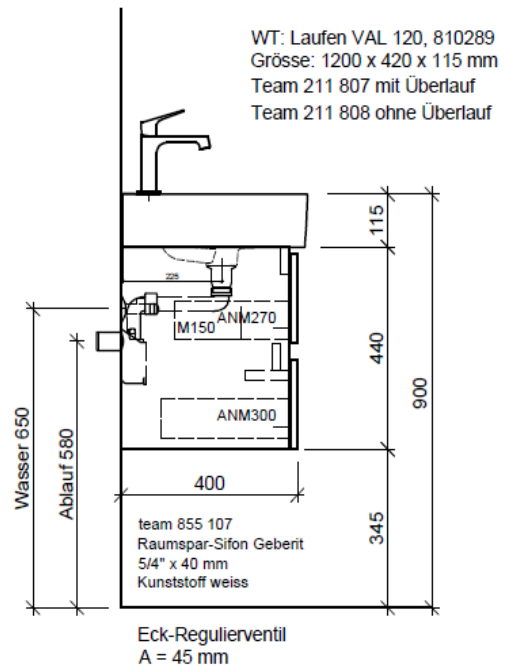

Artikel	1. Ausgabe	
Article	960243xxx800	3-2019
Articolo	1. Edizione	
Art. No	VAL-TORO 120h	Mut.
Unterbau VAL TORO		
Élément inférieur VAL TORO		
Elemento inferiore VAL TORO		

BÜHLMANN

Bühlmann AG Entlebuch
Schreinerei Fenster Möbel
CH-6162 Entlebuch

Tel. 041/482'00'20
Fax 041/482'00'29
www.bueag.ch

Typ VAL-TORO 120h GLH

Legende:

Mo: Montagemaass
UB: Unterbau
WT: Waschtisch

Die Massangaben in Millimeter verstehen sich unter dem Vorbehalt der Werkstoleranzen, eventuell späterer Änderungen sowie weiterer Montagemöglichkeiten. Die Haftung für Folgen fehlerhafter oder unvollständiger Massangaben ist ausgeschlossen (Art. 100 OR).

Les dimensions en millimètre s'entendent sous réserve des tolérances d'usine, d'éventuelles modifications ultérieures, de même que de nouvelles possibilités de montage. La responsabilité ne peut être engagée en cas de cotes manquantes ou erronées (CD art. 100).

Le dimensioni in millimetri s'intendono fatte salve le tolleranze di fabbricazione, le eventuali modifiche successive e le ulteriori alternative di montaggio. Si declina qualsiasi responsabilità per le conseguenze legate a dimensioni errate o incomplete (art. 100 CO).