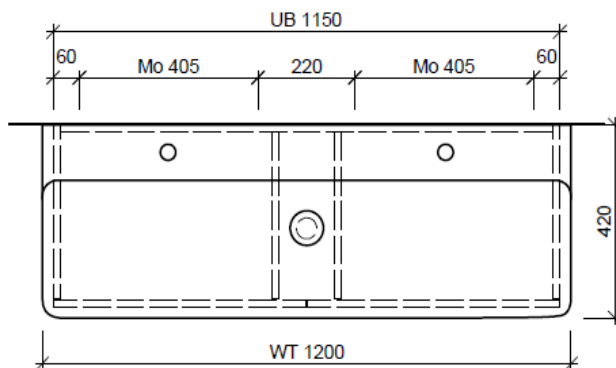

Artikel	1. Ausgabe	
Article	960243xxx800	3-2019
Articolo	1. Edizione	
Art. No	VAL-TORO 120h	Mut.
Unterbau VAL TORO		
Élément inférieur VAL TORO		
Elemento inferiore VAL TORO		

BÜHLMANN

Bühlmann AG Entlebuch
Schreinerei Fenster Möbel
CH-6162 Entlebuch

Tel. 041/482'00'20
Fax 041/482'00'29
www.bueag.ch

Typ VAL-TORO 120h GLH

Legende:

Mo: Montagemaass
UB: Unterbau
WT: Waschtisch

Die Massangaben in Millimeter verstehen sich unter dem Vorbehalt der Werkstoleranzen, eventuell späterer Änderungen sowie weiterer Montagemöglichkeiten. Die Haftung für Folgen fehlerhafter oder unvollständiger Massangaben ist ausgeschlossen (Art. 100 OR).

Les dimensions en millimètre s'entendent sous réserve des tolérances d'usine, d'éventuelles modifications ultérieures, de même que de nouvelles possibilités de montage. La responsabilité ne peut être engagée en cas de cotes manquantes ou erronées (CD art. 100).

Le dimensioni in millimetri s'intendono fatte salve le tolleranze di fabbricazione, le eventuali modifiche successive e le ulteriori alternative di montaggio. Si declina qualsiasi responsabilità per le conseguenze legate a dimensioni errate o incomplete (art. 100 CO).