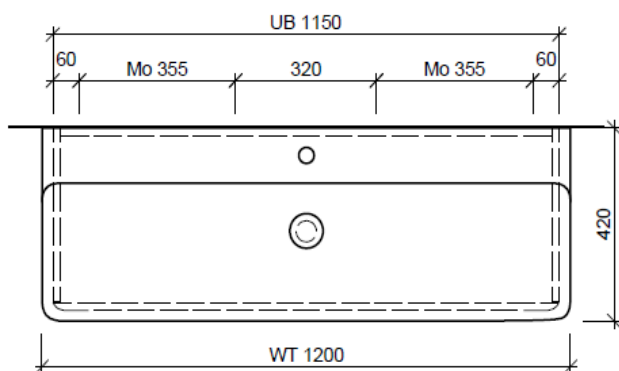

Artikel	1. Ausgabe	
Article	<b>960259</b>	<b>3-2019</b>
Articolo	1. Edition	
	1. Edizione	

Art. No **VAL-ASINO 120b** Mut.

**Unterbau VAL ASINO**

**Elément inférieur VAL ASINO**

**Elemento inferiore VAL ASINO**

**BÜHLMANN**

Bühlmann AG Entlebuch  
Schreinerei Fenster Möbel  
CH-6162 Entlebuch

Tel. 041/482'00'20  
Fax 041/482'00'29  
www.bueag.ch

Typ VAL-ASINO 120b

Legende:

Mo: Montagemaß  
UB: Unterbau  
WT: Waschtisch

Les dimensions en millimètre s'entendent sous réserve des tolérances d'usine, d'éventuelles modifications ultérieures, de même que de nouvelles possibilités de montage. La responsabilité ne peut être engagée en cas de cotes manquantes ou erronées (CD art. 100).

Le dimensioni in millimetri s'intendono fatte salve le tolleranze di fabbricazione, le eventuali modifiche successive e le ulteriori alternative di montaggio. Si declina qualsiasi responsabilità per le conseguenze legate a dimensioni errate o incomplete (art. 100 CO).