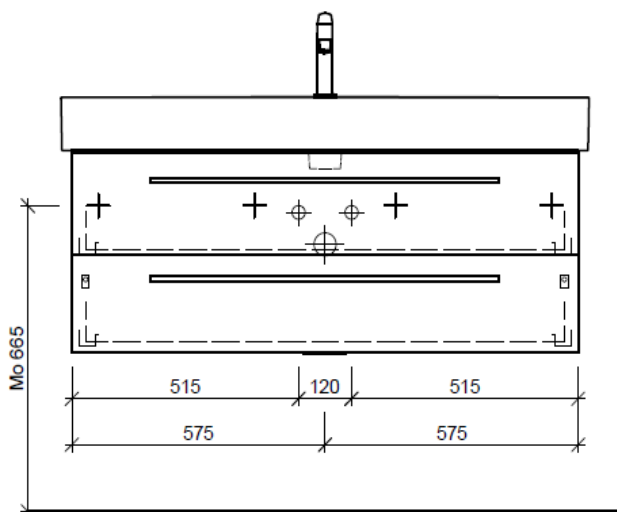

Artikel	1. Ausgabe	
Article	960259	3-2019
Articolo	1. Edition	
	1. Edizione	

Art. No **VAL-ASINO 120b** Mut.

Unterbau VAL ASINO

Elément inférieur VAL ASINO

Elemento inferiore VAL ASINO

BÜHLMANN

Bühlmann AG Entlebuch
Schreinerei Fenster Möbel
CH-6162 Entlebuch

Tel. 041/482'00'20
Fax 041/482'00'29
www.bueag.ch

Typ VAL-ASINO 120b