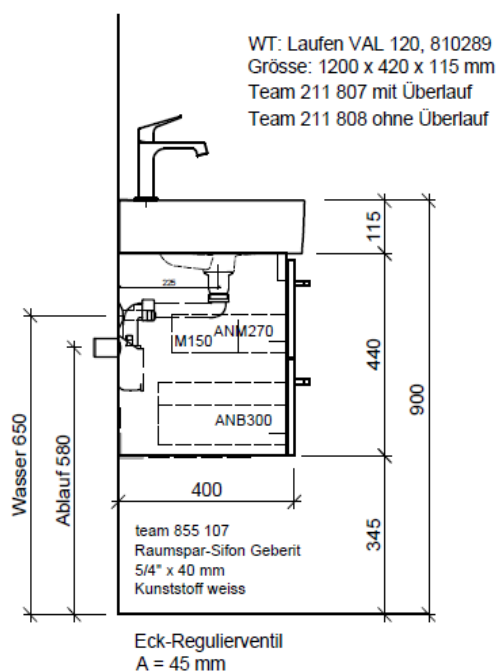

Artikel	1. Ausgabe	
Article	<b>960259</b>	<b>3-2019</b>
Articolo	1. Edition	
	1. Edizione	

Art. No **VAL-ASINO 120b** Mut.

**Unterbau VAL ASINO**

**Elément inférieur VAL ASINO**

**Elemento inferiore VAL ASINO**

**BÜHLMANN**

Bühlmann AG Entlebuch  
Schreinerei Fenster Möbel  
CH-6162 Entlebuch

Tel. 041/482'00'20  
Fax 041/482'00'29  
www.bueag.ch

Typ VAL-ASINO 120b

Legende:

Mo: Montagemaß  
UB: Unterbau  
WT: Waschtisch

Les dimensions en millimètre s'entendent sous réserve des tolérances d'usine, d'éventuelles modifications ultérieures, de même que de nouvelles possibilités de montage. La responsabilité ne peut être engagée en cas de cotes manquantes ou erronées (CD art. 100).

Le dimensioni in millimetri s'intendono fatte salve le tolleranze di fabbricazione, le eventuali modifiche successive e le ulteriori alternative di montaggio. Si declina qualsiasi responsabilità per le conseguenze legate a dimensioni errate o incomplete (art. 100 CO).