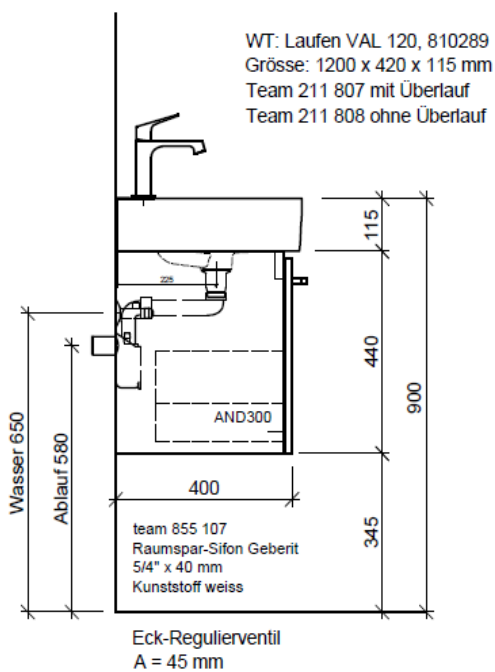

Typ VAL-ASINO 120c

Legende:

Mo: Montagemass  
UB: Unterbau  
WT: Waschtisch

Die Massangaben in Millimeter verstehen sich unter dem Vorbehalt der Werkstoleranzen, eventuell späterer Änderungen sowie weiterer Montagemöglichkeiten. Die Haftung für Folgen fehlerhafter oder unvollständiger Massangaben ist ausgeschlossen (Art. 100 OR).

Les dimensions en millimètre s'entendent sous réserve des tolérances d'usine, d'éventuelles modifications ultérieures, de même que de nouvelles possibilités de montage. La responsabilité ne peut être engagée en cas de cotes manquantes ou erronées (CD art. 100).

Le dimensioni in millimetri s'intendono fatte salve le tolleranze di fabbricazione, le eventuali modifiche successive e le ulteriori alternative di montaggio. Si declina qualsiasi responsabilità per le conseguenze legate a dimensioni errate o incomplete (art. 100 CO).