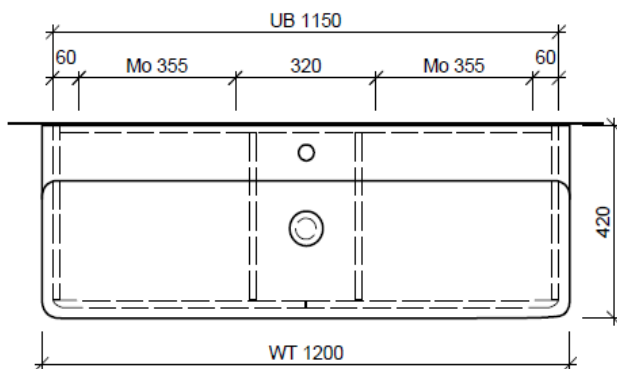

Typ VAL-ASINO 120c

Legende:

Mo: Montagemass  
UB: Unterbau  
WT: Waschtisch

Die Massangaben in Millimeter verstehen sich unter dem Vorbehalt der Werkstoleranzen, eventuell späterer Änderungen sowie weiterer Montagemöglichkeiten. Die Haftung für Folgen fehlerhafter oder unvollständiger Massangaben ist ausgeschlossen (Art. 100 OR).

Les dimensions en millimètre s'entendent sous réserve des tolérances d'usine, d'éventuelles modifications ultérieures, de même que de nouvelles possibilités de montage. La responsabilité ne peut être engagée en cas de cotes manquantes ou erronées (CD art. 100).