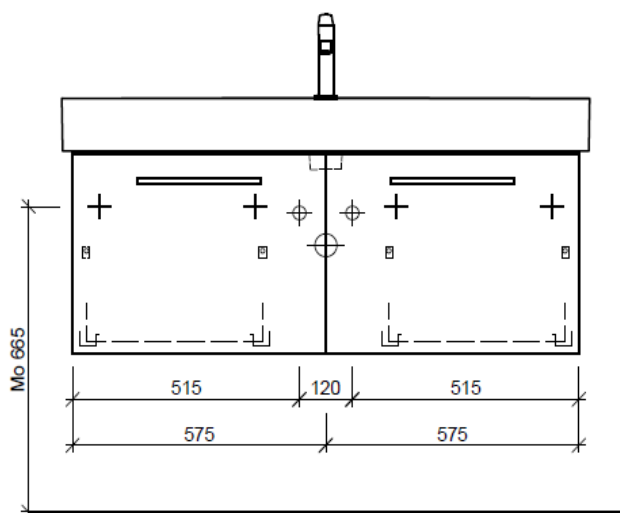

Typ VAL-ASINO 120c

Legende:

Mo: Montagemass  
UB: Unterbau  
WT: Waschtisch

Die Massangaben in Millimeter verstehen sich unter dem Vorbehalt der Werkstoleranzen, eventuell späterer Änderungen sowie weiterer Montagemöglichkeiten. Die Haftung für Folgen fehlerhafter oder unvollständiger Massangaben ist ausgeschlossen (Art. 100 OR).

Les dimensions en millimètre s'entendent sous réserve des tolérances d'usine, d'éventuelles modifications ultérieures, de même que de nouvelles possibilités de montage. La responsabilité ne peut être engagée en cas de cotes manquantes ou erronées (CD art. 100).

Le dimensioni in millimetri s'intendono fatte salve le tolleranze di fabbricazione, le eventuali modifiche successive e le ulteriori alternative di montaggio. Si declina qualsiasi responsabilità per le conseguenze legate a dimensioni errate o incomplete (art. 100 CO).