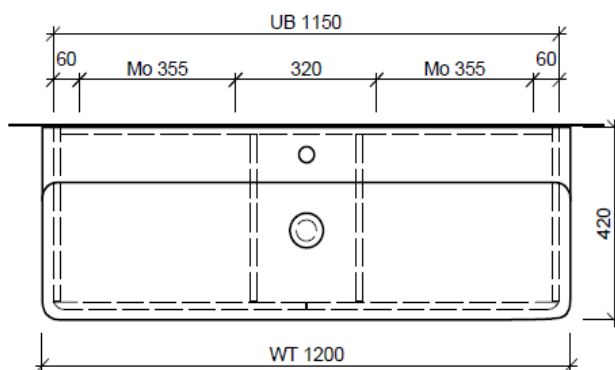

Tel. 041/482'00'20
Fax 041/482'00'29
www.bueag.ch

Typ VAL-ASINO 120d

Legende:

Mo: Montagemaß
UB: Unterbau
WT: Waschtisch

Die Massangaben in Millimeter verstehen sich unter dem Vorbehalt der Werkstoleranzen, eventuell späterer Änderungen sowie weiterer Montagemöglichkeiten. Die Haftung für Folgen fehlerhafter oder unvollständiger Massangaben ist ausgeschlossen (Art. 100 OR).

Les dimensions en millimètre s'entendent sous réserve des tolérances d'usine, d'éventuelles modifications ultérieures, de même que de nouvelles possibilités de montage. La responsabilité ne peut être engagée en cas de cotes manquantes ou erronées (CD art. 100).