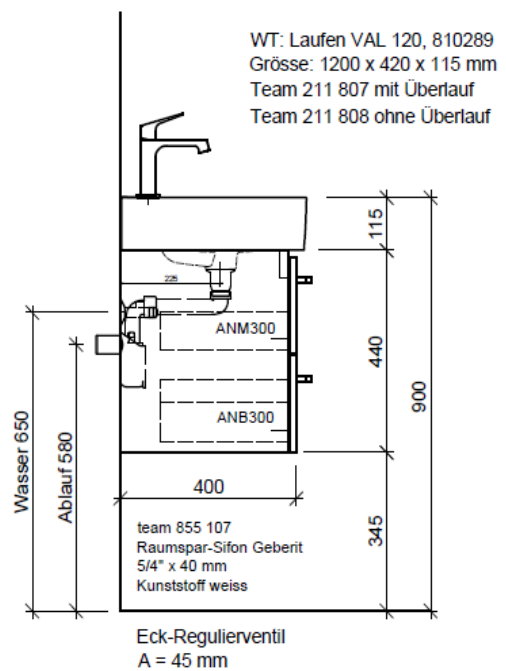

Artikel	1. Ausgabe	
Article	1. Edition	960261
Articolo	1. Edizione	3-2019
Art. No	VAL-ASINO 120d	Mut.
Unterbau VAL ASINO		
Élément inférieur VAL ASINO		
Elemento inferiore VAL ASINO		

BÜHLMANN

Bühlmann AG Entlebuch
Schreinerei Fenster Möbel
CH-6162 Entlebuch

Tel. 041/482'00'20
Fax 041/482'00'29
www.bueag.ch

Typ VAL-ASINO 120d

Legende:

Mo: Montagemaß
UB: Unterbau
WT: Waschtisch

Die Massangaben in Millimeter verstehen sich unter dem Vorbehalt der Werkstoleranzen, eventuell späterer Änderungen sowie weiterer Montagemöglichkeiten. Die Haftung für Folgen fehlerhafter oder unvollständiger Massangaben ist ausgeschlossen (Art. 100 OR).

Les dimensions en millimètre s'entendent sous réserve des tolérances d'usine, d'éventuelles modifications ultérieures, de même que de nouvelles possibilités de montage. La responsabilité ne peut être engagée en cas de cotes manquantes ou erronées (CD art. 100).

Le dimensioni in millimetri s'intendono fatte salve le tolleranze di fabbricazione, le eventuali modifiche successive e le ulteriori alternative di montaggio. Si declina qualsiasi responsabilità per le conseguenze legate a dimensioni errate o incomplete (art. 100 CO).