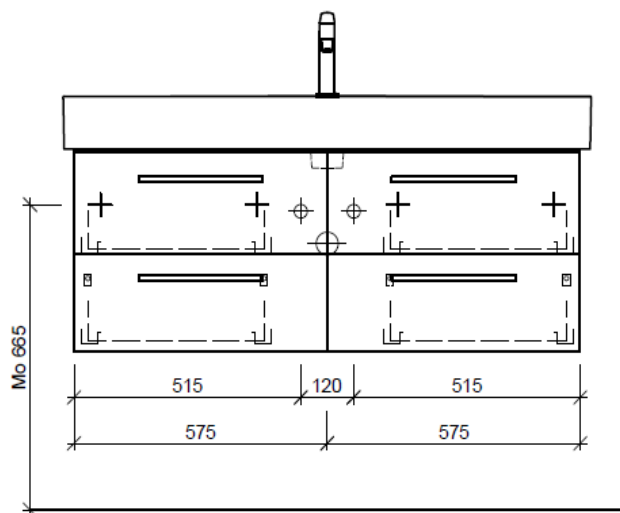

Tel. 041/482'00'20
Fax 041/482'00'29
www.bueag.ch

Typ VAL-ASINO 120d

Legende:

Mo: Montagemaß
UB: Unterbau
WT: Waschtisch

Die Massangaben in Millimeter verstehen sich unter dem Vorbehalt der Werkstoleranzen, eventuell späterer Änderungen sowie weiterer Montagemöglichkeiten. Die Haftung für Folgen fehlerhafter oder unvollständiger Massangaben ist ausgeschlossen (Art. 100 OR).

Les dimensions en millimètre s'entendent sous réserve des tolérances d'usine, d'éventuelles modifications ultérieures, de même que de nouvelles possibilités de montage. La responsabilité ne peut être engagée en cas de cotes manquantes ou erronées (CD art. 100).

Le dimensioni in millimetri s'intendono fatte salve le tolleranze di fabbricazione, le eventuali modifiche successive e le ulteriori alternative di montaggio. Si declina qualsiasi responsabilità per le conseguenze legate a dimensioni errate o incomplete (art. 100 CO).