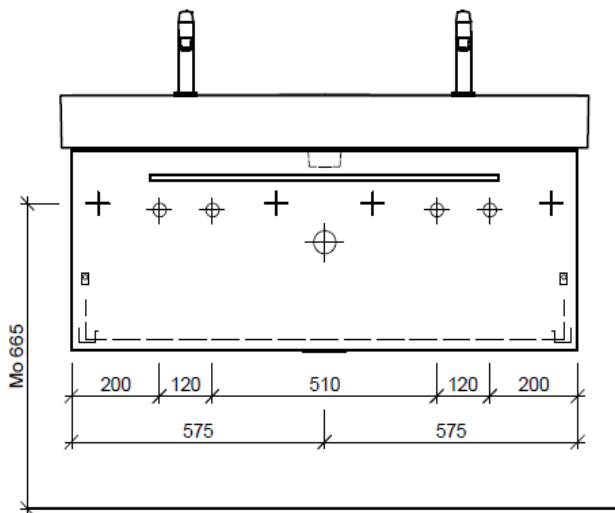

Bühlmann AG Entlebuch  
Schreinerei Fenster Möbel  
CH-6162 Entlebuch

Tel. 041/482'00'20  
Fax 041/482'00'29  
www.bueag.ch

Typ VAL-ASINO 120e

Legende:

Mo: Montagemaass  
UB: Unterbau  
WT: Waschtisch

Die Massangaben in Millimeter verstehen sich unter dem Vorbehalt der Werkstoleranzen, eventuell späterer Änderungen sowie weiterer Montagemöglichkeiten. Die Haftung für Folgen fehlerhafter oder unvollständiger Massangaben ist ausgeschlossen (Art. 100 OR).

Les dimensions en millimètre s'entendent sous réserve des tolérances d'usine, d'éventuelles modifications ultérieures, de même que de nouvelles possibilités de montage. La responsabilité ne peut être engagée en cas de cotes manquantes ou erronées (CD art. 100).

Le dimensioni in millimetri s'intendono fatte salve le tolleranze di fabbricazione, le eventuali modifiche successive e le ulteriori alternative di montaggio. Si declina qualsiasi responsabilità per le conseguenze legate a dimensioni errate o incomplete (art. 100 CO).