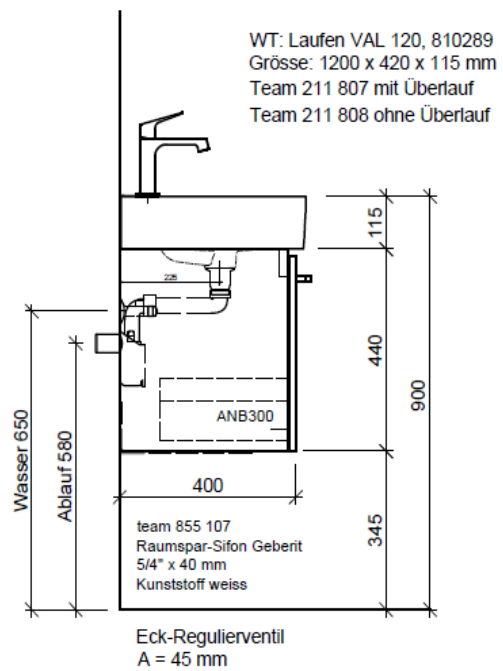

Bühlmann AG Entlebuch  
Schreinerei Fenster Möbel  
CH-6162 Entlebuch

Tel. 041/482'00'20  
Fax 041/482'00'29  
www.bueag.ch

Typ VAL-ASINO 120e

Legende:

Mo: Montagemaass  
UB: Unterbau  
WT: Waschtisch

Die Massangaben in Millimeter verstehen sich unter dem Vorbehalt der Werkstoleranzen, eventuell späterer Änderungen sowie weiterer Montagemöglichkeiten. Die Haftung für Folgen fehlerhafter oder unvollständiger Massangaben ist ausgeschlossen (Art. 100 OR).

Les dimensions en millimètre s'entendent sous réserve des tolérances d'usine, d'éventuelles modifications ultérieures, de même que de nouvelles possibilités de montage. La responsabilité ne peut être engagée en cas de cotes manquantes ou erronées (CD art. 100).

Le dimensioni in millimetri s'intendono fatte salve le tolleranze di fabbricazione, le eventuali modifiche successive e le ulteriori alternative di montaggio. Si declina qualsiasi responsabilità per le conseguenze legate a dimensioni errate o incomplete (art. 100 CO).