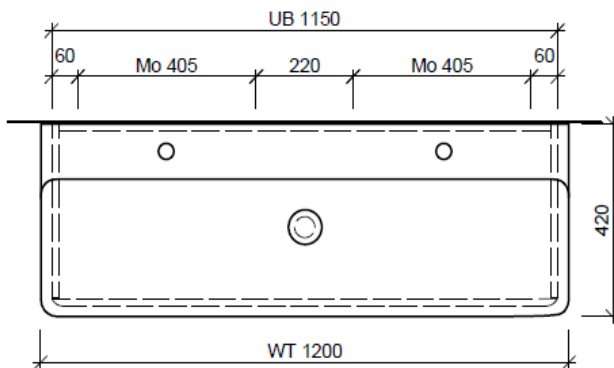

Artikel	1. Ausgabe	
Article	1. Edition	<b>3-2019</b>
Articolo	1. Edizione	

Art. No **VAL-ASINO 120e** Mut.

**Unterbau VAL ASINO**

**Élément inférieur VAL ASINO**

**Elemento inferiore VAL ASINO**

**BÜHLMANN**

Bühlmann AG Entlebuch  
Schreinerei Fenster Möbel  
CH-6162 Entlebuch

Tel. 041/482'00'20  
Fax 041/482'00'29  
www.bueag.ch

Typ VAL-ASINO 120e

Legende:

Mo: Montagemaass  
UB: Unterbau  
WT: Waschtisch

Die Massangaben in Millimeter verstehen sich unter dem Vorbehalt der Werkstoleranzen, eventuell späterer Änderungen sowie weiterer Montagemöglichkeiten. Die Haftung für Folgen fehlerhafter oder unvollständiger Massangaben ist ausgeschlossen (Art. 100 OR).

Les dimensions en millimètre s'entendent sous réserve des tolérances d'usine, d'éventuelles modifications ultérieures, de même que de nouvelles possibilités de montage. La responsabilité ne peut être engagée en cas de cotes manquantes ou erronées (CD art. 100).

Le dimensioni in millimetri s'intendono fatte salve le tolleranze di fabbricazione, le eventuali modifiche successive e le ulteriori alternative di montaggio. Si declina qualsiasi responsabilità per le conseguenze legate a dimensioni errate o incomplete (art. 100 CO).