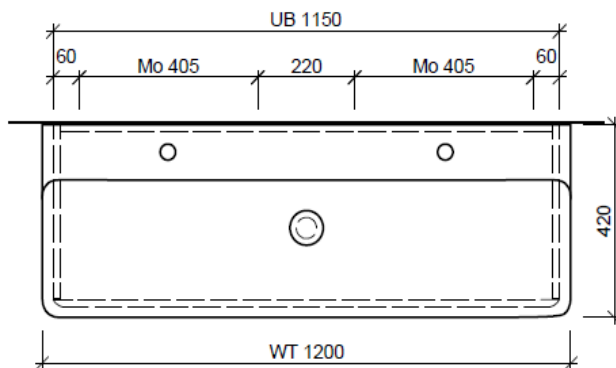

Artikel	1. Ausgabe	
Article	1. Edition	3-2019
Articolo	1. Edizione	
Art. No	VAL-ASINO 120f	Mut.
Unterbau VAL ASINO		
Elément inférieur VAL ASINO		
Elemento inferiore VAL ASINO		

BÜHLMANN

Bühlmann AG Entlebuch
Schreinerei Fenster Möbel
CH-6162 Entlebuch

Tel. 041/482'00'20
Fax 041/482'00'29
www.bueag.ch

Typ VAL-ASINO 120f

Legende:

Mo: Montagemaass
UB: Unterbau
WT: Waschtisch

Die Massangaben in Millimeter verstehen sich unter dem Vorbehalt der Werkstoleranzen, eventuell späterer Änderungen sowie weiterer Montagemöglichkeiten. Die Haftung für Folgen fehlerhafter oder unvollständiger Massangaben ist ausgeschlossen (Art. 100 OR).

Les dimensions en millimètre s'entendent sous réserve des tolérances d'usine, d'éventuelles modifications ultérieures, de même que de nouvelles possibilités de montage. La responsabilité ne peut être engagée en cas de cotes manquantes ou erronées (CD art. 100).

Le dimensioni in millimetri s'intendono fatte salve le tolleranze di fabbricazione, le eventuali modifiche successive e le ulteriori alternative di montaggio. Si declina qualsiasi responsabilità per le conseguenze legate a dimensioni errate o incomplete (art. 100 CO).