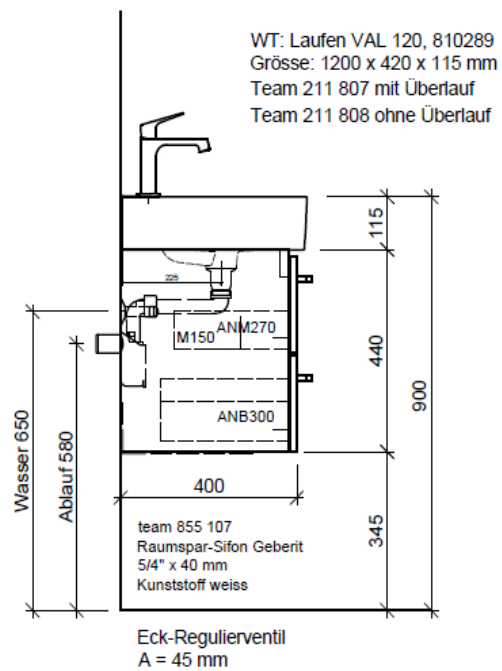

Tel. 041/482'00'20
Fax 041/482'00'29
www.bueag.ch

Typ VAL-ASINO 120f

Legende:

Mo: Montagemaass
UB: Unterbau
WT: Waschtisch

Die Massangaben in Millimeter verstehen sich unter dem Vorbehalt der Werkstoleranzen, eventuell späterer Änderungen sowie weiterer Montagemöglichkeiten. Die Haftung für Folgen fehlerhafter oder unvollständiger Massangaben ist ausgeschlossen (Art. 100 OR).

Les dimensions en millimètre s'entendent sous réserve des tolérances d'usine, d'éventuelles modifications ultérieures, de même que de nouvelles possibilités de montage. La responsabilité ne peut être engagée en cas de cotes manquantes ou erronées (CD art. 100).

Le dimensioni in millimetri s'intendono fatte salve le tolleranze di fabbricazione, le eventuali modifiche successive e le ulteriori alternative di montaggio. Si declina qualsiasi responsabilità per le conseguenze legate a dimensioni errate o incomplete (art. 100 CO).