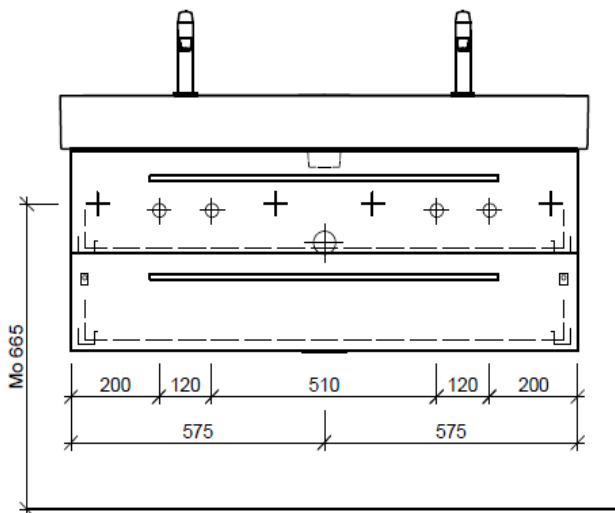

Tel. 041/482'00'20
Fax 041/482'00'29
www.bueag.ch

Typ VAL-ASINO 120f

Legende:

Mo: Montagemaass
UB: Unterbau
WT: Waschtisch

Die Massangaben in Millimeter verstehen sich unter dem Vorbehalt der Werkstoleranzen, eventuell späterer Änderungen sowie weiterer Montagemöglichkeiten. Die Haftung für Folgen fehlerhafter oder unvollständiger Massangaben ist ausgeschlossen (Art. 100 OR).

Les dimensions en millimètre s'entendent sous réserve des tolérances d'usine, d'éventuelles modifications ultérieures, de même que de nouvelles possibilités de montage. La responsabilité ne peut être engagée en cas de cotes manquantes ou erronées (CD art. 100).

Le dimensioni in millimetri s'intendono fatte salve le tolleranze di fabbricazione, le eventuali modifiche successive e le ulteriori alternative di montaggio. Si declina qualsiasi responsabilità per le conseguenze legate a dimensioni errate o incomplete (art. 100 CO).