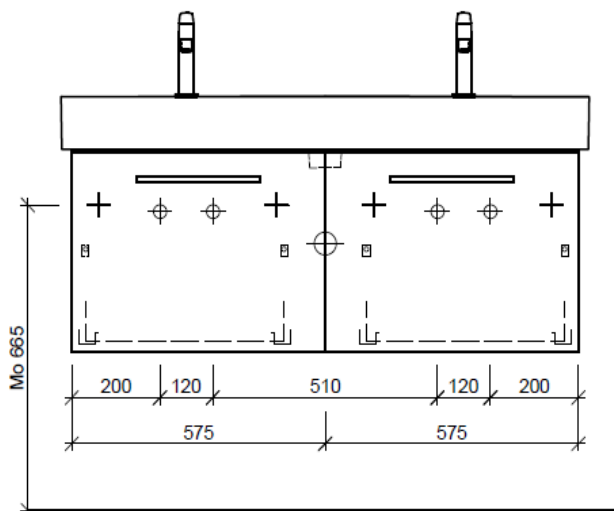

Typ VAL-ASINO 120g

Legende:

Mo: Montagemaß
UB: Unterbau
WT: Waschtisch

Die Massangaben in Millimeter verstehen sich unter dem Vorbehalt der Werkstoleranzen, eventuell späterer Änderungen sowie weiterer Montagemöglichkeiten. Die Haftung für Folgen fehlerhafter oder unvollständiger Massangaben ist ausgeschlossen (Art. 100 OR).

Les dimensions en millimètre s'entendent sous réserve des tolérances d'usine, d'éventuelles modifications ultérieures, de même que de nouvelles possibilités de montage. La responsabilité ne peut être engagée en cas de cotes manquantes ou erronées (CD art. 100).

Le dimensioni in millimetri s'intendono fatte salve le tolleranze di fabbricazione, le eventuali modifiche successive e le ulteriori alternative di montaggio. Si declina qualsiasi responsabilità per le conseguenze legate a dimensioni errate o incomplete (art. 100 CO).