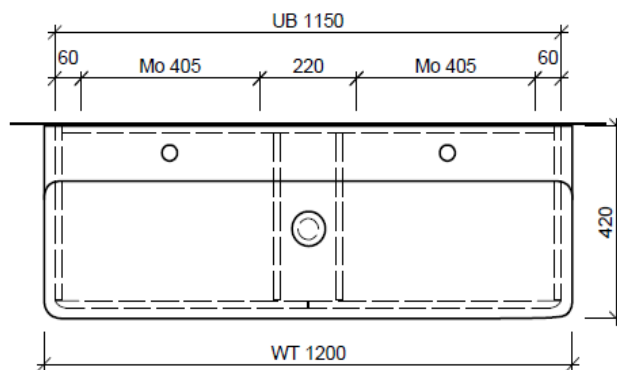

Typ VAL-ASINO 120g

Legende:

Mo: Montagemaß
UB: Unterbau
WT: Waschtisch

Die Massangaben in Millimeter verstehen sich unter dem Vorbehalt der Werkstoleranzen, eventuell späterer Änderungen sowie weiterer Montagemöglichkeiten. Die Haftung für Folgen fehlerhafter oder unvollständiger Massangaben ist ausgeschlossen (Art. 100 OR).

Les dimensions en millimètre s'entendent sous réserve des tolérances d'usine, d'éventuelles modifications ultérieures, de même que de nouvelles possibilités de montage. La responsabilité ne peut être engagée en cas de cotes manquantes ou erronées (CD art. 100).

Le dimensioni in millimetri s'intendono fatte salve le tolleranze di fabbricazione, le eventuali modifiche successive e le ulteriori alternative di montaggio. Si declina qualsiasi responsabilità per le conseguenze legate a dimensioni errate o incomplete (art. 100 CO).