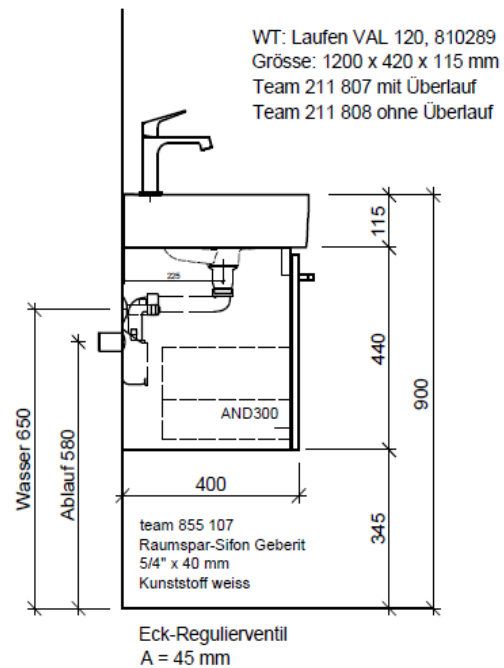

Typ VAL-ASINO 120g

Legende:

Mo: Montagemaß
UB: Unterbau
WT: Waschtisch

Die Massangaben in Millimeter verstehen sich unter dem Vorbehalt der Werkstoleranzen, eventuell späterer Änderungen sowie weiterer Montagemöglichkeiten. Die Haftung für Folgen fehlerhafter oder unvollständiger Massangaben ist ausgeschlossen (Art. 100 OR).

Les dimensions en millimètre s'entendent sous réserve des tolérances d'usine, d'éventuelles modifications ultérieures, de même que de nouvelles possibilités de montage. La responsabilité ne peut être engagée en cas de cotes manquantes ou erronées (CD art. 100).

Le dimensioni in millimetri s'intendono fatte salve le tolleranze di fabbricazione, le eventuali modifiche successive e le ulteriori alternative di montaggio. Si declina qualsiasi responsabilità per le conseguenze legate a dimensioni errate o incomplete (art. 100 CO).