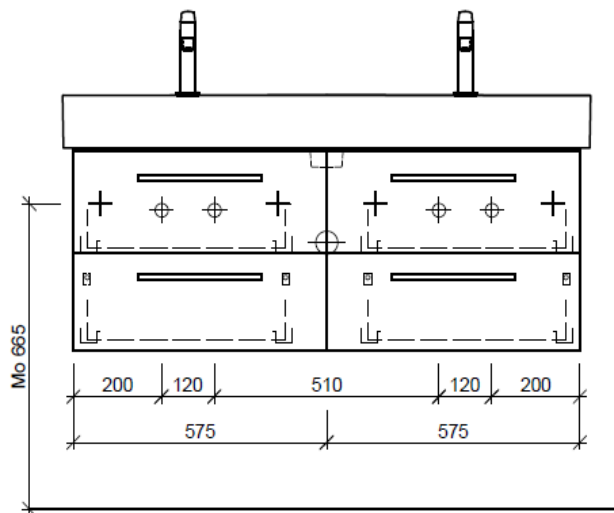

Tel. 041/482'00'20
Fax 041/482'00'29
www.bueag.ch

Typ VAL-ASINO 120h

Legende:

Mo: Montagemass
UB: Unterbau
WT: Waschtisch

Die Massangaben in Millimeter verstehen sich unter dem Vorbehalt der Werkstoleranzen, eventuell späterer Änderungen sowie weiterer Montagemöglichkeiten. Die Haftung für Folgen fehlerhafter oder unvollständiger Massangaben ist ausgeschlossen (Art. 100 OR).

Les dimensions en millimètre s'entendent sous réserve des tolérances d'usine, d'éventuelles modifications ultérieures, de même que de nouvelles possibilités de montage. La responsabilité ne peut être engagée en cas de cotes manquantes ou erronées (CD art. 100).

Le dimensioni in millimetri s'intendono fatte salve le tolleranze di fabbricazione, le eventuali modifiche successive e le ulteriori alternative di montaggio. Si declina qualsiasi responsabilità per le conseguenze legate a dimensioni errate o incomplete (art. 100 CO).