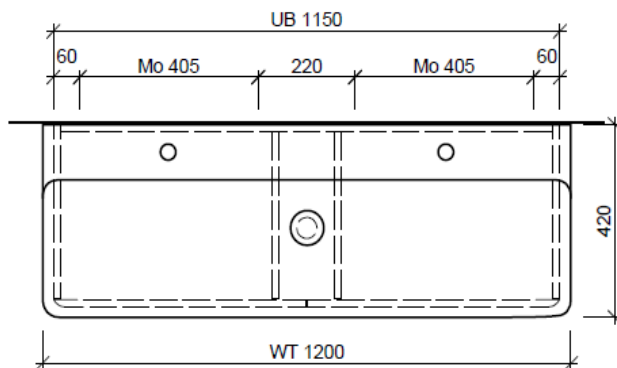

Tel. 041/482'00'20
Fax 041/482'00'29
www.bueag.ch

Typ VAL-ASINO 120h

Legende:

Mo: Montagemass
UB: Unterbau
WT: Waschtisch

Die Massangaben in Millimeter verstehen sich unter dem Vorbehalt der Werkstoleranzen, eventuell späterer Änderungen sowie weiterer Montagemöglichkeiten. Die Haftung für Folgen fehlerhafter oder unvollständiger Massangaben ist ausgeschlossen (Art. 100 OR).

Les dimensions en millimètre s'entendent sous réserve des tolérances d'usine, d'éventuelles modifications ultérieures, de même que de nouvelles possibilités de montage. La responsabilité ne peut être engagée en cas de cotes manquantes ou erronées (CD art. 100).

Le dimensioni in millimetri s'intendono fatte salve le tolleranze di fabbricazione, le eventuali modifiche successive e le ulteriori alternative di montaggio. Si declina qualsiasi responsabilità per le conseguenze legate a dimensioni errate o incomplete (art. 100 CO).