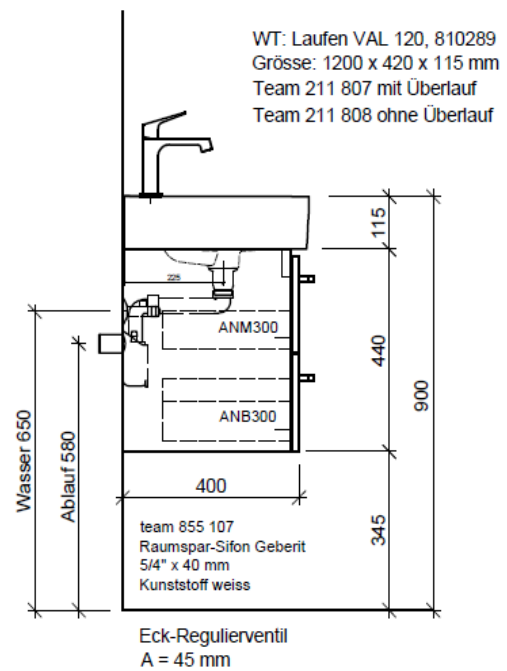

Tel. 041/482'00'20
Fax 041/482'00'29
www.bueag.ch

Typ VAL-ASINO 120h

Legende:

Mo: Montagemass
UB: Unterbau
WT: Waschtisch

Die Massangaben in Millimeter verstehen sich unter dem Vorbehalt der Werkstoleranzen, eventuell späterer Änderungen sowie weiterer Montagemöglichkeiten. Die Haftung für Folgen fehlerhafter oder unvollständiger Massangaben ist ausgeschlossen (Art. 100 OR).

Les dimensions en millimètre s'entendent sous réserve des tolérances d'usine, d'éventuelles modifications ultérieures, de même que de nouvelles possibilités de montage. La responsabilité ne peut être engagée en cas de cotes manquantes ou erronées (CD art. 100).

Le dimensioni in millimetri s'intendono fatte salve le tolleranze di fabbricazione, le eventuali modifiche successive e le ulteriori alternative di montaggio. Si declina qualsiasi responsabilità per le conseguenze legate a dimensioni errate o incomplete (art. 100 CO).