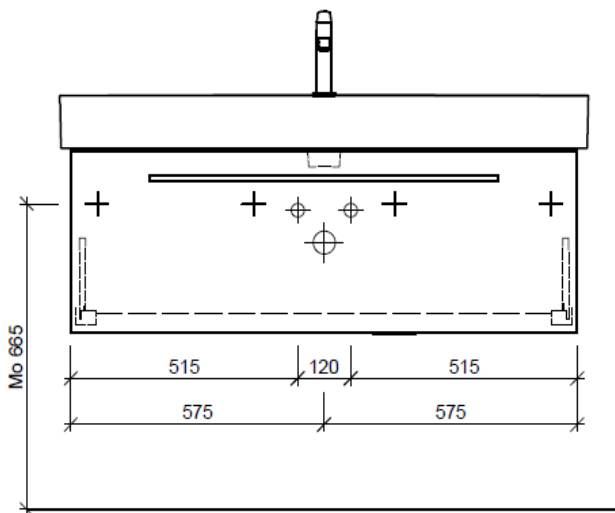

Elemento inferiore VAL RANA

BÜHLMANN

Bühlmann AG Entlebuch
Schreinerei Fenster Möbel
CH-6162 Entlebuch

Tel. 041/482'00'20
Fax 041/482'00'29
www.bueag.ch

Typ VAL-RANA 120a

WT: Laufen VAL 120, 810289
Grösse: 1200 x 420 x 115 mm
Team 211 807 mit Überlauf
Team 211 808 ohne Überlauf

Legende:

Mo: Montagemass
UB: Unterbau
WT: Waschtisch

Die Massangaben in Millimeter verstehen sich unter dem Vorbehalt der Werkstoleranzen, eventuell späterer Änderungen sowie weiterer Montagemöglichkeiten. Die Haftung für Folgen fehlerhafter oder unvollständiger Massangaben ist ausgeschlossen (Art. 100 OR).

Les dimensions en millimètre s'entendent sous réserve des tolérances d'usine, d'éventuelles modifications ultérieures, de même que de nouvelles possibilités de montage. La responsabilité ne peut être engagée en cas de cotes manquantes ou erronées (CD art. 100).

Le dimensioni in millimetri s'intendono fatte salve le tolleranze di fabbricazione, le eventuali modifiche successive e le ulteriori alternative di montaggio. Si declina qualsiasi responsabilità per le conseguenze legate a dimensioni errate o incomplete (art. 100 CO).