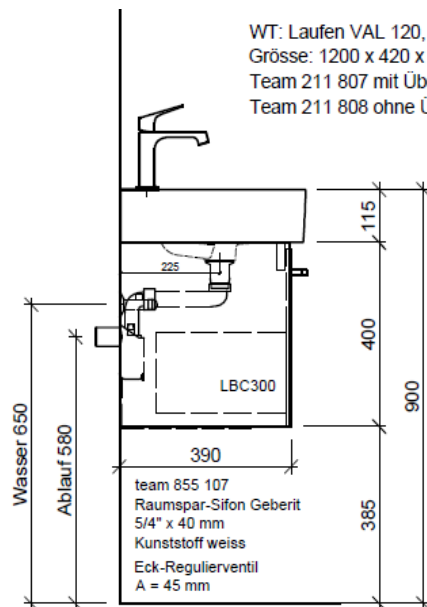

Elemento inferiore VAL RANA

BÜHLMANN

Bühlmann AG Entlebuch
Schreinerei Fenster Möbel
CH-6162 Entlebuch

Tel. 041/482'00'20
Fax 041/482'00'29
www.bueag.ch

Typ VAL-RANA 120a

WT: Laufen VAL 120, 810289
Grösse: 1200 x 420 x 115 mm
Team 211 807 mit Überlauf
Team 211 808 ohne Überlauf

Legende:

Mo: Montagemass
UB: Unterbau
WT: Waschtisch

Die Massangaben in Millimeter verstehen sich unter dem Vorbehalt der Werkstoleranzen, eventuell späterer Änderungen sowie weiterer Montagemöglichkeiten. Die Haftung für Folgen fehlerhafter oder unvollständiger Massangaben ist ausgeschlossen (Art. 100 OR).

Les dimensions en millimètre s'entendent sous réserve des tolérances d'usine, d'éventuelles modifications ultérieures, de même que de nouvelles possibilités de montage. La responsabilité ne peut être engagée en cas de cotes manquantes ou erronées (CD art. 100).

Le dimensioni in millimetri s'intendono fatte salve le tolleranze di fabbricazione, le eventuali modifiche successive e le ulteriori alternative di montaggio. Si declina qualsiasi responsabilità per le conseguenze legate a dimensioni errate o incomplete (art. 100 CO).