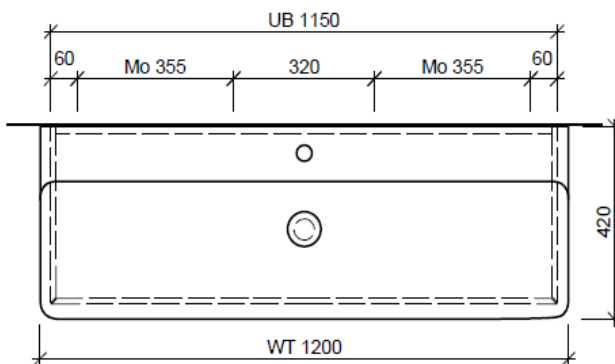

Elemento inferiore VAL RANA

BÜHLMANN

Bühlmann AG Entlebuch
Schreinerei Fenster Möbel
CH-6162 Entlebuch

Tel. 041/482'00'20
Fax 041/482'00'29
www.bueag.ch

Typ VAL-RANA 120a

WT: Laufen VAL 120, 810289
Grösse: 1200 x 420 x 115 mm
Team 211 807 mit Überlauf
Team 211 808 ohne Überlauf

Legende:

Mo: Montagemass
UB: Unterbau
WT: Waschtisch

Die Massangaben in Millimeter verstehen sich unter dem Vorbehalt der Werkstoleranzen, eventuell späterer Änderungen sowie weiterer Montagemöglichkeiten. Die Haftung für Folgen fehlerhafter oder unvollständiger Massangaben ist ausgeschlossen (Art. 100 OR).

Les dimensions en millimètre s'entendent sous réserve des tolérances d'usine, d'éventuelles modifications ultérieures, de même que de nouvelles possibilités de montage. La responsabilité ne peut être engagée en cas de cotes manquantes ou erronées (CD art. 100).

Le dimensioni in millimetri s'intendono fatte salve le tolleranze di fabbricazione, le eventuali modifiche successive e le ulteriori alternative di montaggio. Si declina qualsiasi responsabilità per le conseguenze legate a dimensioni errate o incomplete (art. 100 CO).