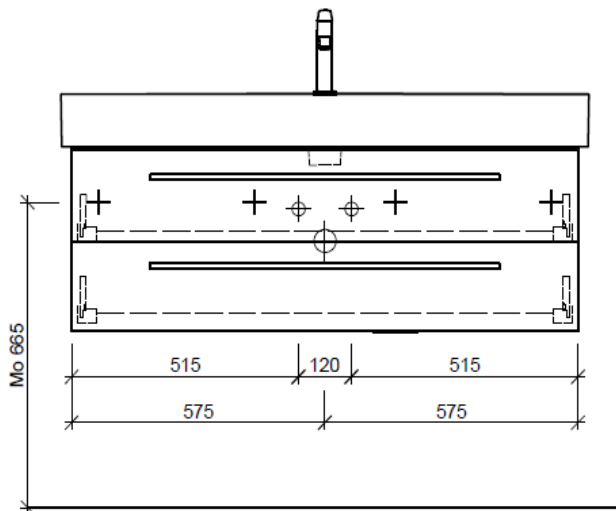

Tel. 041/482'00'20
Fax 041/482'00'29
www.bueag.ch

Typ VAL-RANA 120b

Legende:

Mo: Montagemass
UB: Unterbau
WT: Waschtisch

Die Massangaben in Millimeter verstehen sich unter dem Vorbehalt der Werkstoleranzen, eventuell späterer Änderungen sowie weiterer Montagemöglichkeiten. Die Haftung für Folgen fehlerhafter oder unvollständiger Massangaben ist ausgeschlossen (Art. 100 OR).

Les dimensions en millimètre s'entendent sous réserve des tolérances d'usine, d'éventuelles modifications ultérieures, de même que de nouvelles possibilités de montage. La responsabilité ne peut être engagée en cas de cotes manquantes ou erronées (CD art. 100).

Le dimensioni in millimetri s'intendono fatte salve le tolleranze di fabbricazione, le eventuali modifiche successive e le ulteriori alternative di montaggio. Si declina qualsiasi responsabilità per le conseguenze legate a dimensioni errate o incomplete (art. 100 CO).