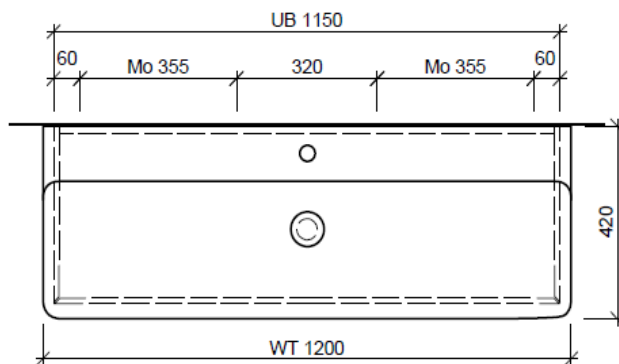

Artikel	1. Ausgabe	
Article	1. Edition	3-2019
Articolo	1. Edizione	
Art. No	VAL-RANA 120b	Mut.
Unterbau VAL RANA		
Elément inférieur VAL RANA		
Elemento inferiore VAL RANA		

BÜHLMANN

Bühlmann AG Entlebuch
Schreinerei Fenster Möbel
CH-6162 Entlebuch

Tel. 041/482'00'20
Fax 041/482'00'29
www.bueag.ch

Typ VAL-RANA 120b

Legende:

Mo: Montagemass
UB: Unterbau
WT: Waschtisch

Die Massangaben in Millimeter verstehen sich unter dem Vorbehalt der Werkstoleranzen, eventuell späterer Änderungen sowie weiterer Montagemöglichkeiten. Die Haftung für Folgen fehlerhafter oder unvollständiger Massangaben ist ausgeschlossen (Art. 100 OR).

Les dimensions en millimètre s'entendent sous réserve des tolérances d'usine, d'éventuelles modifications ultérieures, de même que de nouvelles possibilités de montage. La responsabilité ne peut être engagée en cas de cotes manquantes ou erronées (CD art. 100).

Le dimensioni in millimetri s'intendono fatte salve le tolleranze di fabbricazione, le eventuali modifiche successive e le ulteriori alternative di montaggio. Si declina qualsiasi responsabilità per le conseguenze legate a dimensioni errate o incomplete (art. 100 CO).