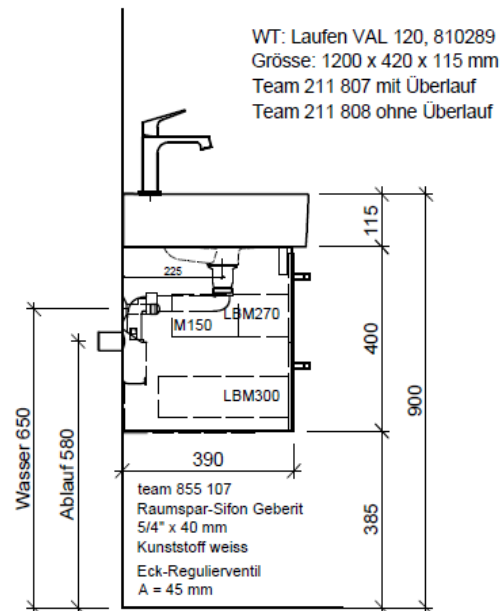

Artikel	1. Ausgabe	
Article	1. Edition	3-2019
Articolo	1. Edizione	
Art. No	VAL-RANA 120b	Mut.
Unterbau VAL RANA		
Elément inférieur VAL RANA		
Elemento inferiore VAL RANA		

BÜHLMANN

Bühlmann AG Entlebuch
Schreinerei Fenster Möbel
CH-6162 Entlebuch

Tel. 041/482'00'20
Fax 041/482'00'29
www.bueag.ch

Typ VAL-RANA 120b

Legende:

Mo: Montagemass
UB: Unterbau
WT: Waschtisch

Die Massangaben in Millimeter verstehen sich unter dem Vorbehalt der Werkstoleranzen, eventuell späterer Änderungen sowie weiterer Montagemöglichkeiten. Die Haftung für Folgen fehlerhafter oder unvollständiger Massangaben ist ausgeschlossen (Art. 100 OR).

Les dimensions en millimètre s'entendent sous réserve des tolérances d'usine, d'éventuelles modifications ultérieures, de même que de nouvelles possibilités de montage. La responsabilité ne peut être engagée en cas de cotes manquantes ou erronées (CD art. 100).

Le dimensioni in millimetri s'intendono fatte salve le tolleranze di fabbricazione, le eventuali modifiche successive e le ulteriori alternative di montaggio. Si declina qualsiasi responsabilità per le conseguenze legate a dimensioni errate o incomplete (art. 100 CO).