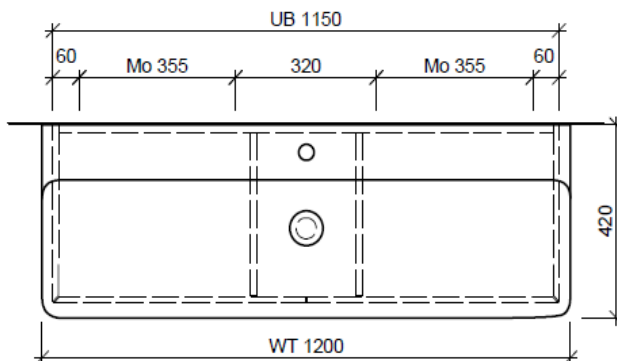

BÜHLMANN

Bühlmann AG Entlebuch
Schreinerei Fenster Möbel
CH-6162 Entlebuch

Tel. 041/482'00'20
Fax 041/482'00'29
www.bueag.ch

Typ VAL-RANA 120c

WT: Laufen VAL 120, 810289
Grösse: 1200 x 420 x 115 mm
Team 211 807 mit Überlauf
Team 211 808 ohne Überlauf

Legende:

Mo: Montagemass
UB: Unterbau
WT: Waschtisch

Die Massangaben in Millimeter verstehen sich unter dem Vorbehalt der Werkstoleranzen, eventuell späterer Änderungen sowie weiterer Montagemöglichkeiten. Die Haftung für Folgen fehlerhafter oder unvollständiger Massangaben ist ausgeschlossen (Art. 100 OR).

Les dimensions en millimètre s'entendent sous réserve des tolérances d'usine, d'éventuelles modifications ultérieures, de même que de nouvelles possibilités de montage. La responsabilité ne peut être engagée en cas de cotes manquantes ou erronées (CD art. 100).