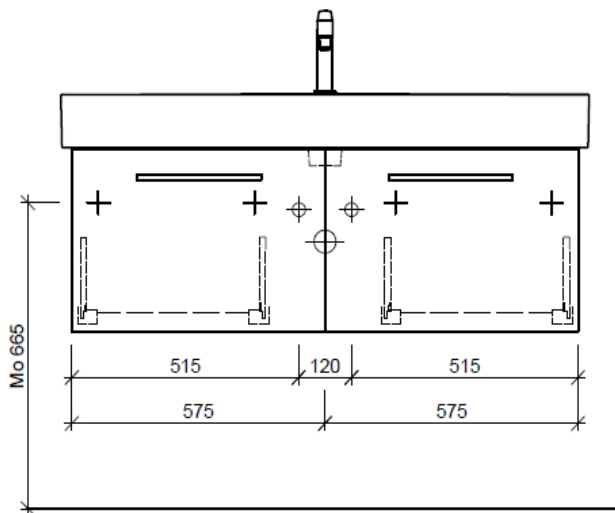

Artikel	1. Ausgabe	
Article	1. Edition	3-2019
Articolo	1. Edizione	
Art. No	VAL-RANA 120c	Mut.
Unterbau VAL RANA		
Élément inférieur VAL RANA		
Elemento inferiore VAL RANA		

BÜHLMANN

Bühlmann AG Entlebuch
Schreinerei Fenster Möbel
CH-6162 Entlebuch

Tel. 041/482'00'20
Fax 041/482'00'29
www.bueag.ch

Typ VAL-RANA 120c

WT: Laufen VAL 120, 810289
Grösse: 1200 x 420 x 115 mm
Team 211 807 mit Überlauf
Team 211 808 ohne Überlauf