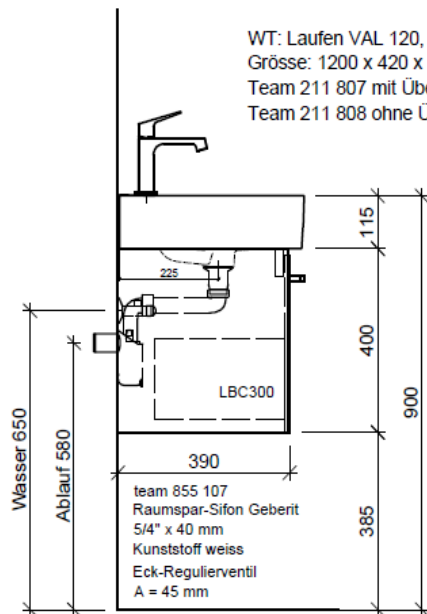

Artikel	1. Ausgabe	
Article	1. Edition	3-2019
Articolo	1. Edizione	
Art. No	VAL-RANA 120c	Mut.
Unterbau VAL RANA		
Élément inférieur VAL RANA		
Elemento inferiore VAL RANA		

BÜHLMANN

Bühlmann AG Entlebuch
Schreinerei Fenster Möbel
CH-6162 Entlebuch

Tel. 041/482'00'20
Fax 041/482'00'29
www.bueag.ch

Typ VAL-RANA 120c

WT: Laufen VAL 120, 810289
Grösse: 1200 x 420 x 115 mm
Team 211 807 mit Überlauf
Team 211 808 ohne Überlauf