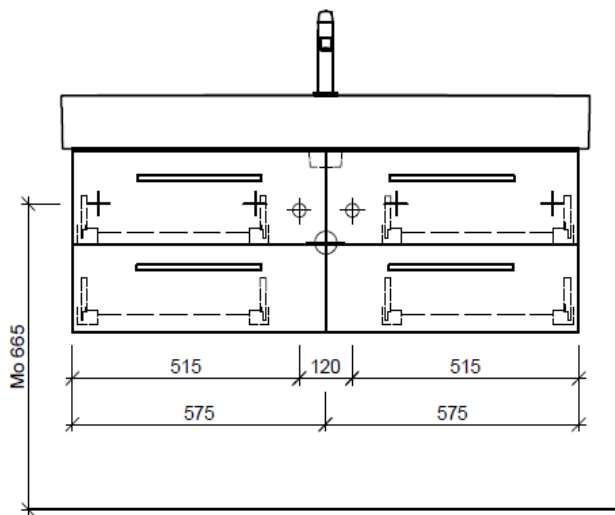

Tel. 041/482'00'20
Fax 041/482'00'29
www.bueag.ch

Typ VAL-RANA 120d

WT: Laufen VAL 120, 810289
Grösse: 1200 x 420 x 115 mm
Team 211 807 mit Überlauf
Team 211 808 ohne Überlauf

Legende:

Mo: Montagemass
UB: Unterbau
WT: Waschtisch

Les dimensions en millimètre s'entendent sous réserve des tolérances d'usine, d'éventuelles modifications ultérieures, de même que de nouvelles possibilités de montage. La responsabilité ne peut être engagée en cas de cotes manquantes ou erronées (CD art. 100).

Le dimensioni in millimetri s'intendono fatte salve le tolleranze di fabbricazione, le eventuali modifiche successive e le ulteriori alternative di montaggio. Si declina qualsiasi responsabilità per le conseguenze legate a dimensioni errate o incomplete (art. 100 CO).