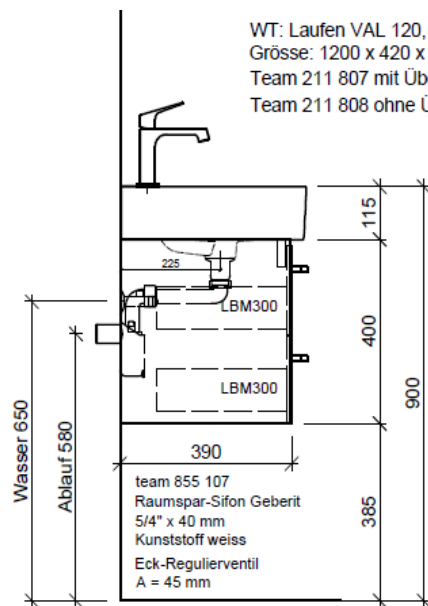

Tel. 041/482'00'20
Fax 041/482'00'29
www.bueag.ch

Typ VAL-RANA 120d

WT: Laufen VAL 120, 810289
Grösse: 1200 x 420 x 115 mm
Team 211 807 mit Überlauf
Team 211 808 ohne Überlauf

Legende:

Mo: Montagemass
UB: Unterbau
WT: Waschtisch

Les dimensions en millimètre s'entendent sous réserve des tolérances d'usine, d'éventuelles modifications ultérieures, de même que de nouvelles possibilités de montage. La responsabilité ne peut être engagée en cas de cotes manquantes ou erronées (CD art. 100).

Le dimensioni in millimetri s'intendono fatte salve le tolleranze di fabbricazione, le eventuali modifiche successive e le ulteriori alternative di montaggio. Si declina qualsiasi responsabilità per le conseguenze legate a dimensioni errate o incomplete (art. 100 CO).