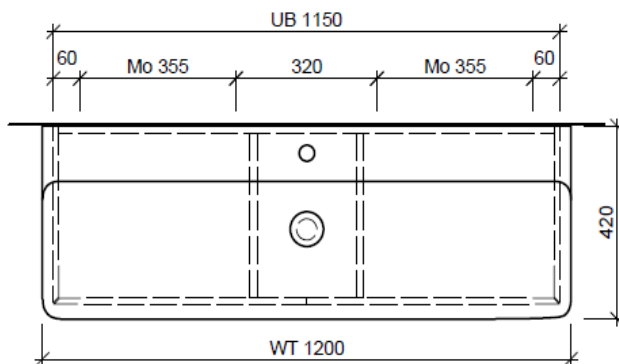

Tel. 041/482'00'20
Fax 041/482'00'29
www.bueag.ch

Typ VAL-RANA 120d

WT: Laufen VAL 120, 810289
Grösse: 1200 x 420 x 115 mm
Team 211 807 mit Überlauf
Team 211 808 ohne Überlauf

Legende:

Mo: Montagemass
UB: Unterbau
WT: Waschtisch

Les dimensions en millimètre s'entendent sous réserve des tolérances d'usine, d'éventuelles modifications ultérieures, de même que de nouvelles possibilités de montage. La responsabilité ne peut être engagée en cas de cotes manquantes ou erronées (CD art. 100).