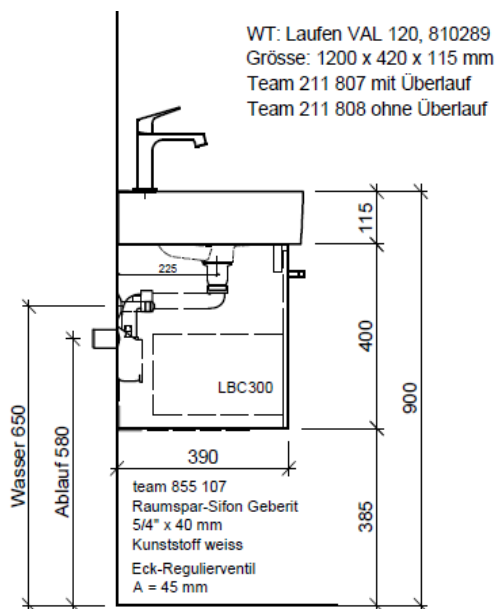

Artikel	1. Ausgabe	
Article	960278	3-2019
Articolo	1. Edition	
	1. Edizione	
Art. No	VAL-RANA 120e	Mut.
Unterbau VAL RANA		
Élément inférieur VAL RANA		
Elemento inferiore VAL RANA		
	Bühlmann AG Entlebuch Schreinerei Fenster Möbel CH-6162 Entlebuch	Tel. 041/482'00'20 Fax 041/482'00'29 www.bueag.ch

Typ VAL-RANA 120e

Legende:

Mo: Montagemaass
UB: Unterbau
WT: Waschtisch

Die Massangaben in Millimeter verstehen sich unter dem Vorbehalt der Werkstoleranzen, eventuell späterer Änderungen sowie weiterer Montagemöglichkeiten. Die Haftung für Folgen fehlerhafter oder unvollständiger Massangaben ist ausgeschlossen (Art. 100 OR).

Les dimensions en millimètre s'entendent sous réserve des tolérances d'usine, d'éventuelles modifications ultérieures, de même que de nouvelles possibilités de montage. La responsabilité ne peut être engagée en cas de cotes manquantes ou erronées (CD art. 100).

Le dimensioni in millimetri s'intendono fatte salve le tolleranze di fabbricazione, le eventuali modifiche successive e le ulteriori alternative di montaggio. Si declina qualsiasi responsabilità per le conseguenze legate a dimensioni errate o incomplete (art. 100 CO).