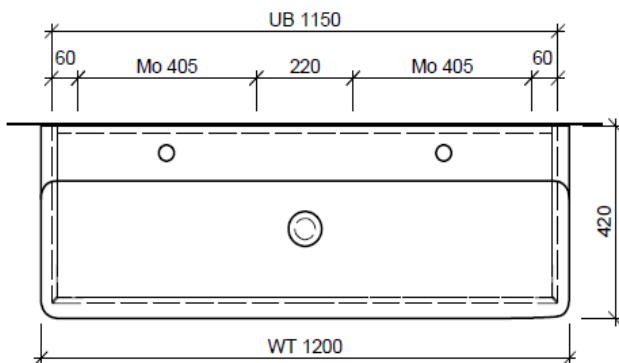

Typ VAL-RANA 120e

Legende:

Mo: Montagemaass
UB: Unterbau
WT: Waschtisch

Die Massangaben in Millimeter verstehen sich unter dem Vorbehalt der Werkstoleranzen, eventuell späterer Änderungen sowie weiterer Montagemöglichkeiten. Die Haftung für Folgen fehlerhafter oder unvollständiger Massangaben ist ausgeschlossen (Art. 100 OR).

Les dimensions en millimètre s'entendent sous réserve des tolérances d'usine, d'éventuelles modifications ultérieures, de même que de nouvelles possibilités de montage. La responsabilité ne peut être engagée en cas de cotes manquantes ou erronées (CD art. 100).

Le dimensioni in millimetri s'intendono fatte salve le tolleranze di fabbricazione, le eventuali modifiche successive e le ulteriori alternative di montaggio. Si declina qualsiasi responsabilità per le conseguenze legate a dimensioni errate o incomplete (art. 100 CO).