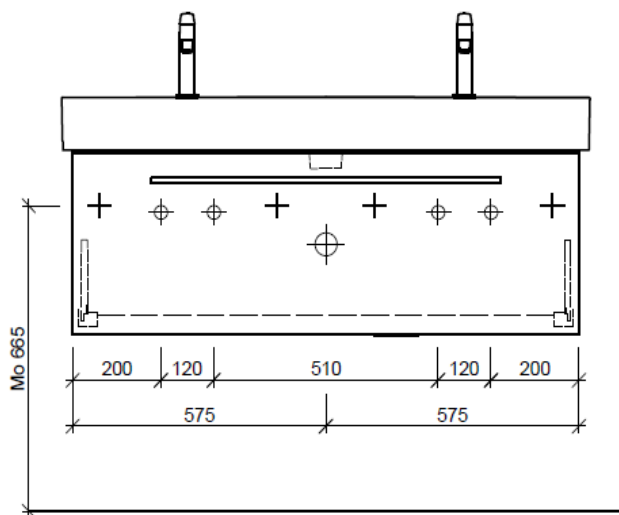

Typ VAL-RANA 120e

Legende:

Mo: Montagemaass
UB: Unterbau
WT: Waschtisch

Die Massangaben in Millimeter verstehen sich unter dem Vorbehalt der Werkstoleranzen, eventuell späterer Änderungen sowie weiterer Montagemöglichkeiten. Die Haftung für Folgen fehlerhafter oder unvollständiger Massangaben ist ausgeschlossen (Art. 100 OR).

Les dimensions en millimètre s'entendent sous réserve des tolérances d'usine, d'éventuelles modifications ultérieures, de même que de nouvelles possibilités de montage. La responsabilité ne peut être engagée en cas de cotes manquantes ou erronées (CD art. 100).

Le dimensioni in millimetri s'intendono fatte salve le tolleranze di fabbricazione, le eventuali modifiche successive e le ulteriori alternative di montaggio. Si declina qualsiasi responsabilità per le conseguenze legate a dimensioni errate o incomplete (art. 100 CO).