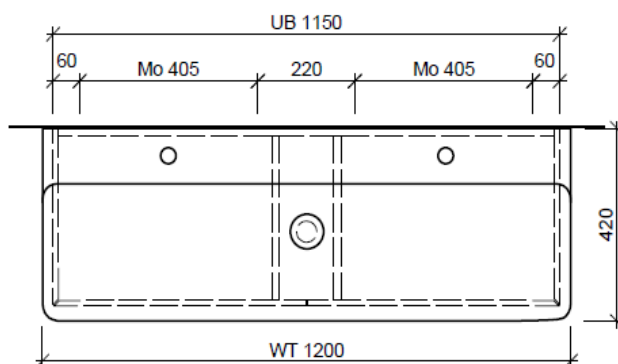

Artikel	1. Ausgabe	
Article	1. Edition	3-2019
Articolo	1. Edizione	
Art. No	VAL-RANA 120g	Mut.
Unterbau VAL RANA		
Élément inférieur VAL RANA		
Elemento inferiore VAL RANA		

BÜHLMANN

Bühlmann AG Entlebuch
Schreinerei Fenster Möbel
CH-6162 Entlebuch

Tel. 041/482'00'20
Fax 041/482'00'29
www.bueag.ch

Typ VAL-RANA 120g

Legende:

Mo: Montagemass
UB: Unterbau
WT: Waschtisch

Die Massangaben in Millimeter verstehen sich unter dem Vorbehalt der Werkstoleranzen, eventuell späterer Änderungen sowie weiterer Montagemöglichkeiten. Die Haftung für Folgen fehlerhafter oder unvollständiger Massangaben ist ausgeschlossen (Art. 100 OR).

Les dimensions en millimètre s'entendent sous réserve des tolérances d'usine, d'éventuelles modifications ultérieures, de même que de nouvelles possibilités de montage. La responsabilité ne peut être engagée en cas de cotes manquantes ou erronées (CD art. 100).

Le dimensioni in millimetri s'intendono fatte salve le tolleranze di fabbricazione, le eventuali modifiche successive e le ulteriori alternative di montaggio. Si declina qualsiasi responsabilità per le conseguenze legate a dimensioni errate o incomplete (art. 100 CO).