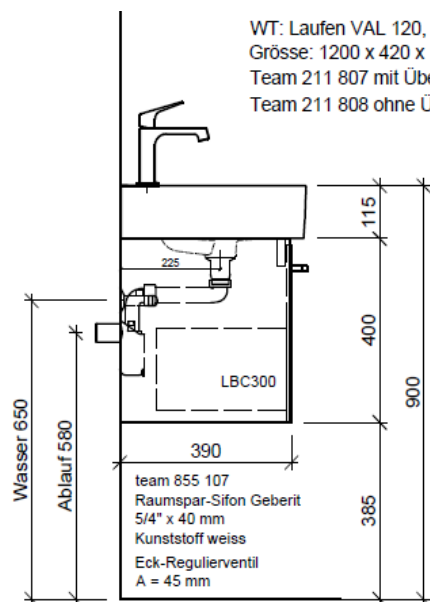

Artikel	1. Ausgabe	
Article	1. Edition	3-2019
Articolo	1. Edizione	
Art. No	VAL-RANA 120g	Mut.
Unterbau VAL RANA		
Élément inférieur VAL RANA		
Elemento inferiore VAL RANA		

BÜHLMANN

Bühlmann AG Entlebuch
Schreinerei Fenster Möbel
CH-6162 Entlebuch

Tel. 041/482'00'20
Fax 041/482'00'29
www.bueag.ch

Typ VAL-RANA 120g

Legende:

Mo: Montagemass
UB: Unterbau
WT: Waschtisch

Die Massangaben in Millimeter verstehen sich unter dem Vorbehalt der Werkstoleranzen, eventuell späterer Änderungen sowie weiterer Montagemöglichkeiten. Die Haftung für Folgen fehlerhafter oder unvollständiger Massangaben ist ausgeschlossen (Art. 100 OR).

Les dimensions en millimètre s'entendent sous réserve des tolérances d'usine, d'éventuelles modifications ultérieures, de même que de nouvelles possibilités de montage. La responsabilité ne peut être engagée en cas de cotes manquantes ou erronées (CD art. 100).

Le dimensioni in millimetri s'intendono fatte salve le tolleranze di fabbricazione, le eventuali modifiche successive e le ulteriori alternative di montaggio. Si declina qualsiasi responsabilità per le conseguenze legate a dimensioni errate o incomplete (art. 100 CO).