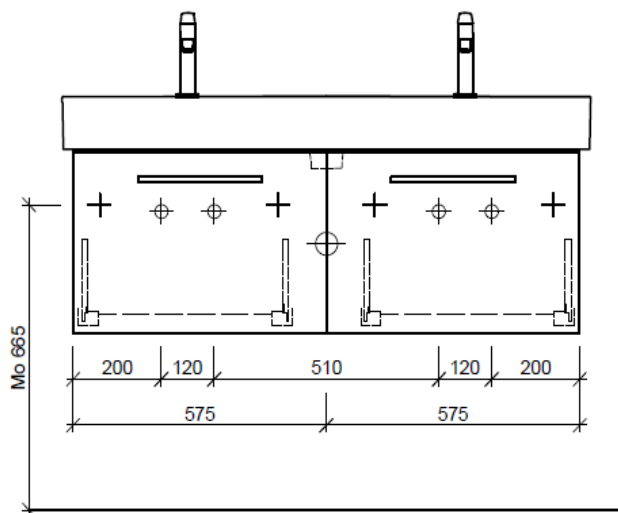

Tel. 041/482'00'20
Fax 041/482'00'29
www.bueag.ch

Typ VAL-RANA 120g

Legende:

Mo: Montagemass
UB: Unterbau
WT: Waschtisch

Die Massangaben in Millimeter verstehen sich unter dem Vorbehalt der Werkstoleranzen, eventuell späterer Änderungen sowie weiterer Montagemöglichkeiten. Die Haftung für Folgen fehlerhafter oder unvollständiger Massangaben ist ausgeschlossen (Art. 100 OR).

Les dimensions en millimètre s'entendent sous réserve des tolérances d'usine, d'éventuelles modifications ultérieures, de même que de nouvelles possibilités de montage. La responsabilité ne peut être engagée en cas de cotes manquantes ou erronées (CD art. 100).

Le dimensioni in millimetri s'intendono fatte salve le tolleranze di fabbricazione, le eventuali modifiche successive e le ulteriori alternative di montaggio. Si declina qualsiasi responsabilità per le conseguenze legate a dimensioni errate o incomplete (art. 100 CO).