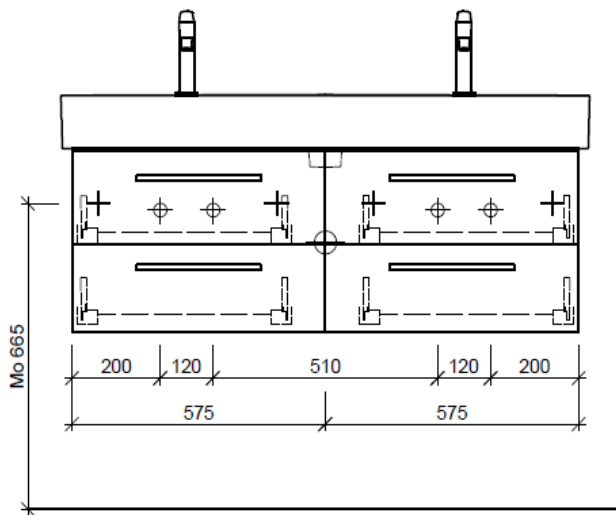

Tel. 041/482'00'20
Fax 041/482'00'29
www.bueag.ch

Typ VAL-RANA 120h

Legende:

Mo: Montagemass
UB: Unterbau
WT: Waschtisch

Die Massangaben in Millimeter verstehen sich unter dem Vorbehalt der Werkstoleranzen, eventuell späterer Änderungen sowie weiterer Montagemöglichkeiten. Die Haftung für Folgen fehlerhafter oder unvollständiger Massangaben ist ausgeschlossen (Art. 100 OR).

Les dimensions en millimètre s'entendent sous réserve des tolérances d'usine, d'éventuelles modifications ultérieures, de même que de nouvelles possibilités de montage. La responsabilité ne peut être engagée en cas de cotes manquantes ou erronées (CD art. 100).

Le dimensioni in millimetri s'intendono fatte salve le tolleranze di fabbricazione, le eventuali modifiche successive e le ulteriori alternative di montaggio. Si declina qualsiasi responsabilità per le conseguenze legate a dimensioni errate o incomplete (art. 100 CO).