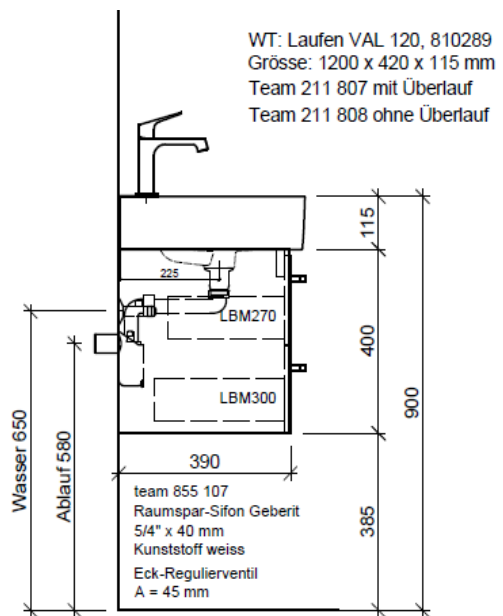

Tel. 041/482'00'20
Fax 041/482'00'29
www.bueag.ch

Typ VAL-RANA 120h

Legende:

Mo: Montagemass
UB: Unterbau
WT: Waschtisch

Die Massangaben in Millimeter verstehen sich unter dem Vorbehalt der Werkstoleranzen, eventuell späterer Änderungen sowie weiterer Montagemöglichkeiten. Die Haftung für Folgen fehlerhafter oder unvollständiger Massangaben ist ausgeschlossen (Art. 100 OR).

Les dimensions en millimètre s'entendent sous réserve des tolérances d'usine, d'éventuelles modifications ultérieures, de même que de nouvelles possibilités de montage. La responsabilité ne peut être engagée en cas de cotes manquantes ou erronées (CD art. 100).

Le dimensioni in millimetri s'intendono fatte salve le tolleranze di fabbricazione, le eventuali modifiche successive e le ulteriori alternative di montaggio. Si declina qualsiasi responsabilità per le conseguenze legate a dimensioni errate o incomplete (art. 100 CO).