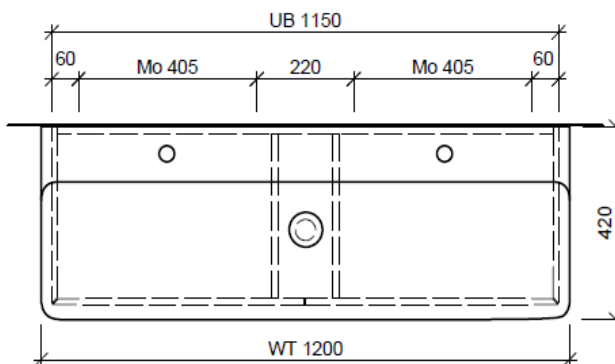

Tel. 041/482'00'20
Fax 041/482'00'29
www.bueag.ch

Typ VAL-RANA 120h

Legende:

Mo: Montagemass
UB: Unterbau
WT: Waschtisch

Die Massangaben in Millimeter verstehen sich unter dem Vorbehalt der Werkstoleranzen, eventuell späterer Änderungen sowie weiterer Montagemöglichkeiten. Die Haftung für Folgen fehlerhafter oder unvollständiger Massangaben ist ausgeschlossen (Art. 100 OR).

Les dimensions en millimètre s'entendent sous réserve des tolérances d'usine, d'éventuelles modifications ultérieures, de même que de nouvelles possibilités de montage. La responsabilité ne peut être engagée en cas de cotes manquantes ou erronées (CD art. 100).

Le dimensioni in millimetri s'intendono fatte salve le tolleranze di fabbricazione, le eventuali modifiche successive e le ulteriori alternative di montaggio. Si declina qualsiasi responsabilità per le conseguenze legate a dimensioni errate o incomplete (art. 100 CO).