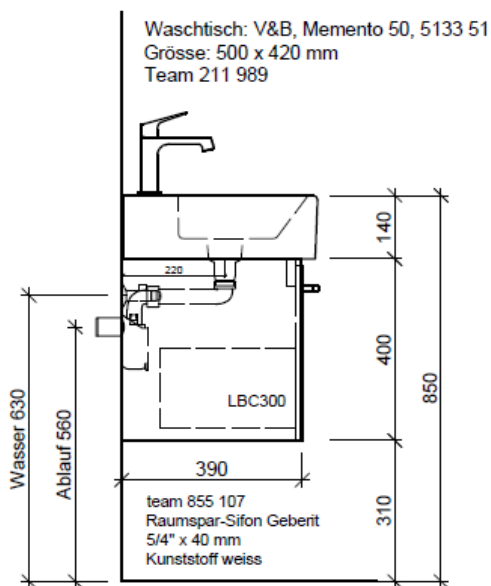

Bühlmann AG Entlebuch
 Schreinerei Fenster Möbel
 CH-6162 Entlebuch

Tel. 041/482'00'20
 Fax 041/482'00'29
 www.bueag.ch

Typ ME-RANA 50a

Legende:

AD: Abdeckung
 Mo: Montagemaass
 UB: Unterbau
 WT: Waschtisch

Masse in mm ab fertig Fussboden

Die Massangaben in Millimeter verstehen sich unter dem Vorbehalt der Werkstoleranzen, eventuell späterer Änderungen sowie weiterer Montagemöglichkeiten. Die Haftung für Folgen fehlerhafter oder unvollständiger Massangaben ist ausgeschlossen (Art. 100 OR).

Les dimensions en millimètre s'entendent sous réserve des tolérances d'usine, d'éventuelles modifications ultérieures, de même que de nouvelles possibilités de montage. La responsabilité ne peut être engagée en cas de cotes manquantes ou erronées (CD art. 100).

Le dimensioni in millimetri s'intendono fatte salve le tolleranze di fabbricazione, le eventuali modifiche successive e le ulteriori alternative di montaggio. Si declina qualsiasi responsabilità per le conseguenze legate a dimensioni errate o incomplete (art. 100 CO).