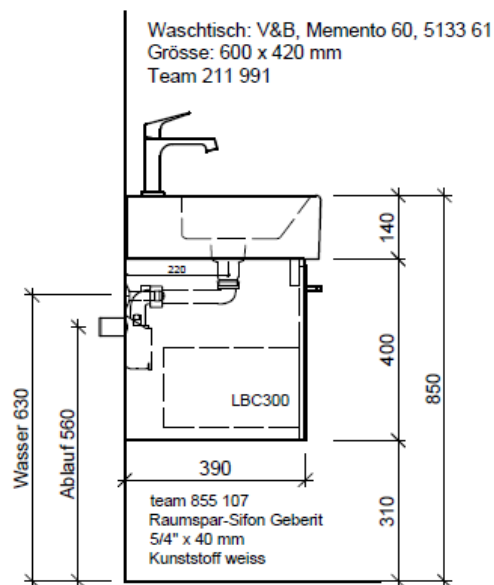

**BÜHLMANN**

Bühlmann AG Entlebuch  
Schreinerei Fenster Möbel  
CH-6162 Entlebuch

Tel. 041/482'00'20  
Fax 041/482'00'29  
www.bueag.ch

Typ ME-RANA 60a

Legende:

AD: Abdeckung  
Mo: Montagemass  
UB: Unterbau  
WT: Waschtisch

Masse in mm ab fertig Fussboden

Die Massangaben in Millimeter verstehen sich unter dem Vorbehalt der Werkstoleranzen, eventuell späterer Änderungen sowie weiterer Montagemöglichkeiten. Die Haftung für Folgen fehlerhafter oder unvollständiger Massangaben ist ausgeschlossen (Art. 100 OR).

Les dimensions en millimètre s'entendent sous réserve des tolérances d'usine, d'éventuelles modifications ultérieures, de même que de nouvelles possibilités de montage. La responsabilité ne peut être engagée en cas de cotes manquantes ou erronées (CD art. 100).

Le dimensioni in millimetri s'intendono fatte salve le tolleranze di fabbricazione, le eventuali modifiche successive e le ulteriori alternative di montaggio. Si declina qualsiasi responsabilità per le conseguenze legate a dimensioni errate o incomplete (art. 100 CO).