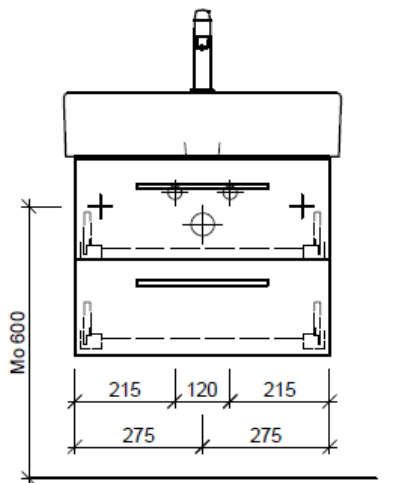

Tel. 041/482'00'20
 Fax 041/482'00'29
 www.bueag.ch

Typ ME-RANA 60b

Legende.

AD: Abdeckung
 Mo: Montagemass
 UB: Unterbau
 WT: Waschtisch

Masse in mm ab fertig Fussboden

Die Massangaben in Millimeter verstehen sich unter dem Vorbehalt der Werkstoleranzen, eventuell späterer Änderungen sowie weiterer Montagemöglichkeiten. Die Haftung für Folgen fehlerhafter oder unvollständiger Massangaben ist ausgeschlossen (Art. 100 OR).

Les dimensions en millimètre s'entendent sous réserve des tolérances d'usine, d'éventuelles modifications ultérieures, de même que de nouvelles possibilités de montage. La responsabilité ne peut être engagée en cas de cotes manquantes ou erronées (CD art. 100).

Le dimensioni in millimetri s'intendono fatte salve le tolleranze di fabbricazione, le eventuali modifiche successive e le ulteriori alternative di montaggio. Si declina qualsiasi responsabilità per le conseguenze legate a dimensioni errate o incomplete (art. 100 CO).