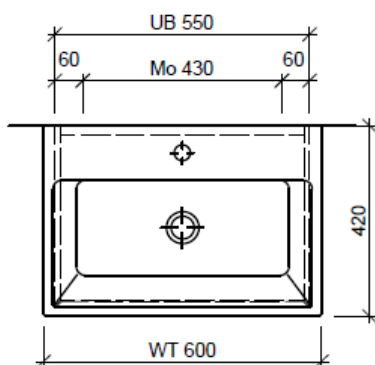

Tel. 041/482'00'20
 Fax 041/482'00'29
 www.bueag.ch

Typ ME-RANA 60b

Legende.

AD: Abdeckung
 Mo: Montagemass
 UB: Unterbau
 WT: Waschtisch

Masse in mm ab fertig Fussboden

Die Massangaben in Millimeter verstehen sich unter dem Vorbehalt der Werkstoleranzen, eventuell späterer Änderungen sowie weiterer Montagemöglichkeiten. Die Haftung für Folgen fehlerhafter oder unvollständiger Massangaben ist ausgeschlossen (Art. 100 OR).

Les dimensions en millimètre s'entendent sous réserve des tolérances d'usine, d'éventuelles modifications ultérieures, de même que de nouvelles possibilités de montage. La responsabilité ne peut être engagée en cas de cotes manquantes ou erronées (CD art. 100).

Le dimensioni in millimetri s'intendono fatte salve le tolleranze di fabbricazione, le eventuali modifiche successive e le ulteriori alternative di montaggio. Si declina qualsiasi responsabilità per le conseguenze legate a dimensioni errate o incomplete (art. 100 CO).