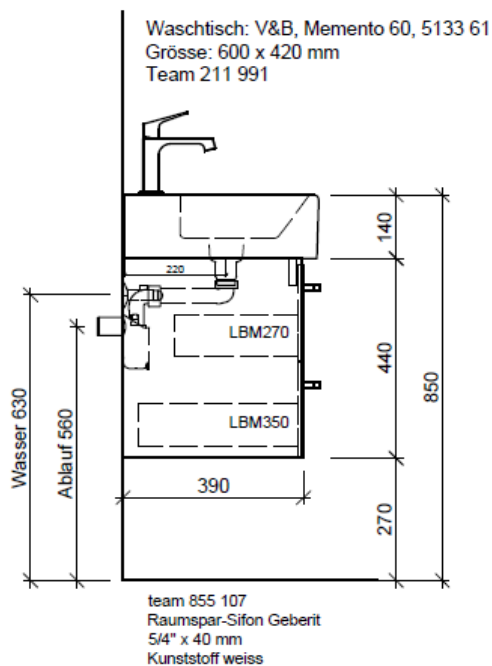

Tel. 041/482'00'20
 Fax 041/482'00'29
 www.bueag.ch

Typ ME-RANA 60b

Legende.

AD: Abdeckung
 Mo: Montagemass
 UB: Unterbau
 WT: Waschtisch

Masse in mm ab fertig Fussboden

Die Massangaben in Millimeter verstehen sich unter dem Vorbehalt der Werkstoleranzen, eventuell späterer Änderungen sowie weiterer Montagemöglichkeiten. Die Haftung für Folgen fehlerhafter oder unvollständiger Massangaben ist ausgeschlossen (Art. 100 OR).

Les dimensions en millimètre s'entendent sous réserve des tolérances d'usine, d'éventuelles modifications ultérieures, de même que de nouvelles possibilités de montage. La responsabilité ne peut être engagée en cas de cotes manquantes ou erronées (CD art. 100).

Le dimensioni in millimetri s'intendono fatte salve le tolleranze di fabbricazione, le eventuali modifiche successive e le ulteriori alternative di montaggio. Si declina qualsiasi responsabilità per le conseguenze legate a dimensioni errate o incomplete (art. 100 CO).