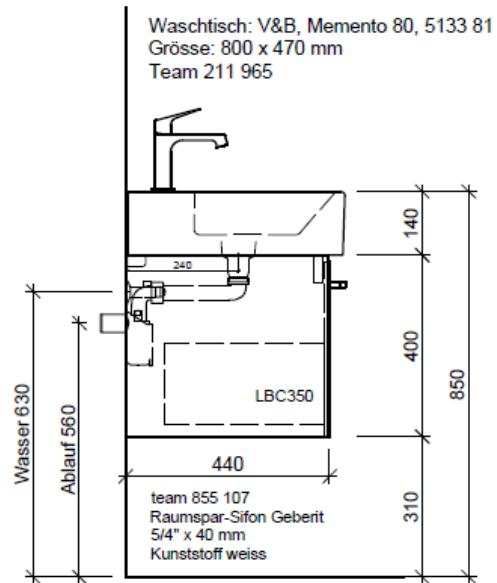

Tel. 041/482'00'20
 Fax 041/482'00'29
 www.bueag.ch

Typ ME-RANA 80a

Legende:

AD: Abdeckung
 Mo: Montagemaass
 UB: Unterbau
 WT: Waschtisch

Masse in mm ab fertig Fussboden

Die Massangaben in Millimeter verstehen sich unter dem Vorbehalt der Werkstoleranzen, eventuell späterer Änderungen sowie weiterer Montagemöglichkeiten. Die Haftung für Folgen fehlerhafter oder unvollständiger Massangaben ist ausgeschlossen (Art. 100 OR).

Les dimensions en millimètre s'entendent sous réserve des tolérances d'usine, d'éventuelles modifications ultérieures, de même que de nouvelles possibilités de montage. La responsabilité ne peut être engagée en cas de cotes manquantes ou erronées (CD art. 100).

Le dimensioni in millimetri s'intendono fatte salve le tolleranze di fabbricazione, le eventuali modifiche successive e le ulteriori alternative di montaggio. Si declina qualsiasi responsabilità per le conseguenze legate a dimensioni errate o incomplete (art. 100 CO).