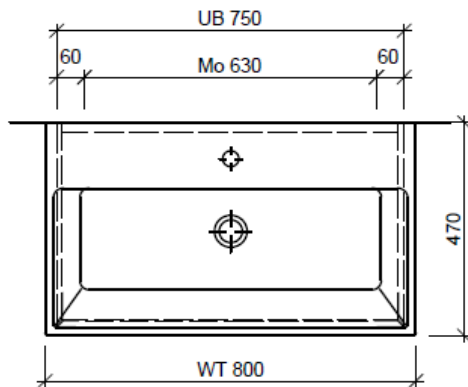

Tel. 041/482'00'20
 Fax 041/482'00'29
 www.bueag.ch

Typ ME-RANA 80a

Legende:

AD: Abdeckung
 Mo: Montagemaass
 UB: Unterbau
 WT: Waschtisch

Masse in mm ab fertig Fussboden

Die Massangaben in Millimeter verstehen sich unter dem Vorbehalt der Werkstoleranzen, eventuell späterer Änderungen sowie weiterer Montagemöglichkeiten. Die Haftung für Folgen fehlerhafter oder unvollständiger Massangaben ist ausgeschlossen (Art. 100 OR).

Les dimensions en millimètre s'entendent sous réserve des tolérances d'usine, d'éventuelles modifications ultérieures, de même que de nouvelles possibilités de montage. La responsabilité ne peut être engagée en cas de cotes manquantes ou erronées (CD art. 100).

Le dimensioni in millimetri s'intendono fatte salve le tolleranze di fabbricazione, le eventuali modifiche successive e le ulteriori alternative di montaggio. Si declina qualsiasi responsabilità per le conseguenze legate a dimensioni errate o incomplete (art. 100 CO).