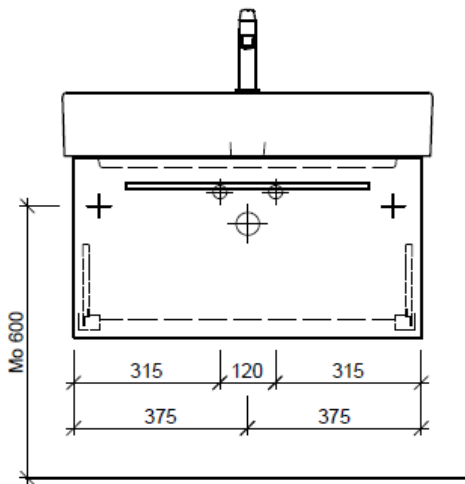

Tel. 041/482'00'20
 Fax 041/482'00'29
 www.bueag.ch

Typ ME-RANA 80a

Legende:

AD: Abdeckung
 Mo: Montagemaass
 UB: Unterbau
 WT: Waschtisch

Masse in mm ab fertig Fussboden

Die Massangaben in Millimeter verstehen sich unter dem Vorbehalt der Werkstoleranzen, eventuell späterer Änderungen sowie weiterer Montagemöglichkeiten. Die Haftung für Folgen fehlerhafter oder unvollständiger Massangaben ist ausgeschlossen (Art. 100 OR).

Les dimensions en millimètre s'entendent sous réserve des tolérances d'usine, d'éventuelles modifications ultérieures, de même que de nouvelles possibilités de montage. La responsabilité ne peut être engagée en cas de cotes manquantes ou erronées (CD art. 100).

Le dimensioni in millimetri s'intendono fatte salve le tolleranze di fabbricazione, le eventuali modifiche successive e le ulteriori alternative di montaggio. Si declina qualsiasi responsabilità per le conseguenze legate a dimensioni errate o incomplete (art. 100 CO).