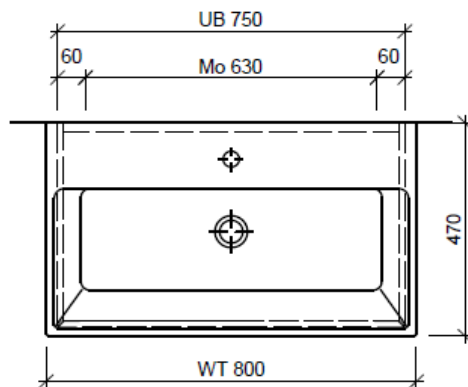

Artikel	1. Ausgabe	
Article	960288	4-2017
Articolo	1. Edition	
Articolo	1. Edizione	
Art. No	ME-RANA 80b	Mut.
		2-2018
Unterbau MEMENTO RANA		
Elément inférieur MEMENTO RANA		
Elemento inferiore MEMENTO RANA		

BÜHLMANN

Bühlmann AG Entlebuch
Schreinerei Fenster Möbel
CH-6162 Entlebuch

Tel. 041/482'00'20
Fax 041/482'00'29
www.bueag.ch

Typ ME-RANA 80b