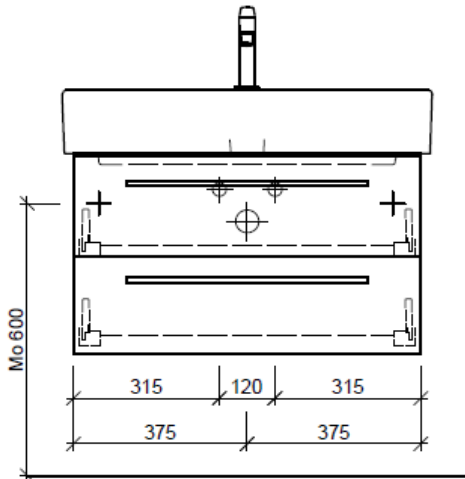

Artikel	1. Ausgabe	
Article	960288	4-2017
Articolo	1. Edition	
Articolo	1. Edizione	
Art. No	ME-RANA 80b	Mut.
		2-2018
Unterbau MEMENTO RANA		
Elément inférieur MEMENTO RANA		
Elemento inferiore MEMENTO RANA		

BÜHLMANN

Bühlmann AG Entlebuch
Schreinerei Fenster Möbel
CH-6162 Entlebuch

Tel. 041/482'00'20
Fax 041/482'00'29
www.bueag.ch

Typ ME-RANA 80b