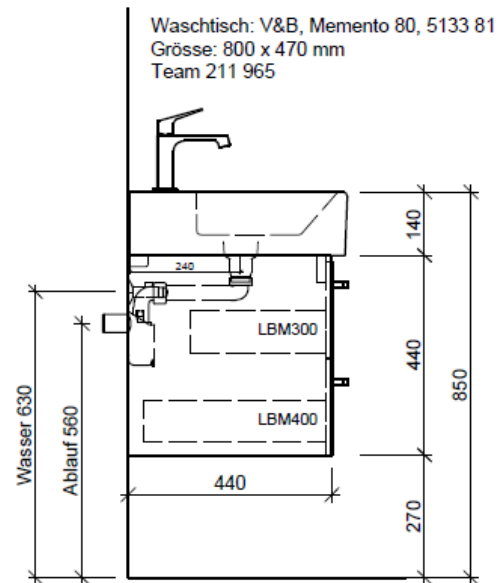

Artikel	1. Ausgabe	
Article	960288	4-2017
Articolo	1. Edition	
Articolo	1. Edizione	
Art. No	ME-RANA 80b	Mut.
		2-2018
Unterbau MEMENTO RANA		
Elément inférieur MEMENTO RANA		
Elemento inferiore MEMENTO RANA		

BÜHLMANN

Bühlmann AG Entlebuch
Schreinerei Fenster Möbel
CH-6162 Entlebuch

Tel. 041/482'00'20
Fax 041/482'00'29
www.bueag.ch

Typ ME-RANA 80b