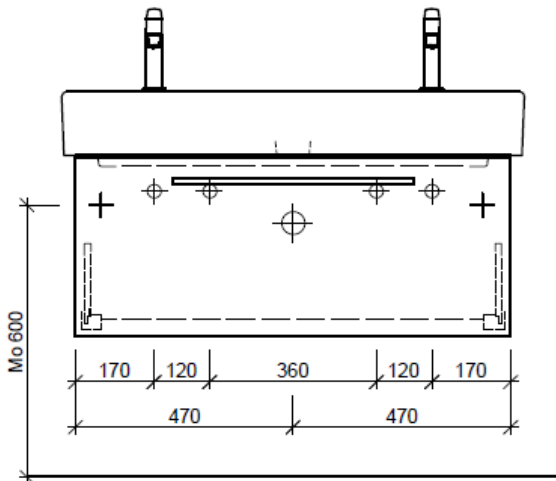

Tel. 041/482'00'20
Fax 041/482'00'29
www.bueag.ch

Typ ME-RANA 100a

Legende:

AD: Abdeckung
Mo: Montagemass
UB: Unterbau
WT: Waschtisch

Masse in mm ab fertig Fussboden

Die Massangaben in Millimeter verstehen sich unter dem Vorbehalt der Werkstoleranzen, eventuell späterer Änderungen sowie weiterer Montagemöglichkeiten. Die Haftung für Folgen fehlerhafter oder unvollständiger Massangaben ist ausgeschlossen (Art. 100 OR).

Les dimensions en millimètre s'entendent sous réserve des tolérances d'usine, d'éventuelles modifications ultérieures, de même que de nouvelles possibilités de montage. La responsabilité ne peut être engagée en cas de cotes manquantes ou erronées (CD art. 100).

Le dimensioni in millimetri s'intendono fatte salve le tolleranze di fabbricazione, le eventuali modifiche successive e le ulteriori alternative di montaggio. Si declina qualsiasi responsabilità per le conseguenze legate a dimensioni errate o incomplete (art. 100 CO).