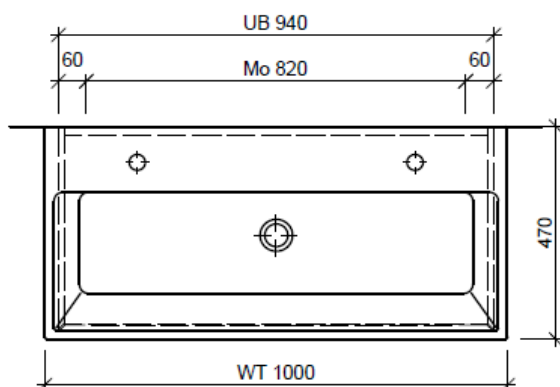

Tel. 041/482'00'20
Fax 041/482'00'29
www.bueag.ch

Typ ME-RANA 100a

Legende:

AD: Abdeckung
Mo: Montagemass
UB: Unterbau
WT: Waschtisch

Masse in mm ab fertig Fussboden

Die Massangaben in Millimeter verstehen sich unter dem Vorbehalt der Werkstoleranzen, eventuell späterer Änderungen sowie weiterer Montagemöglichkeiten. Die Haftung für Folgen fehlerhafter oder unvollständiger Massangaben ist ausgeschlossen (Art. 100 OR).

Les dimensions en millimètre s'entendent sous réserve des tolérances d'usine, d'éventuelles modifications ultérieures, de même que de nouvelles possibilités de montage. La responsabilité ne peut être engagée en cas de cotes manquantes ou erronées (CD art. 100).

Le dimensioni in millimetri s'intendono fatte salve le tolleranze di fabbricazione, le eventuali modifiche successive e le ulteriori alternative di montaggio. Si declina qualsiasi responsabilità per le conseguenze legate a dimensioni errate o incomplete (art. 100 CO).