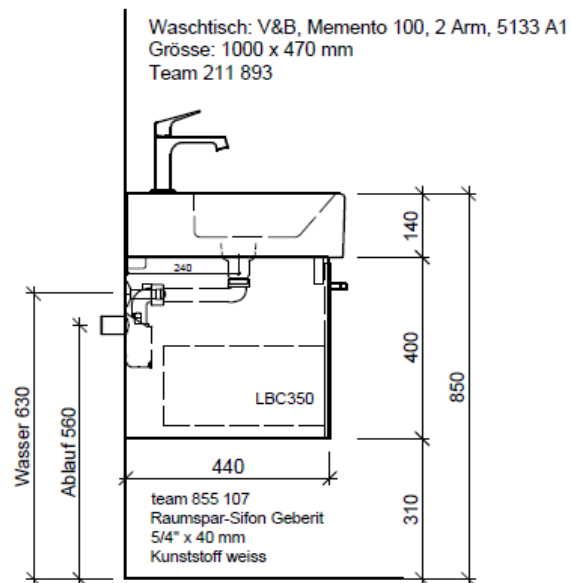

Tel. 041/482'00'20
Fax 041/482'00'29
www.bueag.ch

Typ ME-RANA 100a

Legende:

AD: Abdeckung
Mo: Montagemass
UB: Unterbau
WT: Waschtisch

Masse in mm ab fertig Fussboden

Die Massangaben in Millimeter verstehen sich unter dem Vorbehalt der Werkstoleranzen, eventuell späterer Änderungen sowie weiterer Montagemöglichkeiten. Die Haftung für Folgen fehlerhafter oder unvollständiger Massangaben ist ausgeschlossen (Art. 100 OR).

Les dimensions en millimètre s'entendent sous réserve des tolérances d'usine, d'éventuelles modifications ultérieures, de même que de nouvelles possibilités de montage. La responsabilité ne peut être engagée en cas de cotes manquantes ou erronées (CD art. 100).

Le dimensioni in millimetri s'intendono fatte salve le tolleranze di fabbricazione, le eventuali modifiche successive e le ulteriori alternative di montaggio. Si declina qualsiasi responsabilità per le conseguenze legate a dimensioni errate o incomplete (art. 100 CO).