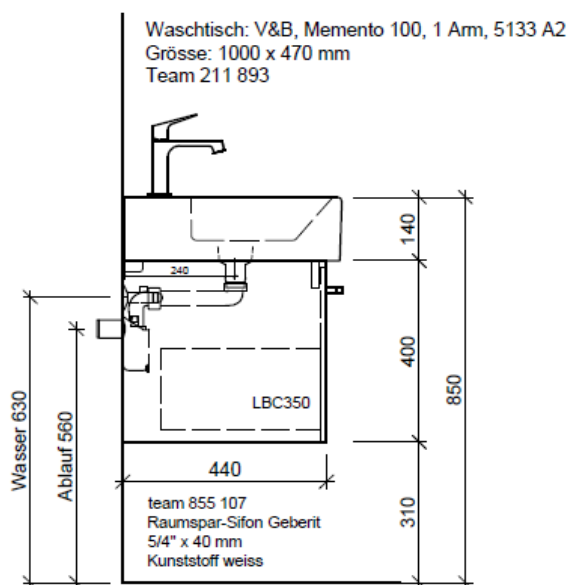

Tel. 041/482'00'20
 Fax 041/482'00'29
 www.bueag.ch

Typ ME-RANA 100c

Legende:

AD: Abdeckung
 Mo: Montagemaass
 UB: Unterbau
 WT: Waschtisch

Masse in mm ab fertig Fussboden

Die Massangaben in Millimeter verstehen sich unter dem Vorbehalt der Werkstoleranzen, eventuell späterer Änderungen sowie weiterer Montagemöglichkeiten. Die Haftung für Folgen fehlerhafter oder unvollständiger Massangaben ist ausgeschlossen (Art. 100 OR).

Les dimensions en millimètre s'entendent sous réserve des tolérances d'usine, d'éventuelles modifications ultérieures, de même que de nouvelles possibilités de montage. La responsabilité ne peut être engagée en cas de cotes manquantes ou erronées (CD art. 100).

Le dimensioni in millimetri s'intendono fatte salve le tolleranze di fabbricazione, le eventuali modifiche successive e le ulteriori alternative di montaggio. Si declina qualsiasi responsabilità per le conseguenze legate a dimensioni errate o incomplete (art. 100 CO).