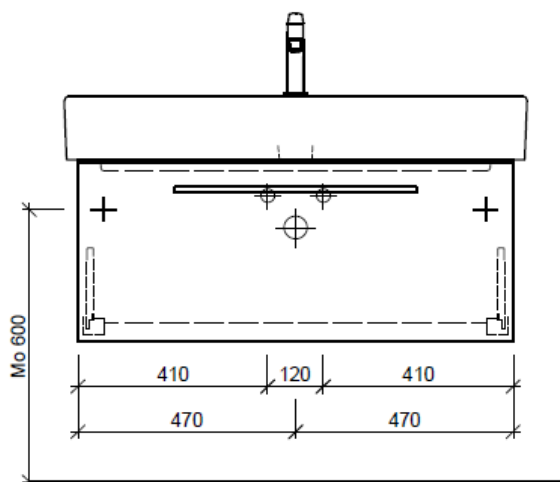

Tel. 041/482'00'20
 Fax 041/482'00'29
 www.bueag.ch

Typ ME-RANA 100c

Legende:

AD: Abdeckung
 Mo: Montagemaass
 UB: Unterbau
 WT: Waschtisch

Masse in mm ab fertig Fussboden

Die Massangaben in Millimeter verstehen sich unter dem Vorbehalt der Werkstoleranzen, eventuell späterer Änderungen sowie weiterer Montagemöglichkeiten. Die Haftung für Folgen fehlerhafter oder unvollständiger Massangaben ist ausgeschlossen (Art. 100 OR).

Les dimensions en millimètre s'entendent sous réserve des tolérances d'usine, d'éventuelles modifications ultérieures, de même que de nouvelles possibilités de montage. La responsabilité ne peut être engagée en cas de cotes manquantes ou erronées (CD art. 100).

Le dimensioni in millimetri s'intendono fatte salve le tolleranze di fabbricazione, le eventuali modifiche successive e le ulteriori alternative di montaggio. Si declina qualsiasi responsabilità per le conseguenze legate a dimensioni errate o incomplete (art. 100 CO).