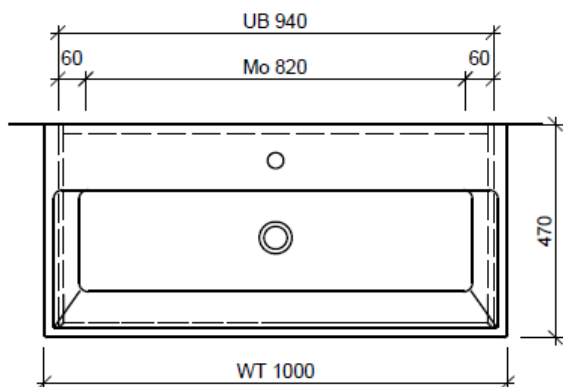

Tel. 041/482'00'20
 Fax 041/482'00'29
 www.bueag.ch

Typ ME-RANA 100c

Legende:

AD: Abdeckung
 Mo: Montagemaass
 UB: Unterbau
 WT: Waschtisch

Masse in mm ab fertig Fussboden

Die Massangaben in Millimeter verstehen sich unter dem Vorbehalt der Werkstoleranzen, eventuell späterer Änderungen sowie weiterer Montagemöglichkeiten. Die Haftung für Folgen fehlerhafter oder unvollständiger Massangaben ist ausgeschlossen (Art. 100 OR).

Les dimensions en millimètre s'entendent sous réserve des tolérances d'usine, d'éventuelles modifications ultérieures, de même que de nouvelles possibilités de montage. La responsabilité ne peut être engagée en cas de cotes manquantes ou erronées (CD art. 100).

Le dimensioni in millimetri s'intendono fatte salve le tolleranze di fabbricazione, le eventuali modifiche successive e le ulteriori alternative di montaggio. Si declina qualsiasi responsabilità per le conseguenze legate a dimensioni errate o incomplete (art. 100 CO).