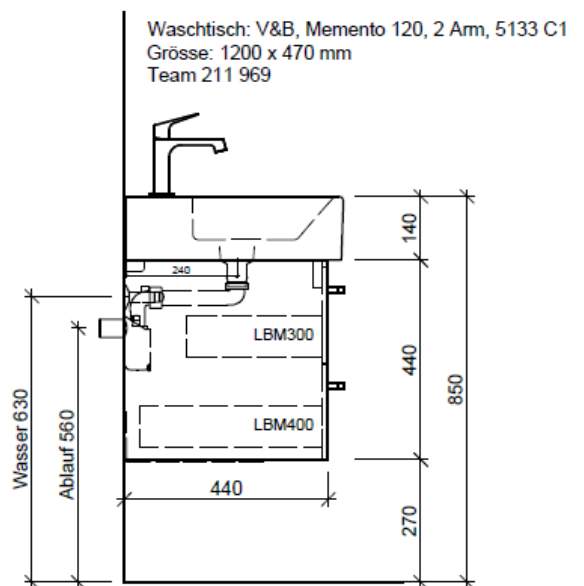

Typ ME-RANA 120b

team 855 107
Raumspär-Sifon Geberit
5/4" x 40 mm
Kunststoff weiss

Legende:

AD: Abdeckung
Mo: Montagemaß
UB: Unterbau
WT: Waschtisch

Masse in mm ab fertig Fussboden

Die Massangaben in Millimeter verstehen sich unter dem Vorbehalt der Werkstoleranzen, eventuell späterer Änderungen sowie weiterer Montagemöglichkeiten. Die Haftung für Folgen fehlerhafter oder unvollständiger Massangaben ist ausgeschlossen (Art. 100 OR).

Les dimensions en millimètre s'entendent sous réserve des tolérances d'usine, d'éventuelles modifications ultérieures, de même que de nouvelles possibilités de montage. La responsabilité ne peut être engagée en cas de cotes manquantes ou erronées (CD art. 100).

Le dimensioni in millimetri s'intendono fatte salve le tolleranze di fabbricazione, le eventuali modifiche successive e le ulteriori alternative di montaggio. Si declina qualsiasi responsabilità per le conseguenze legate a dimensioni errate o incomplete (art. 100 CO).