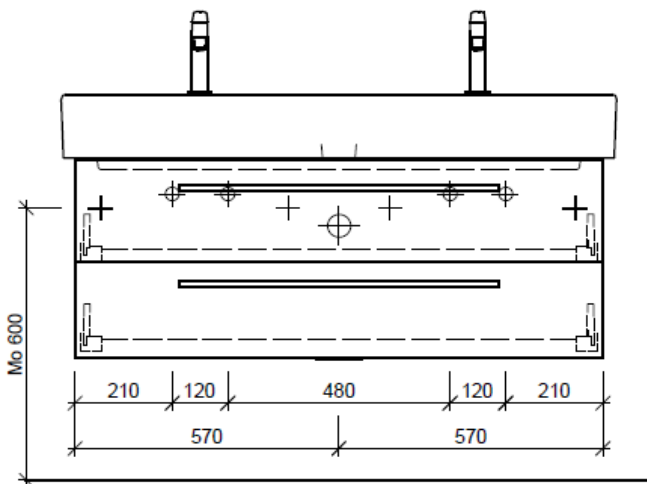

Typ ME-RANA 120b

team 855 107
Raumspär-Sifon Geberit
5/4" x 40 mm
Kunststoff weiss

Legende:

AD: Abdeckung
Mo: Montagemaß
UB: Unterbau
WT: Waschtisch

Masse in mm ab fertig Fussboden

Die Massangaben in Millimeter verstehen sich unter dem Vorbehalt der Werkstoleranzen, eventuell späterer Änderungen sowie weiterer Montagemöglichkeiten. Die Haftung für Folgen fehlerhafter oder unvollständiger Massangaben ist ausgeschlossen (Art. 100 OR).

Les dimensions en millimètre s'entendent sous réserve des tolérances d'usine, d'éventuelles modifications ultérieures, de même que de nouvelles possibilités de montage. La responsabilité ne peut être engagée en cas de cotes manquantes ou erronées (CD art. 100).

Le dimensioni in millimetri s'intendono fatte salve le tolleranze di fabbricazione, le eventuali modifiche successive e le ulteriori alternative di montaggio. Si declina qualsiasi responsabilità per le conseguenze legate a dimensioni errate o incomplete (art. 100 CO).