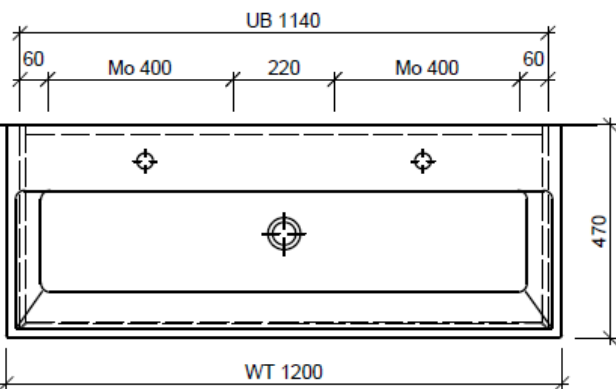

Typ ME-RANA 120b

team 855 107
Raumspär-Sifon Geberit
5/4" x 40 mm
Kunststoff weiss

Legende:

AD: Abdeckung
Mo: Montagemaß
UB: Unterbau
WT: Waschtisch

Masse in mm ab fertig Fussboden

Die Massangaben in Millimeter verstehen sich unter dem Vorbehalt der Werkstoleranzen, eventuell späterer Änderungen sowie weiterer Montagemöglichkeiten. Die Haftung für Folgen fehlerhafter oder unvollständiger Massangaben ist ausgeschlossen (Art. 100 OR).

Les dimensions en millimètre s'entendent sous réserve des tolérances d'usine, d'éventuelles modifications ultérieures, de même que de nouvelles possibilités de montage. La responsabilité ne peut être engagée en cas de cotes manquantes ou erronées (CD art. 100).

Le dimensioni in millimetri s'intendono fatte salve le tolleranze di fabbricazione, le eventuali modifiche successive e le ulteriori alternative di montaggio. Si declina qualsiasi responsabilità per le conseguenze legate a dimensioni errate o incomplete (art. 100 CO).