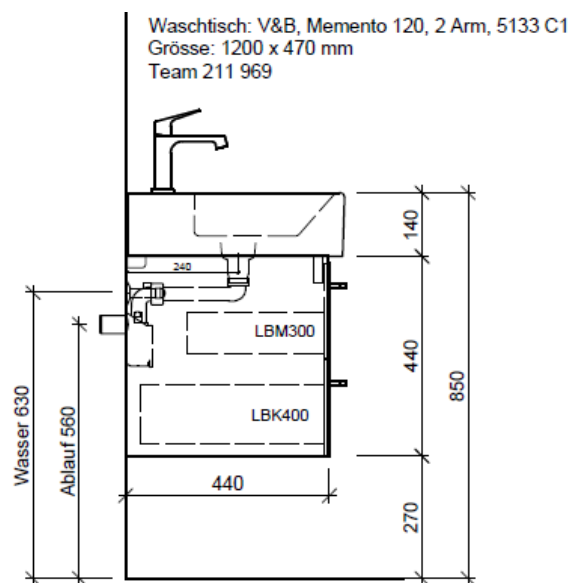

Tel. 041/482'00'20
Fax 041/482'00'29
www.bueag.ch

Typ ME-RANA 120d

team 855 107
Raumspär-Sifon Geberit
5/4" x 40 mm
Kunststoff weiss

Legende:

AD: Abdeckung
Mo: Montagemaß
UB: Unterbau
WT: Waschtisch

Masse in mm ab fertig Fussboden

Les dimensions en millimètre s'entendent sous réserve des tolérances d'usine, d'éventuelles modifications ultérieures, de même que de nouvelles possibilités de montage. La responsabilité ne peut être engagée en cas de cotes manquantes ou erronées (CD art. 100).