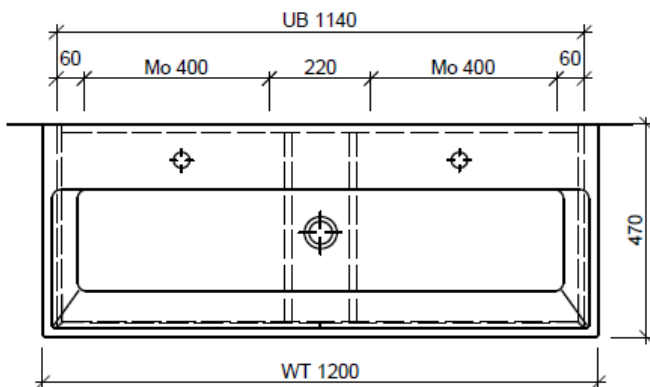

Tel. 041/482'00'20
Fax 041/482'00'29
www.bueag.ch

Typ ME-RANA 120d

team 855 107
Raumspär-Sifon Geberit
5/4" x 40 mm
Kunststoff weiss

Legende:

AD: Abdeckung
Mo: Montagemaß
UB: Unterbau
WT: Waschtisch

Masse in mm ab fertig Fussboden

Les dimensions en millimètre s'entendent sous réserve des tolérances d'usine, d'éventuelles modifications ultérieures, de même que de nouvelles possibilités de montage. La responsabilité ne peut être engagée en cas de cotes manquantes ou erronées (CD art. 100).