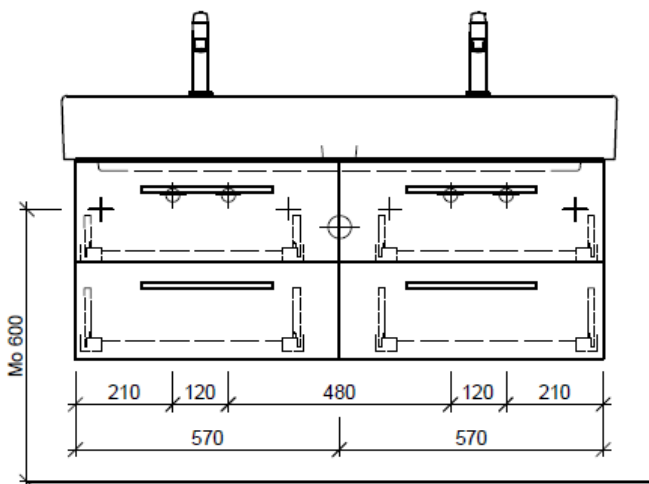

Tel. 041/482'00'20
Fax 041/482'00'29
www.bueag.ch

Typ ME-RANA 120d

team 855 107
Raumspär-Sifon Geberit
5/4" x 40 mm
Kunststoff weiss

Legende:

AD: Abdeckung
Mo: Montagemaß
UB: Unterbau
WT: Waschtisch

Masse in mm ab fertig Fussboden

Les dimensions en millimètre s'entendent sous réserve des tolérances d'usine, d'éventuelles modifications ultérieures, de même que de nouvelles possibilités de montage. La responsabilité ne peut être engagée en cas de cotes manquantes ou erronées (CD art. 100).

Le dimensioni in millimetri s'intendono fatte salve le tolleranze di fabbricazione, le eventuali modifiche successive e le ulteriori alternative di montaggio. Si declina qualsiasi responsabilità per le conseguenze legate a dimensioni errate o incomplete (art. 100 CO).